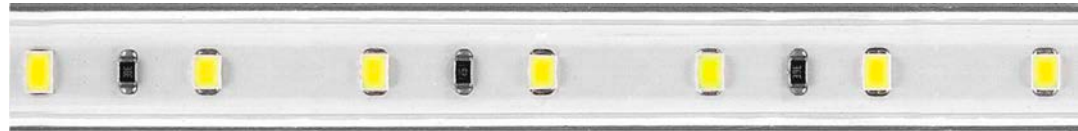

Лента светодиодная 220V

Feron

4,4 W/m

60 LED/m

100m (в бобине)

LS704

арт. 26240

● желтый

арт. 26243

6400K

11 W/m

120 LED/m

50m (в бобине)

LS705

арт. 32716

3000K

арт. 48140

4000K

арт. 32717

6500K

11 W/m

60 LED/m

50m (в бобине)

LS706

арт. 32718

RGB

Оптимальное решение для наружной подсветки зданий и сооружений с большой протяженностью линий подсветки

Усиленные токоведущие направляющие элементы для надежной долговременной работы