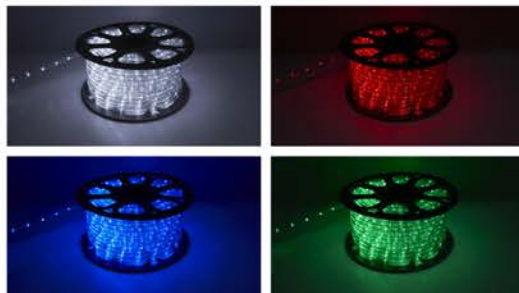

LED-R2W арт. 41031. Режим RGBW

Примеры одноцветных режимов

КОМПЛЕКТАЦИЯ:

- Торцевая заглушка – 2 шт.
- Соединители – 2 шт.

ДОПОЛНИТЕЛЬНЫЕ АКСЕССУАРЫ (приобретаются отдельно):

- Клипсы для крепления к монтажной поверхности LD127
- Контроллер LD125 для создания световых эффектов (минимальная длина дюралайта для подключения - 4 метра)

LED-R2W RGBW TM «Feron» — это многоцветный управляемый внешним контроллером дюралайт со светодиодами последнего поколения, с помощью которого можно создать удивительно красочную иллюминацию как в доме, так и за его пределами. Чаще всего дюралайт используется для украшения экстерьеров – фасадов зданий и садовых участков. Также он незаменим при оформлении кафе, ресторанов и баров, витрин магазинов, создает атмосферу праздника.

ПРЕИМУЩЕСТВА:

- Применение современных RGBW светодиодов позволяет получать широкий спектр цветов, включая белый
- 8 статических и 9 динамических режимов работы (при использовании контроллера LD125)
- Кратность резки – 2 метра
- Водонепроницаем и устойчив к ударам, выдерживает высокое давление
- Прозрачный гибкий шнур из осветленного ПВХ содержит специальные добавки, защищающие от ультрафиолетового излучения

Контроллер LD125 арт. 41032

Модель	Артикул	Мощность	Количество режимов	Длина шнура
LD125	41032	80W	17	1,5м

Модель	Артикул	Цвет свечения	Мощность	Кол-во светодиодов	Кол-во жил	Диаметр	Длина	Кратность резки
LED-R2W	41031	RGBW	1,44W/m	24LED/m	2	13мм	50м	2м