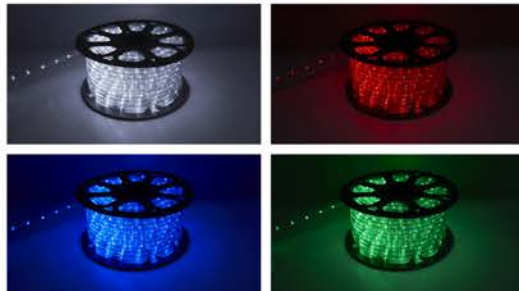

LED-R2W арт. 41031. Режим RGBW

Примеры одноцветных режимов

КОМПЛЕКТАЦИЯ:

- Торцевая заглушка – 2 шт.
- Соединители – 2 шт.

ДОПОЛНИТЕЛЬНЫЕ АКСЕССУАРЫ (приобретаются отдельно):

- Клипсы для крепления к монтажной поверхности LD127
- Контроллер LD125 для создания световых эффектов (минимальная длина дюралайта для подключения - 4 метра)

LED-R2W RGBW TM «Feron» — это многоцветный управляемый внешним контроллером дюралайт со светодиодами последнего поколения, с помощью которого можно создать удивительно красочную иллюминацию как в доме, так и за его пределами. Чаще всего дюралайт используется для украшения экстерьеров – фасадов зданий и садовых участков. Также он незаменим при оформлении кафе, ресторанов и баров, витрин магазинов, создает атмосферу праздника.

ПРЕИМУЩЕСТВА:

- Применение современных RGBW светодиодов позволяет получать широкий спектр цветов, включая белый
- 8 статических и 9 динамических режимов работы (при использовании контроллера LD125)
- Кратность резки – 2 метра
- Водонепроницаем и устойчив к ударам, выдерживает высокое давление
- Прозрачный гибкий шнур из осветленного ПВХ содержит специальные добавки, защищающие от ультрафиолетового излучения

Контроллер LD125 арт. 41032

Модель	Артикул	Мощность	Количество режимов	Длина шнура
LD125	41032	80W	17	1,5м

Модель	Артикул	Цвет свечения	Мощность	Кол-во светодиодов	Кол-во жил	Диаметр	Длина	Кратность резки
LED-R2W	41031	RGBW	1,44W/m	24LED/m	2	13мм	50м	2м