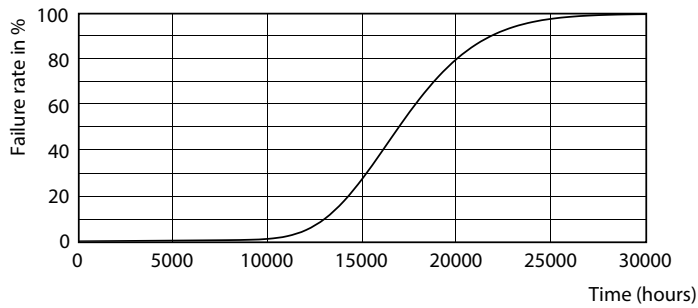

LEDtube Ecofit 16W G13 865 24D ND

Ecofit Ledtubes T8

Срок службы

LEDtube Ecofit 16W G13 840 24D ND

LEDtube Ecofit 16W G13 840 24D ND

LEDtube Ecofit 16W G13 840 24D ND

LEDtube Ecofit 16W G13 840 24D ND

LEDtube Ecofit 16W G13 840 24D ND