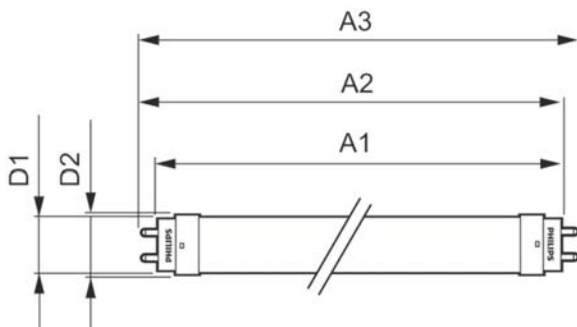

Данные о продукции

Общая информация		Температура	
Цоколь	G13 [Medium Bi-Pin Fluorescent]	Время включения (ном.)	0,5 s
Соответствие стандарту EU RoHS	Да	Время прогрева до 60 % света (ном.)	0,5 s
Номинальный срок службы (ном.)	15000 h	Коэффициент мощности (ном.)	0,5
Технический тип	16-36W	Напряжение (ном.)	220-240 V
Технические характеристики освещения		Системы управления и регулировка яркости света	
Код цвета	865 [Цветовая температура 6500K]	Возможность изменения яркости света	No
Угол пучка света (ном.)	240 °	Механические компоненты и корпус	
Светоотдача (ном.)	1600 lm	Длина продукта	1200 mm
Обозначение цвета	Cool Daylight	Форма колбы	Трубка, с одним цоколем
Коррелированная цветовая температура (ном.)	6500 K	Соответствие требованиям и область применения	
Эффективность освещения (номинальная) (ном.)	100,00 lm/W	Энергосберегающий продукт	Yes
Постоянство цвета	<6		
Коэффициент цветопередачи (ном.)	80		
Стабильность светового потока лампы в конце номинального срока службы (ном.)	70 %		
Эксплуатационные и электрические характеристики			
Входная частота	50–60 Hz		
Power (Rated) (Nom)	16 W		
Ток лампы (ном.)	120 mA		

Ecofit Ledtubes T8

Знаки утверждения	RoHS compliance CE marking KEMA
	Keur certificate
Энергопотребление кВт-час/1000 ч	16 kWh
Данные об изделии	
Полный код продукта	871951425788700
Название продукта для заказа	Ecofit LEDtube 1200mm 16W 865 T8 I RCA

Ecofit LEDtube 1200mm 16W 865 T8 I RCA

Product	D1	D2	A1	A2	A3
Ecofit LEDtube 1200mm 16W 865 T8 I RCA	25,7 mm	28 mm	1198 mm	1205 mm	1212 mm

Фотометрические данные

LEDtube Ecofit 16W G13 840 24D ND

LEDtube Ecofit 16W G13 865 24D ND