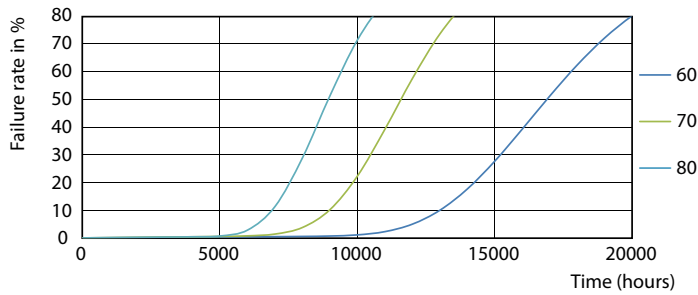

LEDtube Ecofit 16W G13 865 24D ND

Ecofit Ledtubes T8

Срок службы

LEDtube Ecofit 16W G13 840 24D ND

LEDtube Ecofit 16W G13 840 24D ND

LEDtube Ecofit 16W G13 840 24D ND

LEDtube Ecofit 16W G13 840 24D ND

LEDtube Ecofit 16W G13 840 24D ND