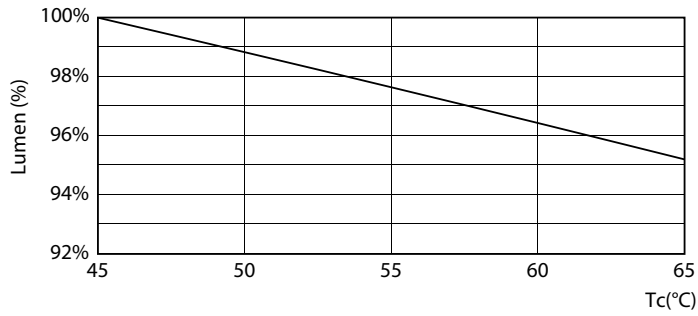

Ecofit Ledtubes T8

Срок службы

LEDtube Ecofit 16W G13 840 24D ND