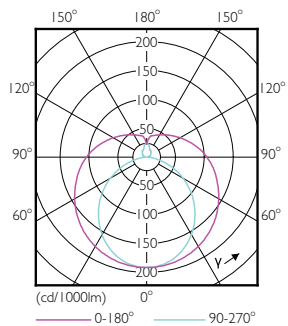

Ecofit LEDtube 1200mm 16W 865 T8 I RCA

Product	D1	D2	A1	A2	A3
Ecofit LEDtube 1200mm 16W 865 T8 I RCA	25,7 mm	28 mm	1198 mm	1205 mm	1212 mm

Фотометрические данные

LEDtube Ecofit 16W G13 840 24D ND

LEDtube Ecofit 16W G13 865 24D ND