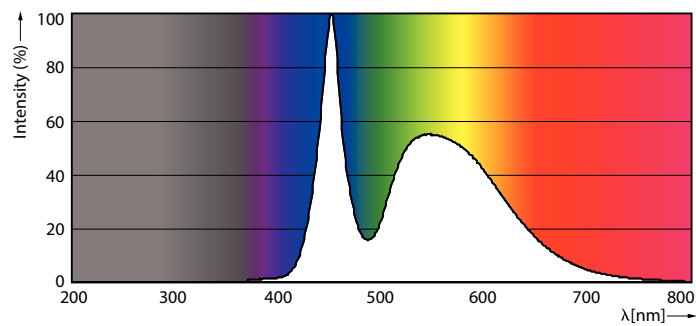

LEDtube Ecofit 16W G13 865 24D ND