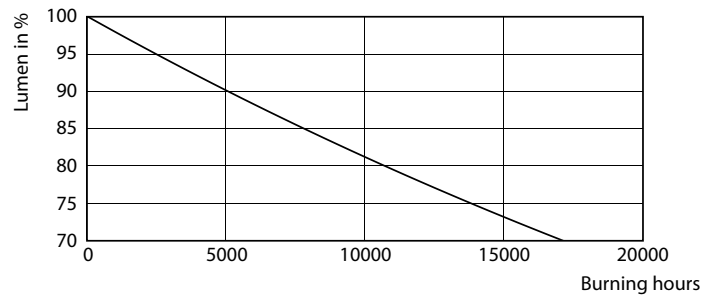

LEDtube Ecofit 16W G13 840 24D ND

Ecofit Ledtubes T8

Срок службы