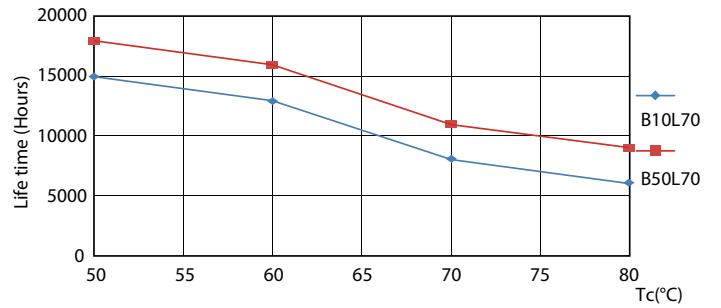

LEDtube Ecofit 16W G13 840 24D ND