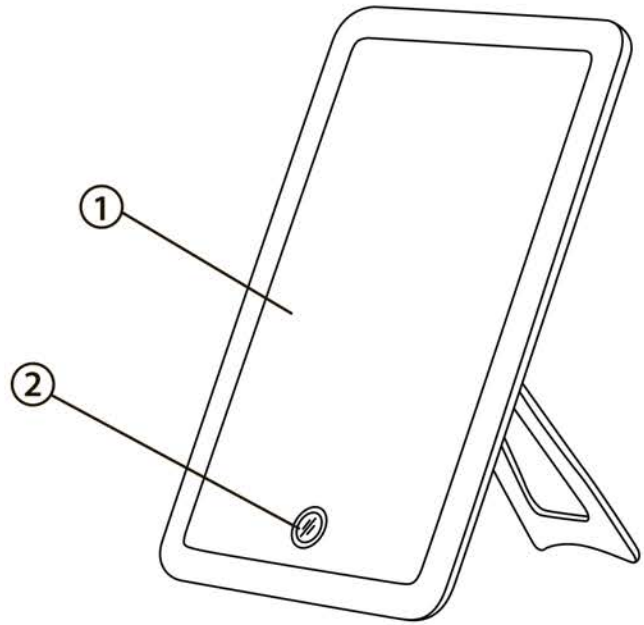

ЗЕРКАЛО С ПОДСВЕТКОЙ

Модель ML-H20

Уважаемый покупатель!

Благодарим Вас за приобретение продукта JAZZway. Этот продукт разработан и изготовлен в соответствии с высокими стандартами качества.

Перед использованием изделия внимательно ознакомьтесь с настоящей инструкцией по эксплуатации и сохраните ее для дальнейшего использования в качестве справочного материала.

1. Зеркало
2. Кнопка Вкл/ Выкл

Комплектация:

Зеркало 1шт
Провод USB-Micro-USB 1шт
Инструкция по эксплуатации ... 1шт

Рекомендации по эксплуатации:

Перед использованием изделия внимательно ознакомьтесь с настоящей инструкцией

Подключите светильник к порту USB (Power Bank, компьютер, сетевой адаптер и т.д.)

Включите подсветку зеркала, нажав на кнопку, расположенную на лицевой стороне изделия. Для плавной регулировки яркости удерживайте нажатой кнопку Вкл/Выкл

Для зарядки зеркала используйте провод USB-Micro-USB (входит в комплект поставки), вставьте его в micro-USB разъем, расположенный на обратной стороне изделия.

При подключении провода загорится красный индикатор, указывающий на то, что идет процесс зарядки, когда изделие будет полностью заряжено, световой индикатор погаснет.

Технические характеристики:

Материал ..... ABS-пластик
Яркость.....20Лм
Цветовая температура:....5500-6500K
Мощность 0,2Вт
Тип разъема..... USB
Степень защиты..... IP43

Обслуживание:

Для очистки корпуса используйте хлопковую ткань с небольшим количеством спиртосодержащего чистящего раствора.

Никогда не используйте для очистки корпуса сильных химически активных чистящих средств. Это может привести к повреждению пластиковых элементов.

Не разбирайте изделие самостоятельно, обратитесь к квалифицированным специалистам.

Срок службы конструктивных частей изделия 25 000 часов.