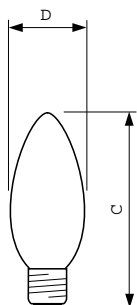

## Standard 40W E27 230V B35 FR 1CT/10X10F

Лампы из матового стекла с вакуумной или газонаполненной колбой и цоколем типа E, выполненные в форме свечи

### Данные о продукции

Общая информация	
Цоколь	E27 [ E27]
Рабочее положение	UNIVERSAL [ Any or Universal (U)]
Номинальный срок службы (ном.)	1000 h
Срок службы (часов)	1000 h
Технические характеристики освещения	
Светоотдача (ном.)	390 lm
Коэффициент цветопередачи (ном.)	100
Эксплуатационные и электрические характеристики	
Power (Rated) (Nom)	40 W
Напряжение (ном.)	230 V
Системы управления и регулировка яркости света	
Возможность изменения яркости света	Yes

Механические компоненты и корпус	
Финишная обработка колбы	Матовое
Форма колбы	B35 [ B 35mm]
Данные об изделии	
Полный код продукта	871150005646750
Название продукта для заказа	Standard 40W E27 230V B35 FR 1CT/10X10F
EAN/UPC — продукт	8711500056467
Код заказа	921492144218
Нумератор — количество на упаковку	1
Нумератор — упаковок на внешний короб	100
Материал (SAP)	921492144218
Copy Net Weight (Piece)	0,015 kg
Код ILCOS	IBB/F-40-230-E27-35

### Чертеж размеров

Product	D	C (max)
Standard 40W E27 230V B35 FR 1CT/10X10F	35 mm	96,5 mm

Standard 40W E27 230V B35 FR 1CT/10X10F