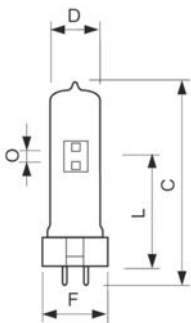

Чертеж размеров

MSR 400 1CT/4

Product	D (max)	O	L (min)	L (max)	L	C (max)	F (max)	F	F (min)
MSR 400	23 mm	6,0	61 mm	63 mm	62	112 mm	36 mm	35	34 mm
1CT/4		mm			mm			mm	

Фотометрические данные

XDPB_XDMSR_CS-Spectral power distribution B/W