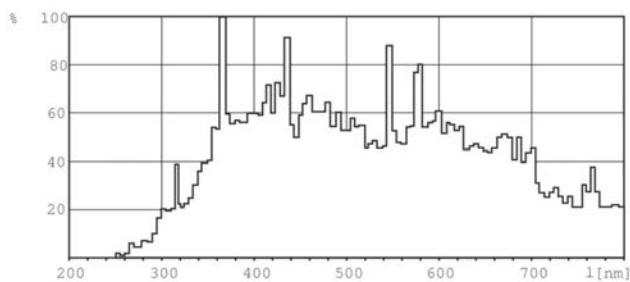

Чертеж размеров

MSR 400 1CT/4

Product	D (max)	O	L (min)	L (max)	L	C (max)	F (max)	F	F (min)
MSR 400	23 mm	6,0	61 mm	63 mm	62	112 mm	36 mm	35	34 mm
1CT/4		mm			mm			mm	

Фотометрические данные

XDPB_XDMSR_CS-Spectral power distribution B/W