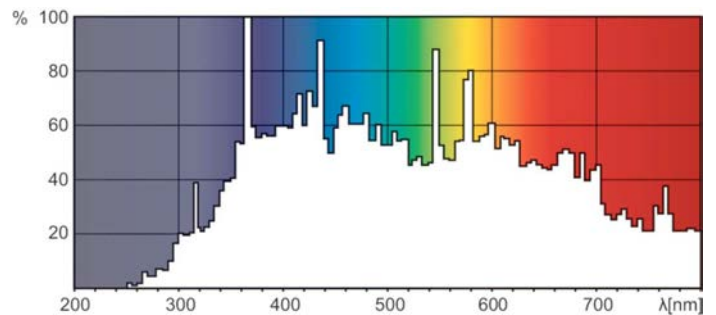

Чертеж размеров

MSR 400 1CT/4

Product	D (max)	O	L (min)	L (max)	L	C (max)	F (max)	F	F (min)
MSR 400	23 mm	6,0	61 mm	63 mm	62	112 mm	36 mm	35	34 mm
1CT/4		mm			mm			mm	

Фотометрические данные

XDPB_XDMSR_CS-Spectral power distribution B/W