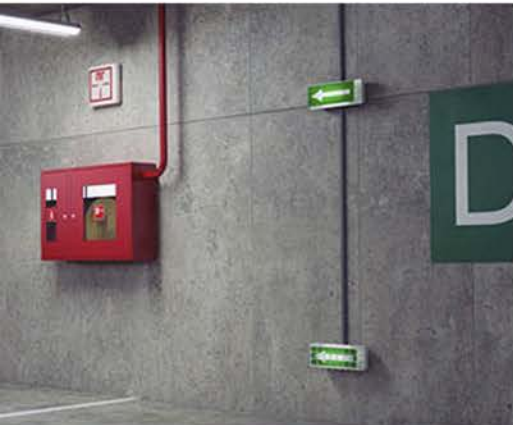

ЭРА®

Аккумуляторные светильники с функцией аварийно-эвакуационного освещения

НОВИНКА

- Постоянного и непостоянного действия
- Для экстренного и эвакуационного освещения

DBA

6500K IP20

Артикул	DBA-101-0-20	DBA-102-0-20	DBA-103-0-20	DBA-104-0-20	DBA-107-0-20	DBA-108-0-20	DBA-105-0-20	DBA-106-0-20
код IC	Б0044394	Б0044395	Б0044396	Б0044397	Б0044404	Б0051842	Б0044398	Б0044399
Режим работы	только от аккумулятора (непостоянного действия)						от сети – 230В или от аккумулятора (комбинированного действия)	
наличие эвакуационного знака в комплекте		выход		стрелка				
Потребляемая мощность максимальная, Вт	3	3	6	6	9	12	3	6
Время работы от аккумулятора в полном и экономичном режимах*, часов	3	3	3	3	2,5	2	3	3
	5	5	5	6	5	4	5	6
Кол-во светодиодов	30	30	60	44	90	120	30	60
Световой поток в полном и экономичном режимах, Лм	70	80	180	180	270	340	80	180
	140	150	360	360	540	675	150	360
Способ установки	настенно-потолочный							
Габаритные размеры, мм	160x43x25	202x56x30	250x57x29	230x67x40	482x57x30	482x57x30	202x57x30	342x57x30