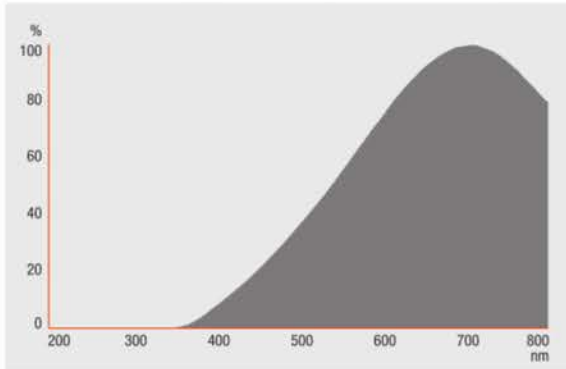

Распределение силы света

Spectral power distribution

ДАННЫЕ ДЛЯ ЗАКАЗА

Product code	Описание продукта	Упаковка (цена/шт.)	Размеры (длина x ширина x высота)	Объем	Вес брутто
4050300529349	DECOSTAR 35 TITAN 35 W 12 V 10° GU4	Shipping carton box 10	178 mm x 58 mm x 81 mm	0.84 дм³	220,00 g

The mentioned product code describes the smallest quantity unit which can be ordered. One shipping unit can contain one or more single products. When placing an order, for the quantity please enter single or multiples of a shipping unit.

ПРИМЕЧАНИЕ

В заказ могут быть внесены изменения без предварительного уведомления. Проверьте информацию на наличие ошибок. Убедитесь, что информация актуальна.