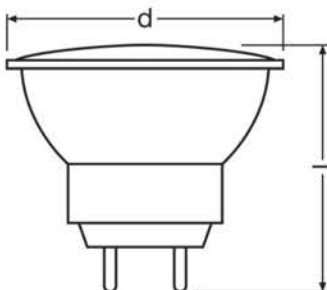

Номинальная мощность	35,00 Вт
Номинальное напряжение	12 В
Мощность	35,00 Вт
Коэффициент мощности λ	1,00

Фотометрические данные

Номинальный полезный световой поток 90°	480 лм
Сила света [PIM]	6200 кд
Номинальная цветовая температура	3000 К
Цветность света (обозначение)	Warm White
Индекс цветопередачи Ra	100
Спад свет.потока в течение срока	0,75
Цветовая температура	3000 К
Световой поток	480 лм
Индекс цветопередачи Ra	100
Расчетный полезный световой поток 90°	480 лм
Расчетная пиковая интенсивность	6200 кд

Светотехнические параметры

Угол излучения	10 °
Номинальный угол луча	10 °
Время зажигания	0,0 s
Время разогрева (60 %)	0,00 s
Расч. угол луча (пол-на пикового знач.)	10,00 °

Размеры и вес

Диаметр	35,0 mm
---------	---------

Длина	40,0 mm
Общая длина	42,0 mm
Внешняя колба	MR35
Максимальный диаметр	35,0 mm

Срок службы

Номинальный срок службы	4000 h
Срок службы лампы	4000 h
Количество циклов переключения	100000

Дополнительные данные