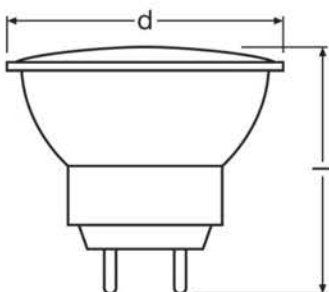

Номинальная мощность	35,00 Вт
Номинальное напряжение	12 В
Мощность	35,00 Вт
Коэффициент мощности λ	1,00

Фотометрические данные

Номинальный полезный световой поток 90°	480 лм
Сила света [PIM]	6200 кд
Номинальная цветовая температура	3000 К
Цветность света (обозначение)	Warm White
Индекс цветопередачи Ra	100
Спад свет.потока в течение срока	0,75
Цветовая температура	3000 К
Световой поток	480 лм
Индекс цветопередачи Ra	100
Расчетный полезный световой поток 90°	480 лм
Расчетная пиковая интенсивность	6200 кд

Светотехнические параметры

Угол излучения	10 °
Номинальный угол луча	10 °
Время зажигания	0,0 s
Время разогрева (60 %)	0,00 s
Расч. угол луча (пол-на пикового знач.)	10,00 °

Размеры и вес

Диаметр	35,0 mm
---------	---------

Длина	40,0 mm
Общая длина	42,0 mm
Внешняя колба	MR35
Максимальный диаметр	35,0 mm

Срок службы

Номинальный срок службы	4000 h
Срок службы лампы	4000 h
Количество циклов переключения	100000

Дополнительные данные