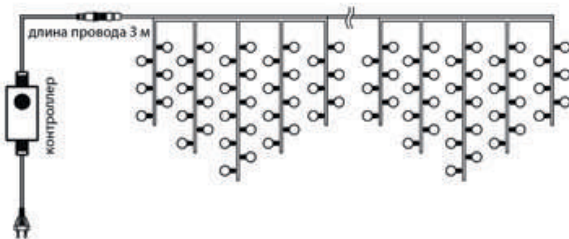

Гирлянда «Бахрома»

Артикул	Цвет свечения	Размер, м	Тип и кол-во источников света
255-015	белый	1,8×0,5	48 LED
255-016	теплый белый	1,8×0,5	48 LED
255-013	синий	1,8×0,5	48 LED
255-019	мультицвет	1,8×0,5	48 LED
255-009*	RGB	1,8×0,5	48 LED

* режим смены 256 цветов без контроллера