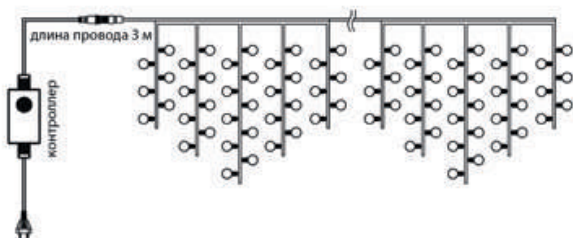

Гирлянда «Бахрома»

Артикул	Цвет свечения	Размер, м	Тип и кол-во источников света
255-015	белый	1,8×0,5	48 LED
255-016	теплый белый	1,8×0,5	48 LED
255-013	синий	1,8×0,5	48 LED
255-019	мультицвет	1,8×0,5	48 LED
255-009*	RGB	1,8×0,5	48 LED

* режим смены 256 цветов без контроллера