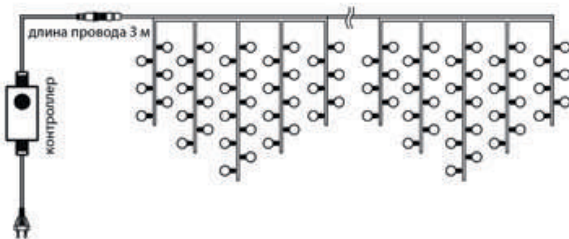

Гирлянда «Бахрома»

Артикул	Цвет свечения	Размер, м	Тип и кол-во источников света
255-015	белый	1,8×0,5	48 LED
255-016	теплый белый	1,8×0,5	48 LED
255-013	синий	1,8×0,5	48 LED
255-019	мультицвет	1,8×0,5	48 LED
255-009*	RGB	1,8×0,5	48 LED

\* режим смены 256 цветов без контроллера