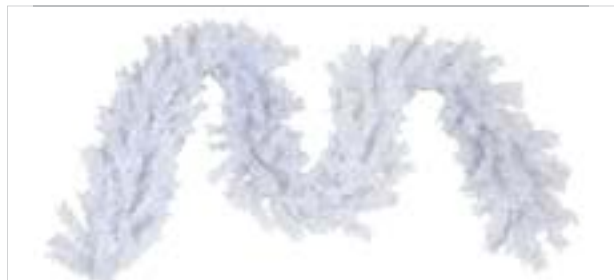

Еловый шлейф и Елки

ЕЛОВЫЙ ШЛЕЙФ ИСКУССТВЕННЫЙ

степень защиты

IP 44

напряжение питания

230 В

от -40 °С до +50 °С

Артикул	Цвет свечения	Длина, см / диаметр кроны, см	Тип и количество источников света
307-111	теплый белый	270 / 26	100 микроламп
307-116	теплый белый	270 / 26	80 LED
307-115	белый	270 / 26	80 LED
307-117	белый (мерцание)	270 / 26	80 LED

Артикул	Цвет кроны	Длина, см / диаметр кроны, см
307-221	зеленый	270 / 41

Артикул	Цвет кроны	Длина, см / диаметр кроны, см
307-211	зеленый	270 / 36

Артикул	Цвет кроны	Длина, см / диаметр, см
307-121	белый	270 / 26

ЕЛОВЫЙ ВЕНОК

Артикул	Диаметр, см
307-141	30
307-142	45
307-143	60

ЕЛОВЫЙ ВЕНОК С ШИШКАМИ ЛИТОЙ

Артикул	Диаметр, см
307-144	45

ПУШИСТЫЕ ЕЛКИ, LED ПОДСВЕТКА

степень защиты

IP 44

напряжение питания

Артикул	Высота, м / диаметр, м	Цвет свечения	Цвет фигуры
506-256	5	белый	зеленый
506-251	1,8 / 0,8	белый	зеленый