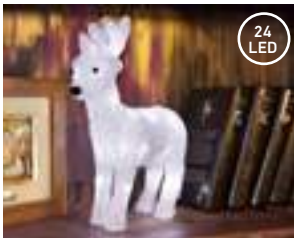

Фигуры интерьерные

24 LED

Олененок

Артикул	Размер, см	Питание**
513-321	28	3 батарейки AA

12 LED

Белочка

Артикул	Размер, см	Питание**
513-341	18	3 батарейки AAA

СТЕКЛЯННЫЕ ФИГУРЫ 3D