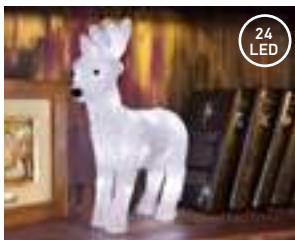

Фигуры интерьерные

24
LED

Олененок

Артикул	Размер, см	Питание**
513-321	28	3 батарейки AA

12
LED

Белочка

Артикул	Размер, см	Питание**
513-341	18	3 батарейки AAA

СТЕКЛЯННЫЕ ФИГУРЫ 3D