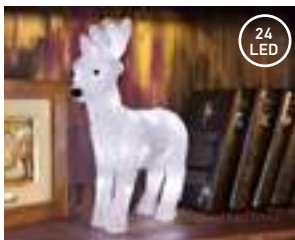

## Фигуры интерьерные

24  
LED

**Олененок**

Артикул	Размер, см	Питание**
513-321	28	3 батарейки АА

12  
LED

**Белочка**

Артикул	Размер, см	Питание**
513-341	18	3 батарейки ААА

## СТЕКЛЯННЫЕ ФИГУРЫ 3D

- режим свечения: ДИНАМИКА
- степень защиты: IP 20
- напряжение: 4,5 В
- температура: от -20 °C до +40 °C
- цвет свечения: RGB
- тип источника света: 1 LED

**Елочка**

Артикул	Питание	Размер, см
513-022	батарейки*	15
513-023	батарейки*	20
513-024	батарейки**	25