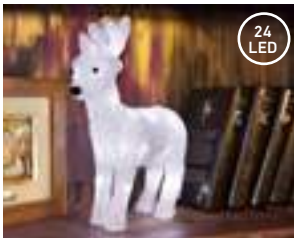

Фигуры интерьерные

24 LED

**Олененок**

Артикул	Размер, см	Питание**
513-321	28	3 батарейки AA

12 LED

**Белочка**

Артикул	Размер, см	Питание**
513-341	18	3 батарейки AAA

СТЕКЛЯННЫЕ ФИГУРЫ 3D