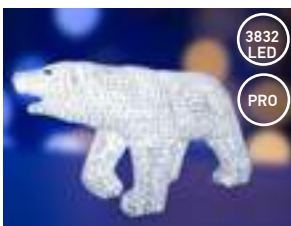

Белый медведь

Артикул	Цвет свечения	Размер, см
513-121	белый	100×175