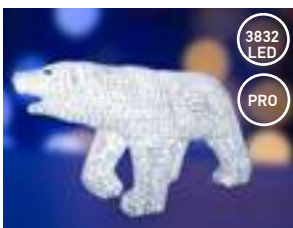

Белый медведь

Артикул	Цвет свечения	Размер, см
513-121	белый	100×175