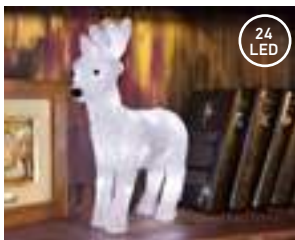

Фигуры интерьерные

24
LED

Олененок

| Артикул | Размер, см | Питание** |
|---------|------------|----------------|
| 513-321 | 28 | 3 батарейки AA |

12
LED

Белочка

| Артикул | Размер, см | Питание** |
|---------|------------|-----------------|
| 513-341 | 18 | 3 батарейки AAA |

СТЕКЛЯННЫЕ ФИГУРЫ 3D

- режим свечения: ДИНАМИКА
- степень защиты: IP 20
- напряжение: 4,5 В
- температура: от -20 °C до +40 °C
- цвет свечения: RGB
- тип источника света: 1 LED

Елочка

| Артикул | Питание | Размер, см |
|---------|-------------|------------|
| 513-022 | батарейки* | 15 |
| 513-023 | батарейки* | 20 |
| 513-024 | батарейки** | 25 |