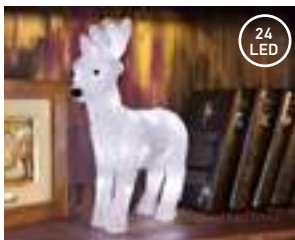

Фигуры интерьерные

24 LED

Олененок

Артикул	Размер, см	Питание**
513-321	28	3 батарейки AA

12 LED

Белочка

Артикул	Размер, см	Питание**
513-341	18	3 батарейки AAA

СТЕКЛЯННЫЕ ФИГУРЫ 3D