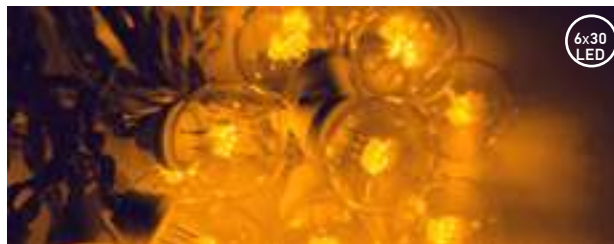

Гирлянда «Белт-Лайт»

GALAXY BULB*

Специально подготовленный десятиметровый комплект гирлянды «Белт-Лайт» с уже установленными светодиодными лампами. Теперь не потребуется много времени на подготовку, разрезание единой гирлянды «Белт-Лайт», подключение каждого куска в отдельности и вкручивание ламп в каждый патрон. Возможность соединения до 100 метров.

6x30 LED

| Артикул | Цвет свечения | Размер, м | Цвет и материал провода |
|---------|---------------|-----------|-------------------------|
| 331-305 | белый | 10 | белый каучук |
| 331-325 | белый | 10 | черный каучук |

6x30 LED

| Артикул | Цвет свечения | Размер, м | Цвет и материал провода |
|---------|---------------|-----------|-------------------------|
| 331-306 | теплый белый | 10 | белый каучук |
| 331-326 | теплый белый | 10 | черный каучук |