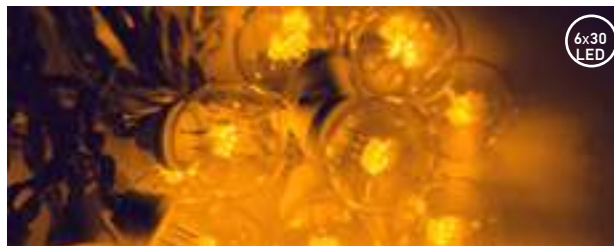

Гирлянда «Белт-Лайт»

GALAXY BULB*

Специально подготовленный десятиметровый комплект гирлянды «Белт-Лайт» с уже установленными светодиодными лампами. Теперь не потребуется много времени на подготовку, разрезание единой гирлянды «Белт-Лайт», подключение каждого куска в отдельности и вкручивание ламп в каждый патрон. Возможность соединения до 100 метров.

Артикул	Цвет свечения	Размер, м	Цвет и материал провода
331-305	белый	10	белый каучук
331-325	белый	10	черный каучук

Артикул	Цвет свечения	Размер, м	Цвет и материал провода
331-306	теплый белый	10	белый каучук
331-326	теплый белый	10	черный каучук

Артикул	Цвет свечения	Размер, м	Цвет и материал провода
331-301	желтый	10	белый каучук
331-321	желтый	10	черный каучук

Артикул	Цвет свечения	Размер, м	Цвет и материал провода
331-302	красный	10	белый каучук
331-322	красный	10	черный каучук

* IP65

Артикул	Цвет свечения	Размер, м	Цвет и материал провода
331-309	мультицвет	10	белый каучук
331-329	мультицвет	10	черный каучук