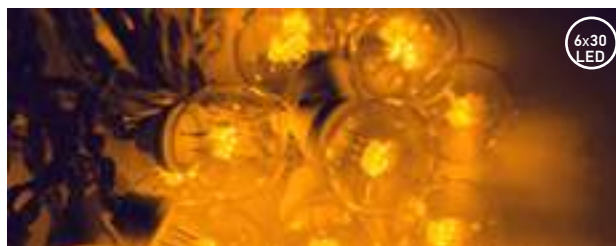

Гирлянда «Белт-Лайт»

GALAXY BULB*

Специально подготовленный десятиметровый комплект гирлянды «Белт-Лайт» с уже установленными светодиодными лампами. Теперь не потребуется много времени на подготовку, разрезание единой гирлянды «Белт-Лайт», подключение каждого куска в отдельности и вкручивание ламп в каждый патрон. Возможность соединения до 100 метров.

Артикул	Цвет свечения	Размер, м	Цвет и материал провода
331-305	белый	10	белый каучук
331-325	белый	10	черный каучук

Артикул	Цвет свечения	Размер, м	Цвет и материал провода
331-306	теплый белый	10	белый каучук
331-326	теплый белый	10	черный каучук

Артикул	Цвет свечения	Размер, м	Цвет и материал провода
331-301	желтый	10	белый каучук
331-321	желтый	10	черный каучук

Артикул	Цвет свечения	Размер, м	Цвет и материал провода
331-302	красный	10	белый каучук
331-322	красный	10	черный каучук

Артикул	Цвет свечения	Размер, м	Цвет и материал провода
331-303	синий	10	белый каучук
331-323	синий	10	черный каучук

Артикул	Цвет свечения	Размер, м	Цвет и материал провода
331-304*	зеленый	10	белый каучук
331-324*	зеленый	10	черный каучук