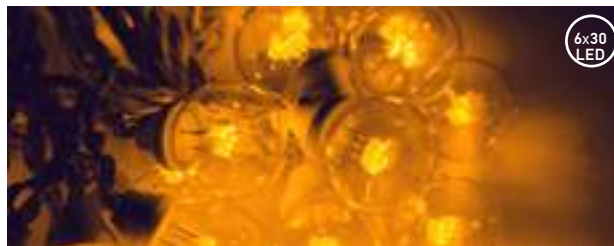

Гирлянда «Белт-Лайт»

GALAXY BULB*

Специально подготовленный десятиметровый комплект гирлянды «Белт-Лайт» с уже установленными светодиодными лампами. Теперь не потребуется много времени на подготовку, разрезание единой гирлянды «Белт-Лайт», подключение каждого куска в отдельности и вкручивание ламп в каждый патрон. Возможность соединения до 100 метров.

Артикул	Цвет свечения	Размер, м	Цвет и материал провода
331-305	белый	10	белый каучук
331-325	белый	10	черный каучук

Артикул	Цвет свечения	Размер, м	Цвет и материал провода
331-306	теплый белый	10	белый каучук
331-326	теплый белый	10	черный каучук

Артикул	Цвет свечения	Размер, м	Цвет и материал провода
331-301	желтый	10	белый каучук
331-321	желтый	10	черный каучук

Артикул	Цвет свечения	Размер, м	Цвет и материал провода
331-302	красный	10	белый каучук
331-322	красный	10	черный каучук

* IP65

Артикул	Цвет свечения	Размер, м	Цвет и материал провода
331-309	мультикоleur	10	белый каучук
331-329	мультикоleur	10	черный каучук