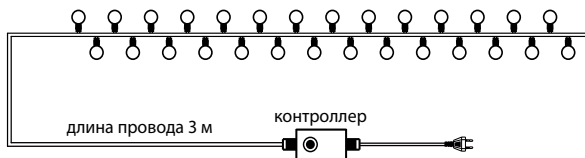

# Гирлянда универсальная

Артикул	Цвет свечения	Размеры, м	Тип и кол-во источников света
303-015	белый	4	25 LED
303-025	белый	6	40 LED
303-045	белый	10	80 LED
303-055	белый	15	120 LED

Артикул	Цвет свечения	Размер, м	Тип и кол-во источников света
303-016	теплый белый	4	25 LED
303-026	теплый белый	6	40 LED
303-046	теплый белый	10	80 LED
303-056	теплый белый	15	120 LED
303-013 NEW	синий	4	25 LED
303-023 NEW	синий	6	40 LED
303-043 NEW	синий	10	80 LED
303-053 NEW	синий	15	120 LED
303-019	мультицвет	4	25 LED
303-029	мультицвет	6	40 LED
303-049	мультицвет	10	80 LED
303-059	мультицвет	15	120 LED