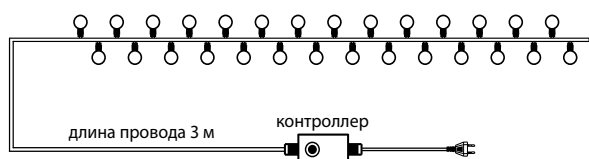

Гирлянда универсальная

Артикул	Цвет свечения	Размеры, м	Тип и кол-во источников света
303-015	белый	4	25 LED
303-025	белый	6	40 LED
303-045	белый	10	80 LED
303-055	белый	15	120 LED

Артикул	Цвет свечения	Размер, м	Тип и кол-во источников света
303-016	теплый белый	4	25 LED
303-026	теплый белый	6	40 LED
303-046	теплый белый	10	80 LED
303-056	теплый белый	15	120 LED
303-013 NEW	синий	4	25 LED
303-023 NEW	синий	6	40 LED
303-043 NEW	синий	10	80 LED
303-053 NEW	синий	15	120 LED
303-019	мультицвет	4	25 LED
303-029	мультицвет	6	40 LED
303-049	мультицвет	10	80 LED
303-059	мультицвет	15	120 LED