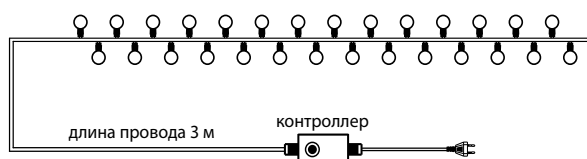

Гирлянда универсальная

Артикул	Цвет свечения	Размеры, м	Тип и кол-во источников света
303-015	белый	4	25 LED
303-025	белый	6	40 LED
303-045	белый	10	80 LED
303-055	белый	15	120 LED

Артикул	Цвет свечения	Размер, м	Тип и кол-во источников света
303-016	теплый белый	4	25 LED
303-026	теплый белый	6	40 LED
303-046	теплый белый	10	80 LED
303-056	теплый белый	15	120 LED
303-013 NEW	синий	4	25 LED
303-023 NEW	синий	6	40 LED
303-043 NEW	синий	10	80 LED
303-053 NEW	синий	15	120 LED
303-019	мультицвет	4	25 LED
303-029	мультицвет	6	40 LED
303-049	мультицвет	10	80 LED
303-059	мультицвет	15	120 LED