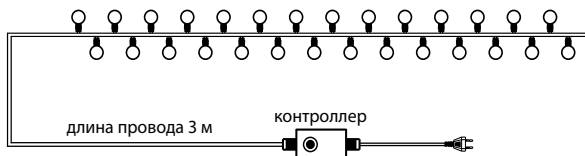

Гирлянда универсальная

Артикул	Цвет свечения	Размеры, м	Тип и кол-во источников света
303-015	белый	4	25 LED
303-025	белый	6	40 LED
303-045	белый	10	80 LED
303-055	белый	15	120 LED

Артикул	Цвет свечения	Размер, м	Тип и кол-во источников света
303-016	теплый белый	4	25 LED
303-026	теплый белый	6	40 LED
303-046	теплый белый	10	80 LED
303-056	теплый белый	15	120 LED
303-013 NEW	синий	4	25 LED
303-023 NEW	синий	6	40 LED
303-043 NEW	синий	10	80 LED
303-053 NEW	синий	15	120 LED
303-019	мультицвет	4	25 LED
303-029	мультицвет	6	40 LED
303-049	мультицвет	10	80 LED
303-059	мультицвет	15	120 LED