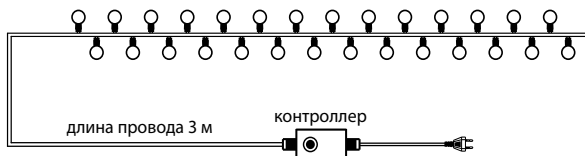

## Гирлянда универсальная

Артикул	Цвет свечения	Размеры, м	Тип и кол-во источников света
303-015	белый	4	25 LED
303-025	белый	6	40 LED
303-045	белый	10	80 LED
303-055	белый	15	120 LED

Артикул	Цвет свечения	Размер, м	Тип и кол-во источников света
303-016	теплый белый	4	25 LED
303-026	теплый белый	6	40 LED
303-046	теплый белый	10	80 LED
303-056	теплый белый	15	120 LED
303-013 NEW	синий	4	25 LED
303-023 NEW	синий	6	40 LED
303-043 NEW	синий	10	80 LED
303-053 NEW	синий	15	120 LED
303-019	мультицвет	4	25 LED
303-029	мультицвет	6	40 LED
303-049	мультицвет	10	80 LED
303-059	мультицвет	15	120 LED