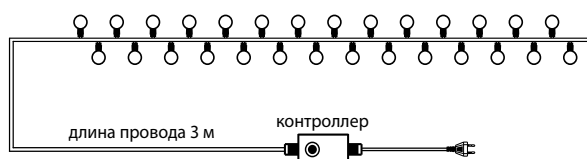

## Гирлянда универсальная

Артикул	Цвет свечения	Размеры, м	Тип и кол-во источников света
303-015	белый	4	25 LED
303-025	белый	6	40 LED
303-045	белый	10	80 LED
303-055	белый	15	120 LED

Артикул	Цвет свечения	Размер, м	Тип и кол-во источников света
303-016	теплый белый	4	25 LED
303-026	теплый белый	6	40 LED
303-046	теплый белый	10	80 LED
303-056	теплый белый	15	120 LED
303-013 NEW	синий	4	25 LED
303-023 NEW	синий	6	40 LED
303-043 NEW	синий	10	80 LED
303-053 NEW	синий	15	120 LED
303-019	мультицвет	4	25 LED
303-029	мультицвет	6	40 LED
303-049	мультицвет	10	80 LED
303-059	мультицвет	15	120 LED