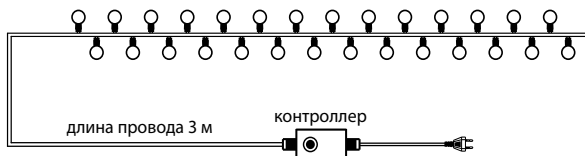

# Гирлянда универсальная

Артикул	Цвет свечения	Размеры, м	Тип и кол-во источников света
303-015	белый	4	25 LED
303-025	белый	6	40 LED
303-045	белый	10	80 LED
303-055	белый	15	120 LED

Артикул	Цвет свечения	Размер, м	Тип и кол-во источников света
303-016	теплый белый	4	25 LED
303-026	теплый белый	6	40 LED
303-046	теплый белый	10	80 LED
303-056	теплый белый	15	120 LED
303-013 NEW	синий	4	25 LED
303-023 NEW	синий	6	40 LED
303-043 NEW	синий	10	80 LED
303-053 NEW	синий	15	120 LED
303-019	мультицвет	4	25 LED
303-029	мультицвет	6	40 LED
303-049	мультицвет	10	80 LED
303-059	мультицвет	15	120 LED