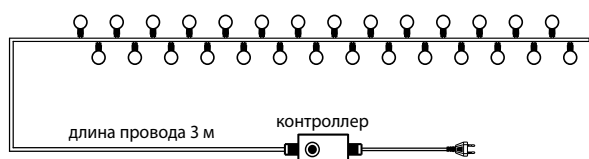

# Гирлянда универсальная

Артикул	Цвет свечения	Размеры, м	Тип и кол-во источников света
303-015	белый	4	25 LED
303-025	белый	6	40 LED
303-045	белый	10	80 LED
303-055	белый	15	120 LED

Артикул	Цвет свечения	Размер, м	Тип и кол-во источников света
303-016	теплый белый	4	25 LED
303-026	теплый белый	6	40 LED
303-046	теплый белый	10	80 LED
303-056	теплый белый	15	120 LED
303-013 NEW	синий	4	25 LED
303-023 NEW	синий	6	40 LED
303-043 NEW	синий	10	80 LED
303-053 NEW	синий	15	120 LED
303-019	мультицвет	4	25 LED
303-029	мультицвет	6	40 LED
303-049	мультицвет	10	80 LED
303-059	мультицвет	15	120 LED