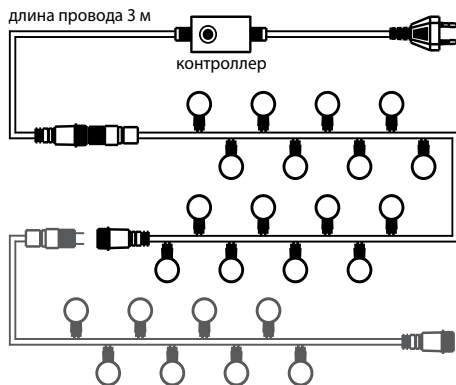

Гирлянда «Мишура»

Артикул	Цвет свечения	Размер, м	Тип и кол-во источников света
303-605	белый	3	288 LED
303-615	белый	6	576 LED
303-606 NEW	теплый белый	3	288 LED
303-603	синий	3	288 LED
303-613	синий	6	576 LED
303-601	желтый	3	288 LED
303-602	красный	3	288 LED
303-612	красный	6	576 LED
303-604	зеленый	3	288 LED
303-614	зеленый	6	576 LED
303-607	розовый	3	288 LED
303-617	розовый	6	576 LED