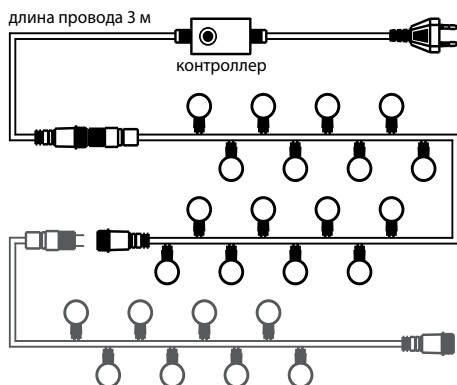

## Гирлянда «Мишура»

Артикул	Цвет свечения	Размер, м	Тип и кол-во источников света
303-605	белый	3	288 LED
303-615	белый	6	576 LED
303-606 <b>NEW</b>	теплый белый	3	288 LED
303-603	синий	3	288 LED
303-613	синий	6	576 LED
303-601	желтый	3	288 LED
303-602	красный	3	288 LED
303-612	красный	6	576 LED
303-604	зеленый	3	288 LED
303-614	зеленый	6	576 LED
303-607	розовый	3	288 LED
303-617	розовый	6	576 LED