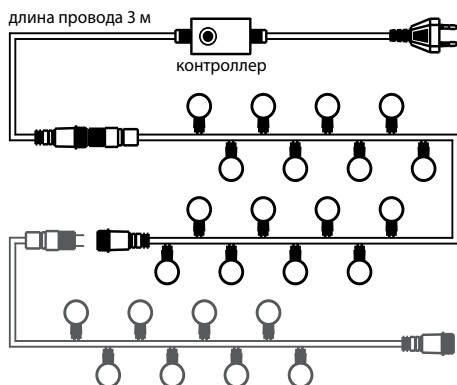

Гирлянда «Мишура»

Артикул	Цвет свечения	Размер, м	Тип и кол-во источников света
303-605	белый	3	288 LED
303-615	белый	6	576 LED
303-606 NEW	теплый белый	3	288 LED
303-603	синий	3	288 LED
303-613	синий	6	576 LED
303-601	желтый	3	288 LED
303-602	красный	3	288 LED
303-612	красный	6	576 LED
303-604	зеленый	3	288 LED
303-614	зеленый	6	576 LED
303-607	розовый	3	288 LED
303-617	розовый	6	576 LED