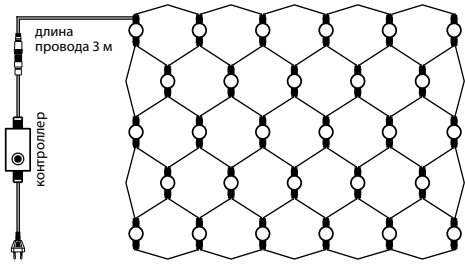

Гирлянда «Сеть»

Артикул	Цвет свечения	Размер, м	Тип и кол-во источников света
215-125	белый	1,5×1,5	150 LED
215-135	белый	1,8×1,5	180 LED
215-126 NEW	теплый белый	1,5×1,5	150 LED
215-136 NEW	теплый белый	1,8×1,5	180 LED
215-123 NEW	синий	1,5×1,5	150 LED
215-133 NEW	синий	1,8×1,5	180 LED
215-119-6	мультицвет	1,0×1,5	96 LED
215-129	мультицвет	1,5×1,5	150 LED
215-139	мультицвет	1,8×1,5	180 LED