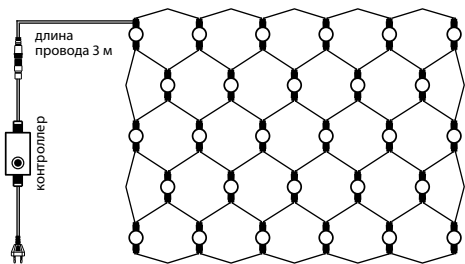

Гирлянда «Сеть»

Артикул	Цвет свечения	Размер, м	Тип и кол-во источников света
215-125	белый	1,5×1,5	150 LED
215-135	белый	1,8×1,5	180 LED
215-126 NEW	теплый белый	1,5×1,5	150 LED
215-136 NEW	теплый белый	1,8×1,5	180 LED
215-123 NEW	синий	1,5×1,5	150 LED
215-133 NEW	синий	1,8×1,5	180 LED
215-119-6	мультицвет	1,0×1,5	96 LED
215-129	мультицвет	1,5×1,5	150 LED
215-139	мультицвет	1,8×1,5	180 LED