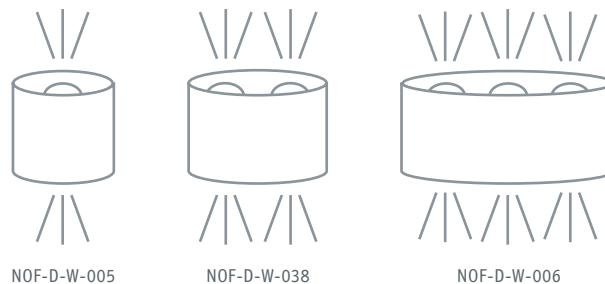

Светодиодные фасадные светильники Navigator серии NOF-D предназначены для архитектурного освещения общественных и жилых зданий: декоративного оформления фасадов, колонных элементов, стен и межоконных пространств. Особая конструкция светильника позволяет создавать декоративные световые эффекты на поверхностях.

- Современный лаконичный дизайн
- Светодиоды COB BRIDGELUX США
- Линза светильника обеспечивает угол светового потока 60°
- Ярко выраженная геометрия световых лучей
- Алюминиевый корпус
- Рассеиватель из поликарбоната
- Высокая стойкость к коррозии
- Широкий диапазон рабочих напряжений 85–265 В
- Монтажный набор в комплекте

Код продукта	Цвет корпуса	Мощность, Вт	Напряжение, В	Цветовая темп-ра, К	Световой поток, лм	Угол светового потока	Размер, мм	Кол-во штук в коробке	Штрихкод
NOF-D-W-005-01	черный	2	85–265	3000	160	60°	80x38x70	50/1	4660134 80564 1
NOF-D-W-005-02	серый	2	85–265	3000	160	60°	80x38x70	50/1	4660134 80565 8
NOF-D-W-005-03	черный	2	85–265	4000	160	60°	80x38x70	50/1	4660134 80566 5
NOF-D-W-005-04	серый	2	85–265	4000	160	60°	80x38x70	50/1	4660134 80567 2
NOF-D-W-038-01	черный	4	85–265	3000	300	60°	115x38x78	40/1	4660134 80568 9
NOF-D-W-038-02	серый	4	85–265	3000	300	60°	115x38x78	40/1	4660134 80569 6
NOF-D-W-038-03	черный	4	85–265	4000	300	60°	115x38x78	40/1	4660134 80570 2
NOF-D-W-038-04	серый	4	85–265	4000	300	60°	115x38x78	40/1	4660134 80571 9
NOF-D-W-006-01	черный	6	85–265	3000	510	60°	168x45x78	20/1	4660134 80572 6
NOF-D-W-006-02	серый	6	85–265	3000	510	60°	168x45x78	20/1	4660134 80573 3
NOF-D-W-006-03	черный	6	85–265	4000	510	60°	168x45x78	20/1	4660134 80574 0
NOF-D-W-006-04	серый	6	85–265	4000	510	60°	168x45x78	20/1	4660134 80575 7