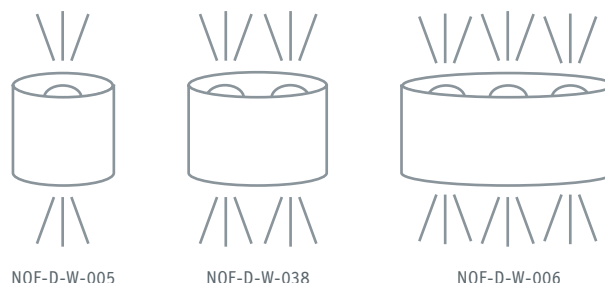

Светодиодные фасадные светильники Navigator серии NOF-D предназначены для архитектурного освещения общественных и жилых зданий: декоративного оформления фасадов, колонных элементов, стен и межоконных пространств. Особая конструкция светильника позволяет создавать декоративные световые эффекты на поверхностях.

- Современный лаконичный дизайн
- Светодиоды COB BRIDGELUX США
- Линза светильника обеспечивает угол светового потока 60°
- Ярко выраженная геометрия световых лучей
- Алюминиевый корпус
- Рассеиватель из поликарбоната
- Высокая стойкость к коррозии
- Широкий диапазон рабочих напряжений 85–265 В
- Монтажный набор в комплекте

Код продукта	Цвет корпуса	Мощность, Вт	Напряжение, В	Цветовая темп-ра, К	Световой поток, лм	Угол светового потока	Размер, мм	Кол-во штук в коробке	Штрихкод
NOF-D-W-005-01	черный	2	85–265	3000	160	60°	80x38x70	50/1	4660134 80564 1
NOF-D-W-005-02	серый	2	85–265	3000	160	60°	80x38x70	50/1	4660134 80565 8
NOF-D-W-005-03	черный	2	85–265	4000	160	60°	80x38x70	50/1	4660134 80566 5
NOF-D-W-005-04	серый	2	85–265	4000	160	60°	80x38x70	50/1	4660134 80567 2
NOF-D-W-038-01	черный	4	85–265	3000	300	60°	115x38x78	40/1	4660134 80568 9
NOF-D-W-038-02	серый	4	85–265	3000	300	60°	115x38x78	40/1	4660134 80569 6
NOF-D-W-038-03	черный	4	85–265	4000	300	60°	115x38x78	40/1	4660134 80570 2
NOF-D-W-038-04	серый	4	85–265	4000	300	60°	115x38x78	40/1	4660134 80571 9
NOF-D-W-006-01	черный	6	85–265	3000	510	60°	168x45x78	20/1	4660134 80572 6
NOF-D-W-006-02	серый	6	85–265	3000	510	60°	168x45x78	20/1	4660134 80573 3
NOF-D-W-006-03	черный	6	85–265	4000	510	60°	168x45x78	20/1	4660134 80574 0
NOF-D-W-006-04	серый	6	85–265	4000	510	60°	168x45x78	20/1	4660134 80575 7