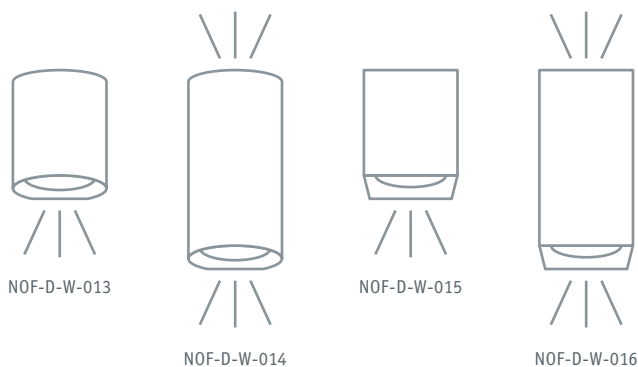

NOF-D

Светодиодные фасадные светильники Navigator серии NOF-D предназначены для архитектурного освещения общественных и жилых зданий: декоративного оформления фасадов, колонных элементов, стен и межоконных пространств. Особая конструкция светильника позволяет создавать декоративные световые эффекты на поверхностях.

- Современный лаконичный дизайн
- Светодиоды COB BRIDGELUX США
- Ярко выраженная геометрия световых лучей
- Фасеточный отражатель
- Алюминиевый корпус
- Высокая стойкость к коррозии
- Рассеиватель из закаленного стекла
- Широкий диапазон рабочих напряжений 85–265 В
- Монтажный набор в комплекте

Код продукта	Цвет корпуса	Мощность, Вт	Напряжение, В	Цветовая темп-ра, К	Световой поток, лм	Угол светового потока	Размер, мм	Кол-во штук в коробке	Штрихкод
NOF-D-W-013-01	черный	5	85–265	3000	270	38°	68x80x100	40/1	4660134 80594 8
NOF-D-W-013-02	серый	5	85–265	3000	270	38°	68x80x100	40/1	4660134 80595 5
NOF-D-W-013-03	черный	5	85–265	4000	270	38°	68x80x100	40/1	4660134 80596 2
NOF-D-W-013-04	серый	5	85–265	4000	270	38°	68x80x100	40/1	4660134 80597 9
NOF-D-W-014-01	черный	10	85–265	3000	570	38°	68x80x160	20/1	4660134 80598 6
NOF-D-W-014-02	серый	10	85–265	3000	570	38°	68x80x160	20/1	4660134 80599 3
NOF-D-W-014-03	черный	10	85–265	4000	570	38°	68x80x160	20/1	4660134 80600 6
NOF-D-W-014-04	серый	10	85–265	4000	570	38°	68x80x160	20/1	4660134 80601 3
NOF-D-W-015-01	черный	5	85–265	3000	280	38°	68x80x100	40/1	4660134 80602 0
NOF-D-W-015-02	серый	5	85–265	3000	280	38°	68x80x100	40/1	4660134 80603 7
NOF-D-W-015-03	черный	5	85–265	4000	280	38°	68x80x100	40/1	4660134 80604 4
NOF-D-W-015-04	серый	5	85–265	4000	280	38°	68x80x100	40/1	4660134 80605 1
NOF-D-W-016-01	черный	10	85–265	3000	560	38°	68x80x160	20/1	4660134 80606 8
NOF-D-W-016-02	серый	10	85–265	3000	560	38°	68x80x160	20/1	4660134 80607 5
NOF-D-W-016-03	черный	10	85–265	4000	560	38°	68x80x160	20/1	4660134 80608 2
NOF-D-W-016-04	серый	10	85–265	4000	560	38°	68x80x160	20/1	4660134 80609 9