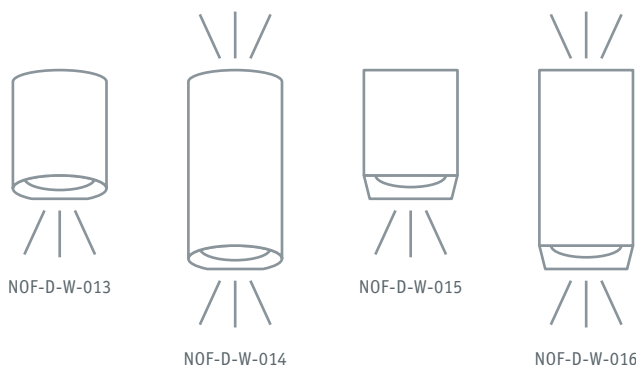

**NOF-D**

Светодиодные фасадные светильники Navigator серии NOF-D предназначены для архитектурного освещения общественных и жилых зданий: декоративного оформления фасадов, колонных элементов, стен и межоконных пространств. Особая конструкция светильника позволяет создавать декоративные световые эффекты на поверхностях.

- Современный лаконичный дизайн
- Светодиоды COB BRIDGELUX США
- Ярко выраженная геометрия световых лучей
- Фасеточный отражатель
- Алюминиевый корпус
- Высокая стойкость к коррозии
- Рассеиватель из закаленного стекла
- Широкий диапазон рабочих напряжений 85–265 В
- Монтажный набор в комплекте

Код продукта	Цвет корпуса	Мощность, Вт	Напряжение, В	Цветовая темп-ра, К	Световой поток, лм	Угол светового потока	Размер, мм	Кол-во штук в коробке	Штрихкод
NOF-D-W-013-01	черный	5	85–265	3000	270	38°	68x80x100	40/1	4660134 80594 8
NOF-D-W-013-02	серый	5	85–265	3000	270	38°	68x80x100	40/1	4660134 80595 5
NOF-D-W-013-03	черный	5	85–265	4000	270	38°	68x80x100	40/1	4660134 80596 2
NOF-D-W-013-04	серый	5	85–265	4000	270	38°	68x80x100	40/1	4660134 80597 9
NOF-D-W-014-01	черный	10	85–265	3000	570	38°	68x80x160	20/1	4660134 80598 6
NOF-D-W-014-02	серый	10	85–265	3000	570	38°	68x80x160	20/1	4660134 80599 3
NOF-D-W-014-03	черный	10	85–265	4000	570	38°	68x80x160	20/1	4660134 80600 6
NOF-D-W-014-04	серый	10	85–265	4000	570	38°	68x80x160	20/1	4660134 80601 3
NOF-D-W-015-01	черный	5	85–265	3000	280	38°	68x80x100	40/1	4660134 80602 0
NOF-D-W-015-02	серый	5	85–265	3000	280	38°	68x80x100	40/1	4660134 80603 7
NOF-D-W-015-03	черный	5	85–265	4000	280	38°	68x80x100	40/1	4660134 80604 4
NOF-D-W-015-04	серый	5	85–265	4000	280	38°	68x80x100	40/1	4660134 80605 1
NOF-D-W-016-01	черный	10	85–265	3000	560	38°	68x80x160	20/1	4660134 80606 8
NOF-D-W-016-02	серый	10	85–265	3000	560	38°	68x80x160	20/1	4660134 80607 5
NOF-D-W-016-03	черный	10	85–265	4000	560	38°	68x80x160	20/1	4660134 80608 2
NOF-D-W-016-04	серый	10	85–265	4000	560	38°	68x80x160	20/1	4660134 80609 9