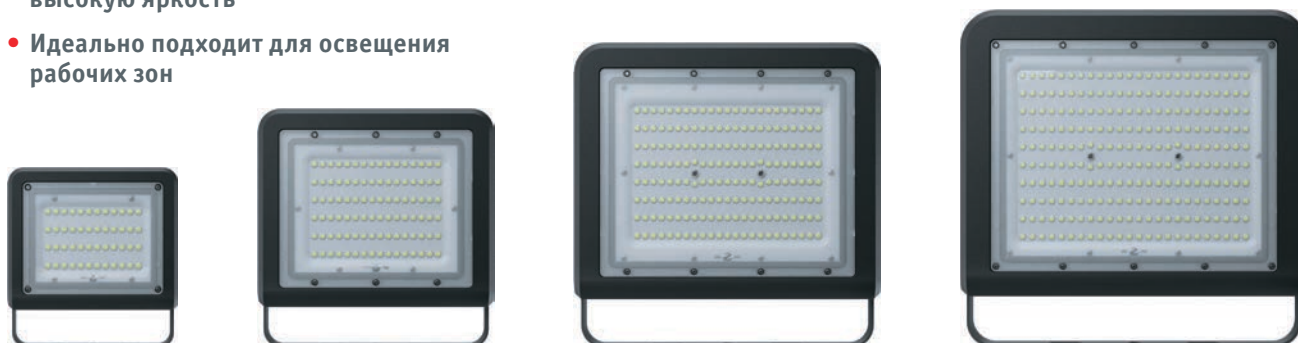

NFL-02

Светодиодные прожекторы Navigator серии NFL-02 предназначены для освещения фасадов зданий, внутренних дворов, садов, оград, гаражей, складских помещений, рабочих зон, рекламных стендов, вывесок и витрин.

- Корпус, изготовленный из сплава алюминия и кремния, не подвержен коррозии
- Радиатор с увеличенной площадью рассеивания тепла и улучшенной конвекцией
- Специальная форма рассеивателя обеспечивает высокую яркость
- Идеально подходит для освещения рабочих зон

NFL-02-50

NFL-02-100

NFL-02-150

NFL-02-200

| Код продукта | Мощность, Вт | Напряжение, В | Цветовая температура, К | Световой поток, лм | Кэф. мощн., cos φ | Цвет | Размер, мм | Штрихкод |
|------------------------|--------------|---------------|-------------------------|--------------------|-------------------|--------|----------------|-----------------|
| NFL-02-50-4K-BL-LED | 50 | 176-264 | 4000 | 6950 | > 0,95 | черный | 167 x 178 x 48 | 4660134 80671 6 |
| NFL-02-50-6.5K-BL-LED | 50 | 176-264 | 6500 | 6950 | > 0,95 | черный | 167 x 178 x 48 | 4660134 80672 3 |
| NFL-02-100-4K-BL-LED | 100 | 176-264 | 4000 | 14200 | > 0,95 | черный | 232 x 236 x 60 | 4660134 80673 0 |
| NFL-02-100-6.5K-BL-LED | 100 | 176-264 | 6500 | 14200 | > 0,95 | черный | 232 x 236 x 60 | 4660134 80674 7 |
| NFL-02-150-4K-BL-LED | 150 | 176-264 | 4000 | 22500 | > 0,95 | черный | 301 x 301 x 68 | 4660134 80675 4 |
| NFL-02-150-6.5K-BL-LED | 150 | 176-264 | 6500 | 22500 | > 0,95 | черный | 301 x 301 x 68 | 4660134 80676 1 |
| NFL-02-200-4K-BL-LED | 200 | 176-264 | 4000 | 27000 | > 0,95 | черный | 341 x 334 x 76 | 4660134 80677 8 |
| NFL-02-200-6.5K-BL-LED | 200 | 176-264 | 6500 | 27000 | > 0,95 | черный | 341 x 334 x 76 | 4660134 80678 5 |

*LCT – Технология понижения тока, питающего светодиода. Повышает эффективность и срок службы светильника.