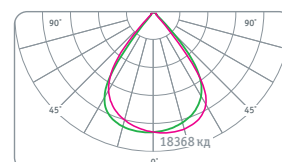

NFL-02-50

NFL-02-100

NFL-02-150

NFL-02-200

| Код продукта | Мощность, Вт | Напряжение, В | Цветовая температура, К | Световой поток, лм | Кэф. мощн., cos φ | Цвет | Размер, мм | Штрихкод |
|------------------------|--------------|---------------|-------------------------|--------------------|-------------------|--------|----------------|-----------------|
| NFL-02-50-4K-BL-LED | 50 | 176-264 | 4000 | 6950 | > 0,95 | черный | 167 x 178 x 48 | 4660134 80671 6 |
| NFL-02-50-6.5K-BL-LED | 50 | 176-264 | 6500 | 6950 | > 0,95 | черный | 167 x 178 x 48 | 4660134 80672 3 |
| NFL-02-100-4K-BL-LED | 100 | 176-264 | 4000 | 14200 | > 0,95 | черный | 232 x 236 x 60 | 4660134 80673 0 |
| NFL-02-100-6.5K-BL-LED | 100 | 176-264 | 6500 | 14200 | > 0,95 | черный | 232 x 236 x 60 | 4660134 80674 7 |
| NFL-02-150-4K-BL-LED | 150 | 176-264 | 4000 | 22500 | > 0,95 | черный | 301 x 301 x 68 | 4660134 80675 4 |
| NFL-02-150-6.5K-BL-LED | 150 | 176-264 | 6500 | 22500 | > 0,95 | черный | 301 x 301 x 68 | 4660134 80676 1 |
| NFL-02-200-4K-BL-LED | 200 | 176-264 | 4000 | 27000 | > 0,95 | черный | 341 x 334 x 76 | 4660134 80677 8 |
| NFL-02-200-6.5K-BL-LED | 200 | 176-264 | 6500 | 27000 | > 0,95 | черный | 341 x 334 x 76 | 4660134 80678 5 |