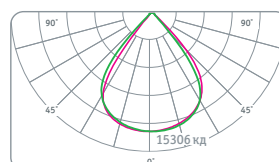

NFL-02-50

NFL-02-100

NFL-02-150

NFL-02-200

| Код продукта | Мощность, Вт | Напряжение, В | Цветовая температура, К | Световой поток, лм | Кэф. мощн., cos φ | Цвет | Размер, мм | Штрихкод |
|------------------------|--------------|---------------|-------------------------|--------------------|-------------------|--------|----------------|-----------------|
| NFL-02-50-4K-BL-LED | 50 | 176-264 | 4000 | 6950 | > 0,95 | черный | 167 x 178 x 48 | 4660134 80671 6 |
| NFL-02-50-6.5K-BL-LED | 50 | 176-264 | 6500 | 6950 | > 0,95 | черный | 167 x 178 x 48 | 4660134 80672 3 |
| NFL-02-100-4K-BL-LED | 100 | 176-264 | 4000 | 14200 | > 0,95 | черный | 232 x 236 x 60 | 4660134 80673 0 |
| NFL-02-100-6.5K-BL-LED | 100 | 176-264 | 6500 | 14200 | > 0,95 | черный | 232 x 236 x 60 | 4660134 80674 7 |
| NFL-02-150-4K-BL-LED | 150 | 176-264 | 4000 | 22500 | > 0,95 | черный | 301 x 301 x 68 | 4660134 80675 4 |
| NFL-02-150-6.5K-BL-LED | 150 | 176-264 | 6500 | 22500 | > 0,95 | черный | 301 x 301 x 68 | 4660134 80676 1 |
| NFL-02-200-4K-BL-LED | 200 | 176-264 | 4000 | 27000 | > 0,95 | черный | 341 x 334 x 76 | 4660134 80677 8 |
| NFL-02-200-6.5K-BL-LED | 200 | 176-264 | 6500 | 27000 | > 0,95 | черный | 341 x 334 x 76 | 4660134 80678 5 |