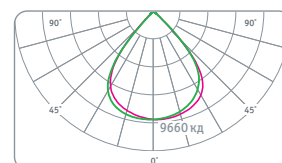

NFL-02-50

NFL-02-100

NFL-02-150

NFL-02-200

| Код продукта | Мощность, Вт | Напряжение, В | Цветовая температура, К | Световой поток, лм | Кэф. мощн., cos φ | Цвет | Размер, мм | Штрихкод |
|------------------------|--------------|---------------|-------------------------|--------------------|-------------------|--------|----------------|-----------------|
| NFL-02-50-4K-BL-LED | 50 | 176-264 | 4000 | 6950 | > 0,95 | черный | 167 x 178 x 48 | 4660134 80671 6 |
| NFL-02-50-6.5K-BL-LED | 50 | 176-264 | 6500 | 6950 | > 0,95 | черный | 167 x 178 x 48 | 4660134 80672 3 |
| NFL-02-100-4K-BL-LED | 100 | 176-264 | 4000 | 14200 | > 0,95 | черный | 232 x 236 x 60 | 4660134 80673 0 |
| NFL-02-100-6.5K-BL-LED | 100 | 176-264 | 6500 | 14200 | > 0,95 | черный | 232 x 236 x 60 | 4660134 80674 7 |
| NFL-02-150-4K-BL-LED | 150 | 176-264 | 4000 | 22500 | > 0,95 | черный | 301 x 301 x 68 | 4660134 80675 4 |
| NFL-02-150-6.5K-BL-LED | 150 | 176-264 | 6500 | 22500 | > 0,95 | черный | 301 x 301 x 68 | 4660134 80676 1 |
| NFL-02-200-4K-BL-LED | 200 | 176-264 | 4000 | 27000 | > 0,95 | черный | 341 x 334 x 76 | 4660134 80677 8 |
| NFL-02-200-6.5K-BL-LED | 200 | 176-264 | 6500 | 27000 | > 0,95 | черный | 341 x 334 x 76 | 4660134 80678 5 |