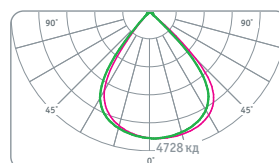

NFL-02-50

NFL-02-100

NFL-02-150

NFL-02-200

| Код продукта | Мощность, Вт | Напряжение, В | Цветовая температура, К | Световой поток, лм | Кэф. мощн., cos φ | Цвет | Размер, мм | Штрихкод |
|------------------------|--------------|---------------|-------------------------|--------------------|-------------------|--------|----------------|-----------------|
| NFL-02-50-4K-BL-LED | 50 | 176-264 | 4000 | 6950 | > 0,95 | черный | 167 x 178 x 48 | 4660134 80671 6 |
| NFL-02-50-6.5K-BL-LED | 50 | 176-264 | 6500 | 6950 | > 0,95 | черный | 167 x 178 x 48 | 4660134 80672 3 |
| NFL-02-100-4K-BL-LED | 100 | 176-264 | 4000 | 14200 | > 0,95 | черный | 232 x 236 x 60 | 4660134 80673 0 |
| NFL-02-100-6.5K-BL-LED | 100 | 176-264 | 6500 | 14200 | > 0,95 | черный | 232 x 236 x 60 | 4660134 80674 7 |
| NFL-02-150-4K-BL-LED | 150 | 176-264 | 4000 | 22500 | > 0,95 | черный | 301 x 301 x 68 | 4660134 80675 4 |
| NFL-02-150-6.5K-BL-LED | 150 | 176-264 | 6500 | 22500 | > 0,95 | черный | 301 x 301 x 68 | 4660134 80676 1 |
| NFL-02-200-4K-BL-LED | 200 | 176-264 | 4000 | 27000 | > 0,95 | черный | 341 x 334 x 76 | 4660134 80677 8 |
| NFL-02-200-6.5K-BL-LED | 200 | 176-264 | 6500 | 27000 | > 0,95 | черный | 341 x 334 x 76 | 4660134 80678 5 |