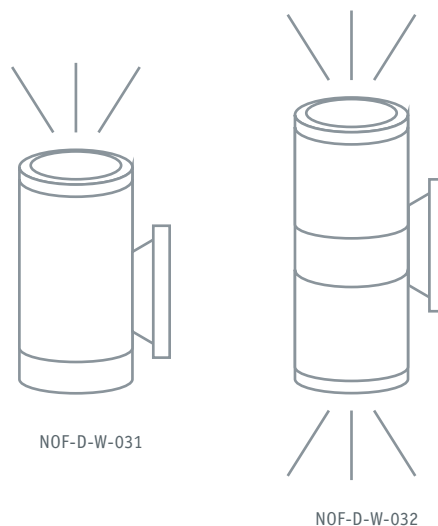

NOF-D

Светодиодные фасадные светильники Navigator серии NOF-D предназначены для архитектурного освещения общественных и жилых зданий: декоративного оформления фасадов, колонных элементов, стен и межоконных пространств. Особая конструкция светильника позволяет создавать декоративные световые эффекты на поверхностях.

- Современный лаконичный дизайн
- Светодиоды COB BRIDGELUX США
- Ярко выраженная геометрия световых лучей
- Фасеточный отражатель
- Алюминиевый корпус
- Высокая стойкость к коррозии
- Рассеиватель из закаленного стекла
- Широкий диапазон рабочих напряжений 85–265 В
- Монтажный набор в комплекте

Код продукта	Цвет корпуса	Мощность, Вт	Напряжение, В	Цветовая темп-ра, К	Световой поток, лм	Угол светового потока	Размер, мм	Кол-во штук в коробке	Штрихкод
NOF-D-W-031-01	черный	7	85–265	3000	880	38°	90x160x150	12/1	4660134 80644 0
NOF-D-W-031-02	серый	7	85–265	3000	880	38°	90x160x150	12/1	4660134 80645 7
NOF-D-W-031-03	черный	7	85–265	4000	880	38°	90x160x150	12/1	4660134 80646 4
NOF-D-W-031-04	серый	7	85–265	4000	880	38°	90x160x150	12/1	4660134 80647 1
NOF-D-W-032-01	черный	14	85–265	3000	1840	38°	90x260x150	12/1	4660134 80648 8
NOF-D-W-032-02	серый	14	85–265	3000	1840	38°	90x260x150	12/1	4660134 80649 5
NOF-D-W-032-03	черный	14	85–265	4000	1840	38°	90x260x150	12/1	4660134 80650 1
NOF-D-W-032-04	серый	14	85–265	4000	1840	38°	90x260x150	12/1	4660134 80651 8