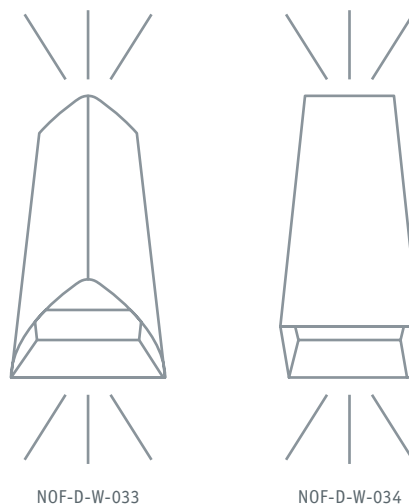

NOF-D

Светодиодные фасадные светильники Navigator серии NOF-D предназначены для архитектурного освещения общественных и жилых зданий: декоративного оформления фасадов, колонных элементов, стен и межоконных пространств. Особая конструкция светильника позволяет создавать декоративные световые эффекты на поверхностях.

Код продукта	Цвет корпуса	Мощность, Вт	Напряжение, В	Цветовая темп-ра, К	Световой поток, лм	Угол светового потока	Размер, мм	Кол-во штук в коробке	Штрихкод
NOF-D-W-033-01	черный	6	85–265	3000	170	90°	170x84x170	20/1	4660134 80652 5
NOF-D-W-033-02	серый	6	85–265	3000	170	90°	170x84x170	20/1	4660134 80653 2
NOF-D-W-034-01	черный	6	85–265	3000	170	90°	170x84x47	50/1	4660134 80654 9
NOF-D-W-034-02	серый	6	85–265	3000	170	90°	170x84x47	50/1	4660134 80655 6