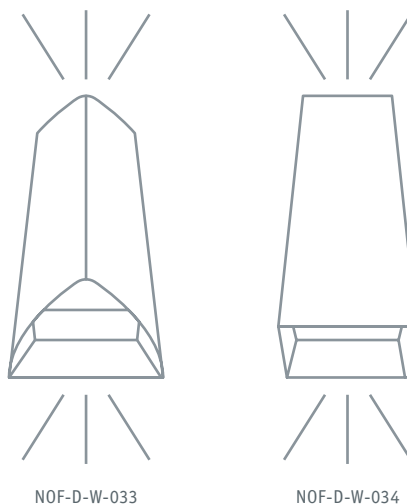

NOF-D

Светодиодные фасадные светильники Navigator серии NOF-D предназначены для архитектурного освещения общественных и жилых зданий: декоративного оформления фасадов, колонных элементов, стен и межоконных пространств. Особая конструкция светильника позволяет создавать декоративные световые эффекты на поверхностях.

Код продукта	Цвет корпуса	Мощность, Вт	Напряжение, В	Цветовая темп-ра, К	Световой поток, лм	Угол светового потока	Размер, мм	Кол-во штук в коробке	Штрихкод
NOF-D-W-033-01	черный	6	85–265	3000	170	90°	170x84x170	20/1	4660134 80652 5
NOF-D-W-033-02	серый	6	85–265	3000	170	90°	170x84x170	20/1	4660134 80653 2
NOF-D-W-034-01	черный	6	85–265	3000	170	90°	170x84x47	50/1	4660134 80654 9
NOF-D-W-034-02	серый	6	85–265	3000	170	90°	170x84x47	50/1	4660134 80655 6