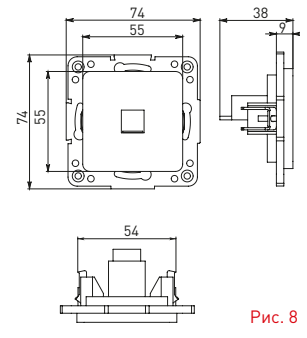

Изображение	Наименование	Габариты (ВхШ), мм	Масса нетто, кг	Артикул					
				Цвет линии рамки					
				Белый	Зеленый	Красный	Черный	Шампань	Металлическая черная
	Рамка 1-местная	82x82x8	0,014	EXM-G-302-10	EXM-G-302-20	EXM-G-304-20	EXM-G-304-10	EYM-G-302-10	EZM-G-302-10
	Рамка 2-местная	82x100x8	0,025	EXM-G-303-10	EXM-G-303-20	EXM-G-305-20	EXM-G-305-10	EYM-G-303-10	EZM-G-303-10

Изображение	Наименование	Габариты (ВxШ), мм	Масса нетто, кг	Артикул					
				Цвет линии рамки					
				Белый	Зеленый	Красный	Черный	Шампань	Металлическая черная
	Рамка 3-местная	22,4x8,1x0,6	0,034	EZM-G-302-20	EAM-G-302-10	EAM-G-304-10	EZM-G-304-20	EAM-G-302-20	EZM-G-304-10
	Рамка 4-местная	29x8,1x0,6	0,045	EZM-G-303-20	EAM-G-303-10	EAM-G-305-10	EZM-G-305-20	EAM-G-303-20	EZM-G-305-10
	Рамка для розетки 2-местная	82x100x8	0,025	EYM-G-304-10	EYM-G-302-20	EYM-G-304-20	EYM-G-303-20	EYM-G-305-20	-

Габаритные и установочные размеры

Рис. 1

Рис. 2

Рис. 3

Рис. 4

Рис. 5

Рис. 6

Рис. 7

Рис. 8

Рис. 9

Рис. 10

Рис. 11

Рис. 12