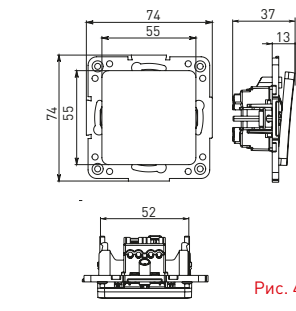

Изображение	Наименование	Габариты (ВxШ), мм	Масса нетто, кг	Артикул					
				Цвет линии рамки					
				Белый	Зеленый	Красный	Черный	Шампань	Металлическая черная
	Рамка 3-местная	22,4x8,1x0,6	0,034	EZM-G-302-20	EAM-G-302-10	EAM-G-304-10	EZM-G-304-20	EAM-G-302-20	EZM-G-304-10
	Рамка 4-местная	29x8,1x0,6	0,045	EZM-G-303-20	EAM-G-303-10	EAM-G-305-10	EZM-G-305-20	EAM-G-303-20	EZM-G-305-10
	Рамка для розетки 2-местная	82x100x8	0,025	EYM-G-304-10	EYM-G-302-20	EYM-G-304-20	EYM-G-303-20	EYM-G-305-20	-

*Рамки совместимы только с механизмами данной серии.

ТЕХНИЧЕСКИЕ ХАРАКТЕРИСТИКИ

Параметры	Значения	
	выключатели	розетки
Способ монтажа	Скрытая установка	
Цвет	Белый, черный	
Материал корпуса	Поликарбонат	
Материал основания	Негорючий пластик	
Степень защиты	IP 20	
Номинальный ток, А	10	10, 16
Степень защиты	IP20	
Номинальное напряжение, В	230	

Габаритные и установочные размеры

Рис. 1

Рис. 2

Рис. 3

Рис. 4

Рис. 5

Рис. 6

Рис. 7

Рис. 8

Рис. 9

Рис. 10

Рис. 11

Рис. 12