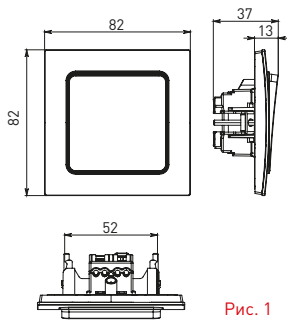

Изображение	Наименование	Габариты (ВхШ), мм	Масса нетто, кг	Артикул					
				Цвет линии рамки					
				Белый	Зеленый	Красный	Черный	Шампань	Металлическая черная
	Рамка 1-местная	82x82x8	0,014	EXM-G-302-10	EXM-G-302-20	EXM-G-304-20	EXM-G-304-10	EYM-G-302-10	EZM-G-302-10
	Рамка 2-местная	82x100x8	0,025	EXM-G-303-10	EXM-G-303-20	EXM-G-305-20	EXM-G-305-10	EYM-G-303-10	EZM-G-303-10

Изображение	Наименование	Габариты (ВxШ), мм	Масса нетто, кг	Артикул					
				Цвет линии рамки					
				Белый	Зеленый	Красный	Черный	Шампань	Металлическая черная
	Рамка 3-местная	22,4x8,1x0,6	0,034	EZM-G-302-20	EAM-G-302-10	EAM-G-304-10	EZM-G-304-20	EAM-G-302-20	EZM-G-304-10
	Рамка 4-местная	29x8,1x0,6	0,045	EZM-G-303-20	EAM-G-303-10	EAM-G-305-10	EZM-G-305-20	EAM-G-303-20	EZM-G-305-10
	Рамка для розетки 2-местная	82x100x8	0,025	EYM-G-304-10	EYM-G-302-20	EYM-G-304-20	EYM-G-303-20	EYM-G-305-20	-

Габаритные и установочные размеры

Рис. 1

Рис. 2

Рис. 3

Рис. 4

Рис. 5

Рис. 6

Рис. 7

Рис. 8

Рис. 9

Рис. 10

Рис. 11

Рис. 12