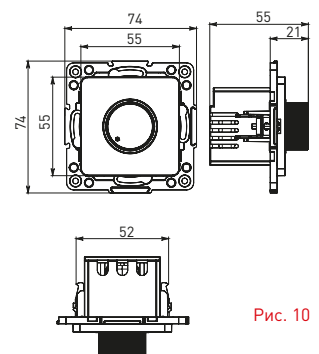

Изображение	Наименование	Габариты (ВхШ), мм	Масса нетто, кг	Артикул					
				Цвет линии рамки					
				Белый	Зеленый	Красный	Черный	Шампань	Металлическая черная
	Рамка 1-местная	82x82x8	0,014	EXM-G-302-10	EXM-G-302-20	EXM-G-304-20	EXM-G-304-10	EYM-G-302-10	EZM-G-302-10
	Рамка 2-местная	82x100x8	0,025	EXM-G-303-10	EXM-G-303-20	EXM-G-305-20	EXM-G-305-10	EYM-G-303-10	EZM-G-303-10

Изображение	Наименование	Габариты (ВxШ), мм	Масса нетто, кг	Артикул					
				Цвет линии рамки					
				Белый	Зеленый	Красный	Черный	Шампань	Металлическая черная
	Рамка 3-местная	22,4x8,1x0,6	0,034	EZM-G-302-20	EAM-G-302-10	EAM-G-304-10	EZM-G-304-20	EAM-G-302-20	EZM-G-304-10
	Рамка 4-местная	29x8,1x0,6	0,045	EZM-G-303-20	EAM-G-303-10	EAM-G-305-10	EZM-G-305-20	EAM-G-303-20	EZM-G-305-10
	Рамка для розетки 2-местная	82x100x8	0,025	EYM-G-304-10	EYM-G-302-20	EYM-G-304-20	EYM-G-303-20	EYM-G-305-20	-

Габаритные и установочные размеры

Рис. 1

Рис. 2

Рис. 3

Рис. 4

Рис. 5

Рис. 6

Рис. 7

Рис. 8

Рис. 9

Рис. 10

Рис. 11

Рис. 12