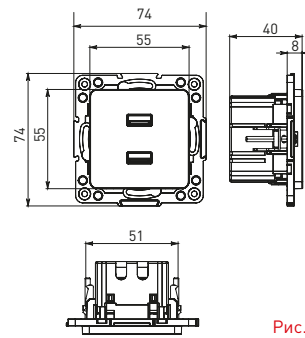

Изображение	Наименование	Габариты (ВхШ), мм	Масса нетто, кг	Артикул					
				Цвет линии рамки					
				Белый	Зеленый	Красный	Черный	Шампань	Металлическая черная
	Рамка 1-местная	82x82x8	0,014	EXM-G-302-10	EXM-G-302-20	EXM-G-304-20	EXM-G-304-10	EYM-G-302-10	EZM-G-302-10
	Рамка 2-местная	82x100x8	0,025	EXM-G-303-10	EXM-G-303-20	EXM-G-305-20	EXM-G-305-10	EYM-G-303-10	EZM-G-303-10

Изображение	Наименование	Габариты (ВxШ), мм	Масса нетто, кг	Артикул					
				Цвет линии рамки					
				Белый	Зеленый	Красный	Черный	Шампань	Металлическая черная
	Рамка 3-местная	22,4x8,1x0,6	0,034	EZM-G-302-20	EAM-G-302-10	EAM-G-304-10	EZM-G-304-20	EAM-G-302-20	EZM-G-304-10
	Рамка 4-местная	29x8,1x0,6	0,045	EZM-G-303-20	EAM-G-303-10	EAM-G-305-10	EZM-G-305-20	EAM-G-303-20	EZM-G-305-10
	Рамка для розетки 2-местная	82x100x8	0,025	EYM-G-304-10	EYM-G-302-20	EYM-G-304-20	EYM-G-303-20	EYM-G-305-20	-

Габаритные и установочные размеры

Рис. 1

Рис. 2

Рис. 3

Рис. 4

Рис. 5

Рис. 6

Рис. 7

Рис. 8

Рис. 9

Рис. 10

Рис. 11

Рис. 12