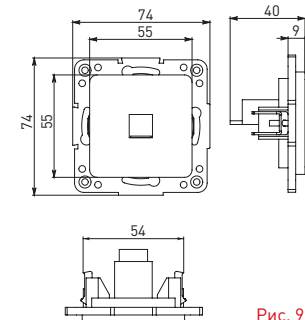

Изображение	Наименование	Габариты (ВхШ), мм	Масса нетто, кг	Артикул					
				Цвет линии рамки					
				Белый	Зеленый	Красный	Черный	Шампань	Металлическая черная
	Рамка 1-местная	82x82x8	0,014	EXM-G-302-10	EXM-G-302-20	EXM-G-304-20	EXM-G-304-10	EYM-G-302-10	EZM-G-302-10
	Рамка 2-местная	82x100x8	0,025	EXM-G-303-10	EXM-G-303-20	EXM-G-305-20	EXM-G-305-10	EYM-G-303-10	EZM-G-303-10

Изображение	Наименование	Габариты (ВxШ), мм	Масса нетто, кг	Артикул					
				Цвет линии рамки					
				Белый	Зеленый	Красный	Черный	Шампань	Металлическая черная
	Рамка 3-местная	22,4x8,1x0,6	0,034	EZM-G-302-20	EAM-G-302-10	EAM-G-304-10	EZM-G-304-20	EAM-G-302-20	EZM-G-304-10
	Рамка 4-местная	29x8,1x0,6	0,045	EZM-G-303-20	EAM-G-303-10	EAM-G-305-10	EZM-G-305-20	EAM-G-303-20	EZM-G-305-10
	Рамка для розетки 2-местная	82x100x8	0,025	EYM-G-304-10	EYM-G-302-20	EYM-G-304-20	EYM-G-303-20	EYM-G-305-20	-

Габаритные и установочные размеры

Рис. 1

Рис. 2

Рис. 3

Рис. 4

Рис. 5

Рис. 6

Рис. 7

Рис. 8

Рис. 9

Рис. 10

Рис. 11

Рис. 12