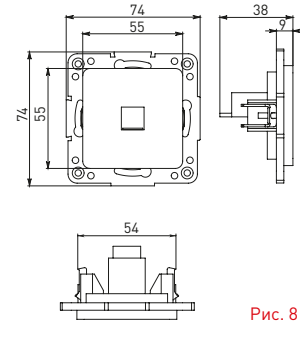

Изображение	Наименование	Габариты (ВхШ), мм	Масса нетто, кг	Артикул					
				Цвет линии рамки					
				Белый	Зеленый	Красный	Черный	Шампань	Металлическая черная
	Рамка 1-местная	82x82x8	0,014	EXM-G-302-10	EXM-G-302-20	EXM-G-304-20	EXM-G-304-10	EYM-G-302-10	EZM-G-302-10
	Рамка 2-местная	82x100x8	0,025	EXM-G-303-10	EXM-G-303-20	EXM-G-305-20	EXM-G-305-10	EYM-G-303-10	EZM-G-303-10

Изображение	Наименование	Габариты (ВxШ), мм	Масса нетто, кг	Артикул					
				Цвет линии рамки					
				Белый	Зеленый	Красный	Черный	Шампань	Металлическая черная
	Рамка 3-местная	22,4x8,1x0,6	0,034	EZM-G-302-20	EAM-G-302-10	EAM-G-304-10	EZM-G-304-20	EAM-G-302-20	EZM-G-304-10
	Рамка 4-местная	29x8,1x0,6	0,045	EZM-G-303-20	EAM-G-303-10	EAM-G-305-10	EZM-G-305-20	EAM-G-303-20	EZM-G-305-10
	Рамка для розетки 2-местная	82x100x8	0,025	EYM-G-304-10	EYM-G-302-20	EYM-G-304-20	EYM-G-303-20	EYM-G-305-20	-

Габаритные и установочные размеры

Рис. 1

Рис. 2

Рис. 3

Рис. 4

Рис. 5

Рис. 6

Рис. 7

Рис. 8

Рис. 9

Рис. 10

Рис. 11

Рис. 12