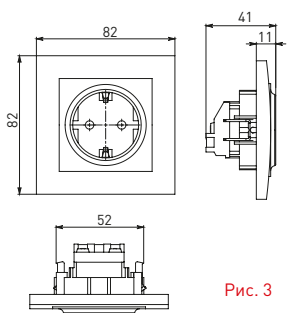

Изображение	Наименование	Габариты (ВхШ), мм	Масса нетто, кг	Артикул					
				Цвет линии рамки					
				Белый	Зеленый	Красный	Черный	Шампань	Металлическая черная
	Рамка 1-местная	82x82x8	0,014	EXM-G-302-10	EXM-G-302-20	EXM-G-304-20	EXM-G-304-10	EYM-G-302-10	EZM-G-302-10
	Рамка 2-местная	82x100x8	0,025	EXM-G-303-10	EXM-G-303-20	EXM-G-305-20	EXM-G-305-10	EYM-G-303-10	EZM-G-303-10

Изображение	Наименование	Габариты (ВxШ), мм	Масса нетто, кг	Артикул					
				Цвет линии рамки					
				Белый	Зеленый	Красный	Черный	Шампань	Металлическая черная
	Рамка 3-местная	22,4x8,1x0,6	0,034	EZM-G-302-20	EAM-G-302-10	EAM-G-304-10	EZM-G-304-20	EAM-G-302-20	EZM-G-304-10
	Рамка 4-местная	29x8,1x0,6	0,045	EZM-G-303-20	EAM-G-303-10	EAM-G-305-10	EZM-G-305-20	EAM-G-303-20	EZM-G-305-10
	Рамка для розетки 2-местная	82x100x8	0,025	EYM-G-304-10	EYM-G-302-20	EYM-G-304-20	EYM-G-303-20	EYM-G-305-20	-

Габаритные и установочные размеры

Рис. 1

Рис. 2

Рис. 3

Рис. 4

Рис. 5

Рис. 6

Рис. 7

Рис. 8

Рис. 9

Рис. 10

Рис. 11

Рис. 12