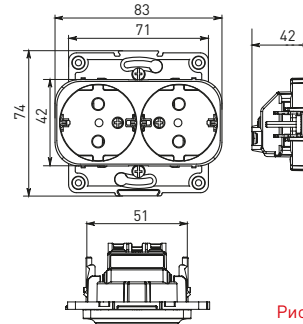

Изображение	Наименование	Габариты (ВxШ), мм	Масса нетто, кг	Артикул					
				Цвет линии рамки					
				Белый	Зеленый	Красный	Черный	Шампань	Металлическая черная
	Рамка 3-местная	22,4x8,1x0,6	0,034	EZM-G-302-20	EAM-G-302-10	EAM-G-304-10	EZM-G-304-20	EAM-G-302-20	EZM-G-304-10
	Рамка 4-местная	29x8,1x0,6	0,045	EZM-G-303-20	EAM-G-303-10	EAM-G-305-10	EZM-G-305-20	EAM-G-303-20	EZM-G-305-10
	Рамка для розетки 2-местная	82x100x8	0,025	EYM-G-304-10	EYM-G-302-20	EYM-G-304-20	EYM-G-303-20	EYM-G-305-20	-

Габаритные и установочные размеры

Рис. 1

Рис. 2

Рис. 3

Рис. 4

Рис. 5

Рис. 6

Рис. 7

Рис. 8

Рис. 9

Рис. 10

Рис. 11

Рис. 12