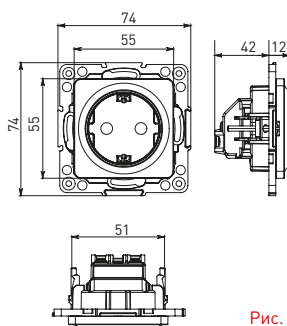

Изображение	Наименование	Габариты (ВхШ), мм	Масса нетто, кг	Артикул					
				Цвет линии рамки					
				Белый	Зеленый	Красный	Черный	Шампань	Металлическая черная
	Рамка 1-местная	82x82x8	0,014	EXM-G-302-10	EXM-G-302-20	EXM-G-304-20	EXM-G-304-10	EYM-G-302-10	EZM-G-302-10
	Рамка 2-местная	82x100x8	0,025	EXM-G-303-10	EXM-G-303-20	EXM-G-305-20	EXM-G-305-10	EYM-G-303-10	EZM-G-303-10

Изображение	Наименование	Габариты (ВxШ), мм	Масса нетто, кг	Артикул					
				Цвет линии рамки					
				Белый	Зеленый	Красный	Черный	Шампань	Металлическая черная
	Рамка 3-местная	22,4x8,1x0,6	0,034	EZM-G-302-20	EAM-G-302-10	EAM-G-304-10	EZM-G-304-20	EAM-G-302-20	EZM-G-304-10
	Рамка 4-местная	29x8,1x0,6	0,045	EZM-G-303-20	EAM-G-303-10	EAM-G-305-10	EZM-G-305-20	EAM-G-303-20	EZM-G-305-10
	Рамка для розетки 2-местная	82x100x8	0,025	EYM-G-304-10	EYM-G-302-20	EYM-G-304-20	EYM-G-303-20	EYM-G-305-20	-

Габаритные и установочные размеры

Рис. 1

Рис. 2

Рис. 3

Рис. 4

Рис. 5

Рис. 6

Рис. 7

Рис. 8

Рис. 9

Рис. 10

Рис. 11

Рис. 12