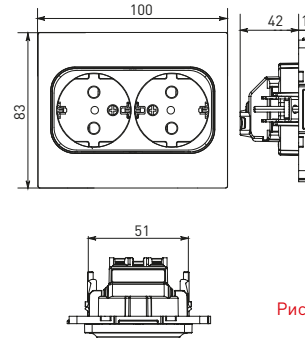

Изображение	Наименование	Габариты (ВхШ), мм	Масса нетто, кг	Артикул					
				Цвет линии рамки					
				Белый	Зеленый	Красный	Черный	Шампань	Металлическая черная
	Рамка 1-местная	82x82x8	0,014	EXM-G-302-10	EXM-G-302-20	EXM-G-304-20	EXM-G-304-10	EYM-G-302-10	EZM-G-302-10
	Рамка 2-местная	82x100x8	0,025	EXM-G-303-10	EXM-G-303-20	EXM-G-305-20	EXM-G-305-10	EYM-G-303-10	EZM-G-303-10

Изображение	Наименование	Габариты (ВxШ), мм	Масса нетто, кг	Артикул					
				Цвет линии рамки					
				Белый	Зеленый	Красный	Черный	Шампань	Металлическая черная
	Рамка 3-местная	22,4x8,1x0,6	0,034	EZM-G-302-20	EAM-G-302-10	EAM-G-304-10	EZM-G-304-20	EAM-G-302-20	EZM-G-304-10
	Рамка 4-местная	29x8,1x0,6	0,045	EZM-G-303-20	EAM-G-303-10	EAM-G-305-10	EZM-G-305-20	EAM-G-303-20	EZM-G-305-10
	Рамка для розетки 2-местная	82x100x8	0,025	EYM-G-304-10	EYM-G-302-20	EYM-G-304-20	EYM-G-303-20	EYM-G-305-20	-

Габаритные и установочные размеры

Рис. 1

Рис. 2

Рис. 3

Рис. 4

Рис. 5

Рис. 6

Рис. 7

Рис. 8

Рис. 9

Рис. 10

Рис. 11

Рис. 12