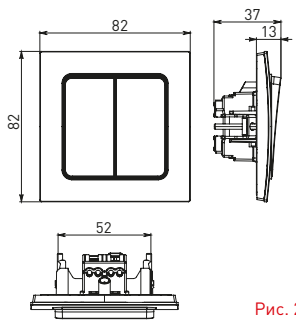

Изображение	Наименование	Габариты (ВхШ), мм	Масса нетто, кг	Артикул					
				Цвет линии рамки					
				Белый	Зеленый	Красный	Черный	Шампань	Металлическая черная
	Рамка 1-местная	82x82x8	0,014	EXM-G-302-10	EXM-G-302-20	EXM-G-304-20	EXM-G-304-10	EYM-G-302-10	EZM-G-302-10
	Рамка 2-местная	82x100x8	0,025	EXM-G-303-10	EXM-G-303-20	EXM-G-305-20	EXM-G-305-10	EYM-G-303-10	EZM-G-303-10

Изображение	Наименование	Габариты (ВxШ), мм	Масса нетто, кг	Артикул					
				Цвет линии рамки					
				Белый	Зеленый	Красный	Черный	Шампань	Металлическая черная
	Рамка 3-местная	22,4x8,1x0,6	0,034	EZM-G-302-20	EAM-G-302-10	EAM-G-304-10	EZM-G-304-20	EAM-G-302-20	EZM-G-304-10
	Рамка 4-местная	29x8,1x0,6	0,045	EZM-G-303-20	EAM-G-303-10	EAM-G-305-10	EZM-G-305-20	EAM-G-303-20	EZM-G-305-10
	Рамка для розетки 2-местная	82x100x8	0,025	EYM-G-304-10	EYM-G-302-20	EYM-G-304-20	EYM-G-303-20	EYM-G-305-20	-

Габаритные и установочные размеры

Рис. 1

Рис. 2

Рис. 3

Рис. 4

Рис. 5

Рис. 6

Рис. 7

Рис. 8

Рис. 9

Рис. 10

Рис. 11

Рис. 12