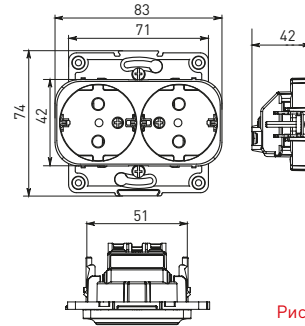

Изображение	Наименование	Габариты (ВxШ), мм	Масса нетто, кг	Артикул					
				Цвет линии рамки					
				Белый	Зеленый	Красный	Черный	Шампань	Металлическая черная
	Рамка 3-местная	22,4x8,1x0,6	0,034	EZM-G-302-20	EAM-G-302-10	EAM-G-304-10	EZM-G-304-20	EAM-G-302-20	EZM-G-304-10
	Рамка 4-местная	29x8,1x0,6	0,045	EZM-G-303-20	EAM-G-303-10	EAM-G-305-10	EZM-G-305-20	EAM-G-303-20	EZM-G-305-10
	Рамка для розетки 2-местная	82x100x8	0,025	EYM-G-304-10	EYM-G-302-20	EYM-G-304-20	EYM-G-303-20	EYM-G-305-20	-

Габаритные и установочные размеры

Рис. 1

Рис. 2

Рис. 3

Рис. 4

Рис. 5

Рис. 6

Рис. 7

Рис. 8

Рис. 9

Рис. 10

Рис. 11

Рис. 12