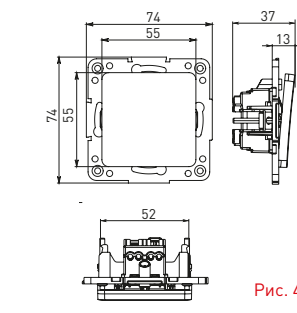

Изображение	Наименование	Габариты (ВхШ), мм	Масса нетто, кг	Артикул					
				Цвет линии рамки					
				Белый	Зеленый	Красный	Черный	Шампань	Металлическая черная
	Рамка 1-местная	82x82x8	0,014	EXM-G-302-10	EXM-G-302-20	EXM-G-304-20	EXM-G-304-10	EYM-G-302-10	EZM-G-302-10
	Рамка 2-местная	82x100x8	0,025	EXM-G-303-10	EXM-G-303-20	EXM-G-305-20	EXM-G-305-10	EYM-G-303-10	EZM-G-303-10

Изображение	Наименование	Габариты (ВxШ), мм	Масса нетто, кг	Артикул					
				Цвет линии рамки					
				Белый	Зеленый	Красный	Черный	Шампань	Металлическая черная
	Рамка 3-местная	22,4x8,1x0,6	0,034	EZM-G-302-20	EAM-G-302-10	EAM-G-304-10	EZM-G-304-20	EAM-G-302-20	EZM-G-304-10
	Рамка 4-местная	29x8,1x0,6	0,045	EZM-G-303-20	EAM-G-303-10	EAM-G-305-10	EZM-G-305-20	EAM-G-303-20	EZM-G-305-10
	Рамка для розетки 2-местная	82x100x8	0,025	EYM-G-304-10	EYM-G-302-20	EYM-G-304-20	EYM-G-303-20	EYM-G-305-20	-

Габаритные и установочные размеры

Рис. 1

Рис. 2

Рис. 3

Рис. 4

Рис. 5

Рис. 6

Рис. 7

Рис. 8

Рис. 9

Рис. 10

Рис. 11

Рис. 12