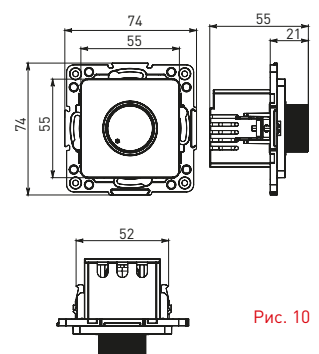

Изображение	Наименование	Габариты (ВхШ), мм	Масса нетто, кг	Артикул					
				Цвет линии рамки					
				Белый	Зеленый	Красный	Черный	Шампань	Металлическая черная
	Рамка 1-местная	82x82x8	0,014	EXM-G-302-10	EXM-G-302-20	EXM-G-304-20	EXM-G-304-10	EYM-G-302-10	EZM-G-302-10
	Рамка 2-местная	82x100x8	0,025	EXM-G-303-10	EXM-G-303-20	EXM-G-305-20	EXM-G-305-10	EYM-G-303-10	EZM-G-303-10

Изображение	Наименование	Габариты (ВxШ), мм	Масса нетто, кг	Артикул					
				Цвет линии рамки					
				Белый	Зеленый	Красный	Черный	Шампань	Металлическая черная
	Рамка 3-местная	22,4x8,1x0,6	0,034	EZM-G-302-20	EAM-G-302-10	EAM-G-304-10	EZM-G-304-20	EAM-G-302-20	EZM-G-304-10
	Рамка 4-местная	29x8,1x0,6	0,045	EZM-G-303-20	EAM-G-303-10	EAM-G-305-10	EZM-G-305-20	EAM-G-303-20	EZM-G-305-10
	Рамка для розетки 2-местная	82x100x8	0,025	EYM-G-304-10	EYM-G-302-20	EYM-G-304-20	EYM-G-303-20	EYM-G-305-20	-

Габаритные и установочные размеры

Рис. 1

Рис. 2

Рис. 3

Рис. 4

Рис. 5

Рис. 6

Рис. 7

Рис. 8

Рис. 9

Рис. 10

Рис. 11

Рис. 12