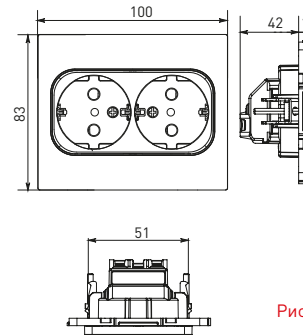

Изображение	Наименование	Габариты (ВхШ), мм	Масса нетто, кг	Артикул					
				Цвет линии рамки					
				Белый	Зеленый	Красный	Черный	Шампань	Металлическая черная
	Рамка 1-местная	82x82x8	0,014	EXM-G-302-10	EXM-G-302-20	EXM-G-304-20	EXM-G-304-10	EYM-G-302-10	EZM-G-302-10
	Рамка 2-местная	82x100x8	0,025	EXM-G-303-10	EXM-G-303-20	EXM-G-305-20	EXM-G-305-10	EYM-G-303-10	EZM-G-303-10

Изображение	Наименование	Габариты (ВxШ), мм	Масса нетто, кг	Артикул					
				Цвет линии рамки					
				Белый	Зеленый	Красный	Черный	Шампань	Металлическая черная
	Рамка 3-местная	22,4x8,1x0,6	0,034	EZM-G-302-20	EAM-G-302-10	EAM-G-304-10	EZM-G-304-20	EAM-G-302-20	EZM-G-304-10
	Рамка 4-местная	29x8,1x0,6	0,045	EZM-G-303-20	EAM-G-303-10	EAM-G-305-10	EZM-G-305-20	EAM-G-303-20	EZM-G-305-10
	Рамка для розетки 2-местная	82x100x8	0,025	EYM-G-304-10	EYM-G-302-20	EYM-G-304-20	EYM-G-303-20	EYM-G-305-20	-

Габаритные и установочные размеры

Рис. 1

Рис. 2

Рис. 3

Рис. 4

Рис. 5

Рис. 6

Рис. 7

Рис. 8

Рис. 9

Рис. 10

Рис. 11

Рис. 12