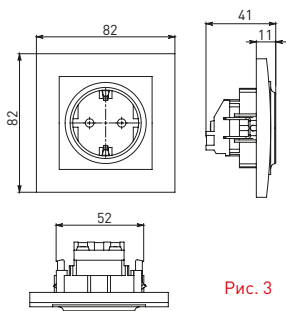

Изображение	Наименование	Габариты (ВхШ), мм	Масса нетто, кг	Артикул					
				Цвет линии рамки					
				Белый	Зеленый	Красный	Черный	Шампань	Металлическая черная
	Рамка 1-местная	82x82x8	0,014	EXM-G-302-10	EXM-G-302-20	EXM-G-304-20	EXM-G-304-10	EYM-G-302-10	EZM-G-302-10
	Рамка 2-местная	82x100x8	0,025	EXM-G-303-10	EXM-G-303-20	EXM-G-305-20	EXM-G-305-10	EYM-G-303-10	EZM-G-303-10

Изображение	Наименование	Габариты (ВxШ), мм	Масса нетто, кг	Артикул					
				Цвет линии рамки					
				Белый	Зеленый	Красный	Черный	Шампань	Металлическая черная
	Рамка 3-местная	22,4x8,1x0,6	0,034	EZM-G-302-20	EAM-G-302-10	EAM-G-304-10	EZM-G-304-20	EAM-G-302-20	EZM-G-304-10
	Рамка 4-местная	29x8,1x0,6	0,045	EZM-G-303-20	EAM-G-303-10	EAM-G-305-10	EZM-G-305-20	EAM-G-303-20	EZM-G-305-10
	Рамка для розетки 2-местная	82x100x8	0,025	EYM-G-304-10	EYM-G-302-20	EYM-G-304-20	EYM-G-303-20	EYM-G-305-20	-

Габаритные и установочные размеры

Рис. 1

Рис. 2

Рис. 3

Рис. 4

Рис. 5

Рис. 6

Рис. 7

Рис. 8

Рис. 9

Рис. 10

Рис. 11

Рис. 12