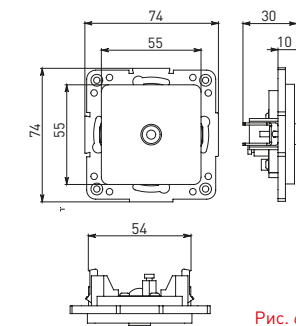

Изображение	Наименование	Габариты (ВхШ), мм	Масса нетто, кг	Артикул					
				Цвет линии рамки					
				Белый	Зеленый	Красный	Черный	Шампань	Металлическая черная
	Рамка 1-местная	82x82x8	0,014	EXM-G-302-10	EXM-G-302-20	EXM-G-304-20	EXM-G-304-10	EYM-G-302-10	EZM-G-302-10
	Рамка 2-местная	82x100x8	0,025	EXM-G-303-10	EXM-G-303-20	EXM-G-305-20	EXM-G-305-10	EYM-G-303-10	EZM-G-303-10

Изображение	Наименование	Габариты (ВxШ), мм	Масса нетто, кг	Артикул					
				Цвет линии рамки					
				Белый	Зеленый	Красный	Черный	Шампань	Металлическая черная
	Рамка 3-местная	22,4x8,1x0,6	0,034	EZM-G-302-20	EAM-G-302-10	EAM-G-304-10	EZM-G-304-20	EAM-G-302-20	EZM-G-304-10
	Рамка 4-местная	29x8,1x0,6	0,045	EZM-G-303-20	EAM-G-303-10	EAM-G-305-10	EZM-G-305-20	EAM-G-303-20	EZM-G-305-10
	Рамка для розетки 2-местная	82x100x8	0,025	EYM-G-304-10	EYM-G-302-20	EYM-G-304-20	EYM-G-303-20	EYM-G-305-20	-

Габаритные и установочные размеры

Рис. 1

Рис. 2

Рис. 3

Рис. 4

Рис. 5

Рис. 6

Рис. 7

Рис. 8

Рис. 9

Рис. 10

Рис. 11

Рис. 12