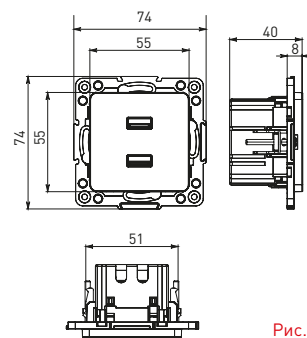

Изображение	Наименование	Габариты (ВxШ), мм	Масса нетто, кг	Артикул					
				Цвет линии рамки					
				Белый	Зеленый	Красный	Черный	Шампань	Металлическая черная
	Рамка 1-местная	82x82x8	0,014	EXM-G-302-10	EXM-G-302-20	EXM-G-304-20	EXM-G-304-10	EYM-G-302-10	EZM-G-302-10
				EXM-G-303-10	EXM-G-303-20	EXM-G-305-20	EXM-G-305-10	EYM-G-303-10	EZM-G-303-10
	Рамка 2-местная	82x100x8	0,025	EXM-G-303-10	EXM-G-303-20	EXM-G-305-20	EXM-G-305-10	EYM-G-303-10	EZM-G-303-10
				EXM-G-303-10	EXM-G-303-20	EXM-G-305-20	EXM-G-305-10	EYM-G-303-10	EZM-G-303-10

Изображение	Наименование	Габариты (ВxШ), мм	Масса нетто, кг	Артикул					
				Цвет линии рамки					
				Белый	Зеленый	Красный	Черный	Шампань	Металлическая черная
	Рамка 3-местная	22,4x8,1x0,6	0,034	EZM-G-302-20	EAM-G-302-10	EAM-G-304-10	EZM-G-304-20	EAM-G-302-20	EZM-G-304-10
	Рамка 4-местная	29x8,1x0,6	0,045	EZM-G-303-20	EAM-G-303-10	EAM-G-305-10	EZM-G-305-20	EAM-G-303-20	EZM-G-305-10
	Рамка для розетки 2-местная	82x100x8	0,025	EYM-G-304-10	EYM-G-302-20	EYM-G-304-20	EYM-G-303-20	EYM-G-305-20	-

Габаритные и установочные размеры

Рис. 1

Рис. 2

Рис. 3

Рис. 4

Рис. 5

Рис. 6

Рис. 7

Рис. 8

Рис. 9

Рис. 10

Рис. 11

Рис. 12