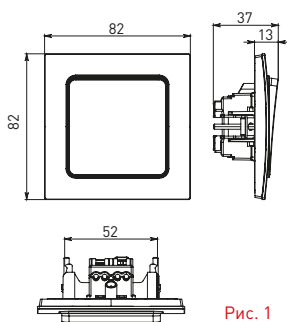

Изображение	Наименование	Габариты (ВxШ), мм	Масса нетто, кг	Артикул					
				Цвет линии рамки					
				Белый	Зеленый	Красный	Черный	Шампань	Металлическая черная
	Рамка 1-местная	82x82x8	0,014	EXM-G-302-10	EXM-G-302-20	EXM-G-304-20	EXM-G-304-10	EYM-G-302-10	EZM-G-302-10
				EXM-G-303-10	EXM-G-303-20	EXM-G-305-20	EXM-G-305-10	EYM-G-303-10	EZM-G-303-10
	Рамка 2-местная	82x100x8	0,025	EXM-G-303-10	EXM-G-303-20	EXM-G-305-20	EXM-G-305-10	EYM-G-303-10	EZM-G-303-10
				EXM-G-303-10	EXM-G-303-20	EXM-G-305-20	EXM-G-305-10	EYM-G-303-10	EZM-G-303-10

Изображение	Наименование	Габариты (ВxШ), мм	Масса нетто, кг	Артикул					
				Цвет линии рамки					
				Белый	Зеленый	Красный	Черный	Шампань	Металлическая черная
	Рамка 3-местная	22,4x8,1x0,6	0,034	EZM-G-302-20	EAM-G-302-10	EAM-G-304-10	EZM-G-304-20	EAM-G-302-20	EZM-G-304-10
	Рамка 4-местная	29x8,1x0,6	0,045	EZM-G-303-20	EAM-G-303-10	EAM-G-305-10	EZM-G-305-20	EAM-G-303-20	EZM-G-305-10
	Рамка для розетки 2-местная	82x100x8	0,025	EYM-G-304-10	EYM-G-302-20	EYM-G-304-20	EYM-G-303-20	EYM-G-305-20	-

Габаритные и установочные размеры

Рис. 1

Рис. 2

Рис. 3

Рис. 4

Рис. 5

Рис. 6

Рис. 7

Рис. 8

Рис. 9

Рис. 10

Рис. 11

Рис. 12