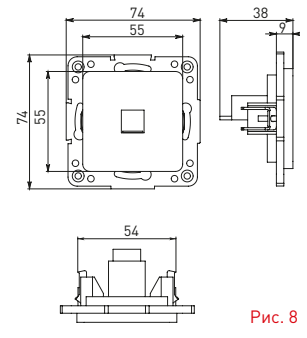

Изображение	Наименование	Габариты (ВxШ), мм	Масса нетто, кг	Артикул					
				Цвет линии рамки					
				Белый	Зеленый	Красный	Черный	Шампань	Металлическая черная
	Рамка 1-местная	82x82x8	0,014	EXM-G-302-10	EXM-G-302-20	EXM-G-304-20	EXM-G-304-10	EYM-G-302-10	EZM-G-302-10
				EXM-G-303-10	EXM-G-303-20	EXM-G-305-20	EXM-G-305-10	EYM-G-303-10	EZM-G-303-10
	Рамка 2-местная	82x100x8	0,025	EXM-G-303-10	EXM-G-303-20	EXM-G-305-20	EXM-G-305-10	EYM-G-303-10	EZM-G-303-10
				EXM-G-303-10	EXM-G-303-20	EXM-G-305-20	EXM-G-305-10	EYM-G-303-10	EZM-G-303-10

Изображение	Наименование	Габариты (ВxШ), мм	Масса нетто, кг	Артикул					
				Цвет линии рамки					
				Белый	Зеленый	Красный	Черный	Шампань	Металлическая черная
	Рамка 3-местная	22,4x8,1x0,6	0,034	EZM-G-302-20	EAM-G-302-10	EAM-G-304-10	EZM-G-304-20	EAM-G-302-20	EZM-G-304-10
	Рамка 4-местная	29x8,1x0,6	0,045	EZM-G-303-20	EAM-G-303-10	EAM-G-305-10	EZM-G-305-20	EAM-G-303-20	EZM-G-305-10
	Рамка для розетки 2-местная	82x100x8	0,025	EYM-G-304-10	EYM-G-302-20	EYM-G-304-20	EYM-G-303-20	EYM-G-305-20	-

Габаритные и установочные размеры

Рис. 1

Рис. 2

Рис. 3

Рис. 4

Рис. 5

Рис. 6

Рис. 7

Рис. 8

Рис. 9

Рис. 10

Рис. 11

Рис. 12