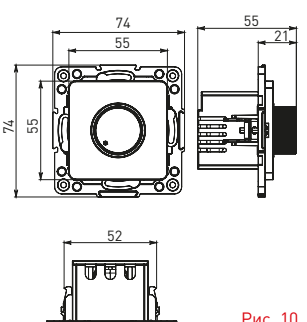

Изображение	Наименование	Габариты (ВxШ), мм	Масса нетто, кг	Артикул					
				Цвет линии рамки					
				Белый	Зеленый	Красный	Черный	Шампань	Металлическая черная
	Рамка 1-местная	82x82x8	0,014	EXM-G-302-10	EXM-G-302-20	EXM-G-304-20	EXM-G-304-10	EYM-G-302-10	EZM-G-302-10
				EXM-G-303-10	EXM-G-303-20	EXM-G-305-20	EXM-G-305-10	EYM-G-303-10	EZM-G-303-10
	Рамка 2-местная	82x100x8	0,025	EXM-G-303-10	EXM-G-303-20	EXM-G-305-20	EXM-G-305-10	EYM-G-303-10	EZM-G-303-10
				EXM-G-303-10	EXM-G-303-20	EXM-G-305-20	EXM-G-305-10	EYM-G-303-10	EZM-G-303-10

Изображение	Наименование	Габариты (ВxШ), мм	Масса нетто, кг	Артикул					
				Цвет линии рамки					
				Белый	Зеленый	Красный	Черный	Шампань	Металлическая черная
	Рамка 3-местная	22,4x8,1x0,6	0,034	EZM-G-302-20	EAM-G-302-10	EAM-G-304-10	EZM-G-304-20	EAM-G-302-20	EZM-G-304-10
	Рамка 4-местная	29x8,1x0,6	0,045	EZM-G-303-20	EAM-G-303-10	EAM-G-305-10	EZM-G-305-20	EAM-G-303-20	EZM-G-305-10
	Рамка для розетки 2-местная	82x100x8	0,025	EYM-G-304-10	EYM-G-302-20	EYM-G-304-20	EYM-G-303-20	EYM-G-305-20	-

Габаритные и установочные размеры

Рис. 1

Рис. 2

Рис. 3

Рис. 4

Рис. 5

Рис. 6

Рис. 7

Рис. 8

Рис. 9

Рис. 10

Рис. 11

Рис. 12