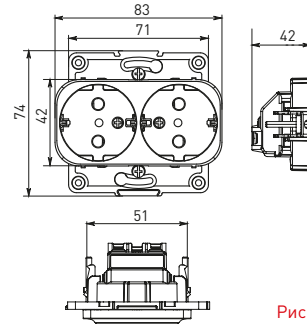

Изображение	Наименование	Габариты (ВxШ), мм	Масса нетто, кг	Артикул					
				Цвет линии рамки					
				Белый	Зеленый	Красный	Черный	Шампань	Металлическая черная
	Рамка 1-местная	82x82x8	0,014	EXM-G-302-10	EXM-G-302-20	EXM-G-304-20	EXM-G-304-10	EYM-G-302-10	EZM-G-302-10
				EXM-G-303-10	EXM-G-303-20	EXM-G-305-20	EXM-G-305-10	EYM-G-303-10	EZM-G-303-10
	Рамка 2-местная	82x100x8	0,025	EXM-G-303-10	EXM-G-303-20	EXM-G-305-20	EXM-G-305-10	EYM-G-303-10	EZM-G-303-10
				EXM-G-303-10	EXM-G-303-20	EXM-G-305-20	EXM-G-305-10	EYM-G-303-10	EZM-G-303-10

Изображение	Наименование	Габариты (ВxШ), мм	Масса нетто, кг	Артикул					
				Цвет линии рамки					
				Белый	Зеленый	Красный	Черный	Шампань	Металлическая черная
	Рамка 3-местная	22,4x8,1x0,6	0,034	EZM-G-302-20	EAM-G-302-10	EAM-G-304-10	EZM-G-304-20	EAM-G-302-20	EZM-G-304-10
	Рамка 4-местная	29x8,1x0,6	0,045	EZM-G-303-20	EAM-G-303-10	EAM-G-305-10	EZM-G-305-20	EAM-G-303-20	EZM-G-305-10
	Рамка для розетки 2-местная	82x100x8	0,025	EYM-G-304-10	EYM-G-302-20	EYM-G-304-20	EYM-G-303-20	EYM-G-305-20	-

Габаритные и установочные размеры

Рис. 1

Рис. 2

Рис. 3

Рис. 4

Рис. 5

Рис. 6

Рис. 7

Рис. 8

Рис. 9

Рис. 10

Рис. 11

Рис. 12