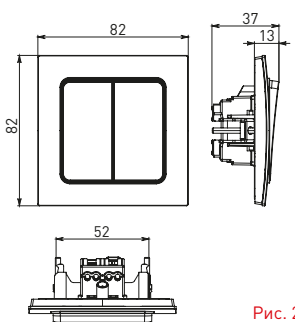

Изображение	Наименование	Габариты (ВxШ), мм	Масса нетто, кг	Артикул					
				Цвет линии рамки					
				Белый	Зеленый	Красный	Черный	Шампань	Металлическая черная
	Рамка 1-местная	82x82x8	0,014	EXM-G-302-10	EXM-G-302-20	EXM-G-304-20	EXM-G-304-10	EYM-G-302-10	EZM-G-302-10
				EXM-G-303-10	EXM-G-303-20	EXM-G-305-20	EXM-G-305-10	EYM-G-303-10	EZM-G-303-10
	Рамка 2-местная	82x100x8	0,025	EXM-G-303-10	EXM-G-303-20	EXM-G-305-20	EXM-G-305-10	EYM-G-303-10	EZM-G-303-10
				EXM-G-303-10	EXM-G-303-20	EXM-G-305-20	EXM-G-305-10	EYM-G-303-10	EZM-G-303-10

Изображение	Наименование	Габариты (ВxШ), мм	Масса нетто, кг	Артикул					
				Цвет линии рамки					
				Белый	Зеленый	Красный	Черный	Шампань	Металлическая черная
	Рамка 3-местная	22,4x8,1x0,6	0,034	EZM-G-302-20	EAM-G-302-10	EAM-G-304-10	EZM-G-304-20	EAM-G-302-20	EZM-G-304-10
	Рамка 4-местная	29x8,1x0,6	0,045	EZM-G-303-20	EAM-G-303-10	EAM-G-305-10	EZM-G-305-20	EAM-G-303-20	EZM-G-305-10
	Рамка для розетки 2-местная	82x100x8	0,025	EYM-G-304-10	EYM-G-302-20	EYM-G-304-20	EYM-G-303-20	EYM-G-305-20	-

Габаритные и установочные размеры

Рис. 1

Рис. 2

Рис. 3

Рис. 4

Рис. 5

Рис. 6

Рис. 7

Рис. 8

Рис. 9

Рис. 10

Рис. 11

Рис. 12