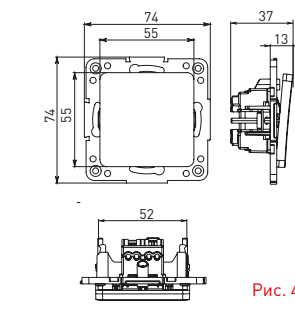

Изображение	Наименование	Габариты (ВxШ), мм	Масса нетто, кг	Артикул					
				Цвет линии рамки					
				Белый	Зеленый	Красный	Черный	Шампань	Металлическая черная
	Рамка 3-местная	22,4x8,1x0,6	0,034	EZM-G-302-20	EAM-G-302-10	EAM-G-304-10	EZM-G-304-20	EAM-G-302-20	EZM-G-304-10
	Рамка 4-местная	29x8,1x0,6	0,045	EZM-G-303-20	EAM-G-303-10	EAM-G-305-10	EZM-G-305-20	EAM-G-303-20	EZM-G-305-10
	Рамка для розетки 2-местная	82x100x8	0,025	EYM-G-304-10	EYM-G-302-20	EYM-G-304-20	EYM-G-303-20	EYM-G-305-20	-

*Рамки совместимы только с механизмами данной серии.

ТЕХНИЧЕСКИЕ ХАРАКТЕРИСТИКИ

Параметры	Значения	
	выключатели	розетки
Способ монтажа	Скрытая установка	
Цвет	Белый, черный	
Материал корпуса	Поликарбонат	
Материал основания	Негорючий пластик	
Степень защиты	IP 20	
Номинальный ток, А	10	10, 16
Степень защиты	IP20	
Номинальное напряжение, В	230	

Габаритные и установочные размеры

Рис. 1

Рис. 2

Рис. 3

Рис. 4

Рис. 5

Рис. 6

Рис. 7

Рис. 8

Рис. 9

Рис. 10

Рис. 11

Рис. 12