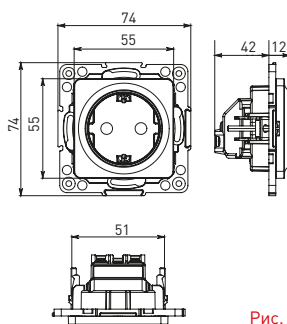

Изображение	Наименование	Габариты (ВxШ), мм	Масса нетто, кг	Артикул					
				Цвет линии рамки					
				Белый	Зеленый	Красный	Черный	Шампань	Металлическая черная
	Рамка 1-местная	82x82x8	0,014	EXM-G-302-10	EXM-G-302-20	EXM-G-304-20	EXM-G-304-10	EYM-G-302-10	EZM-G-302-10
				EXM-G-303-10	EXM-G-303-20	EXM-G-305-20	EXM-G-305-10	EYM-G-303-10	EZM-G-303-10
	Рамка 2-местная	82x100x8	0,025	EXM-G-303-10	EXM-G-303-20	EXM-G-305-20	EXM-G-305-10	EYM-G-303-10	EZM-G-303-10
				EXM-G-303-10	EXM-G-303-20	EXM-G-305-20	EXM-G-305-10	EYM-G-303-10	EZM-G-303-10

Изображение	Наименование	Габариты (ВxШ), мм	Масса нетто, кг	Артикул					
				Цвет линии рамки					
				Белый	Зеленый	Красный	Черный	Шампань	Металлическая черная
	Рамка 3-местная	22,4x8,1x0,6	0,034	EZM-G-302-20	EAM-G-302-10	EAM-G-304-10	EZM-G-304-20	EAM-G-302-20	EZM-G-304-10
	Рамка 4-местная	29x8,1x0,6	0,045	EZM-G-303-20	EAM-G-303-10	EAM-G-305-10	EZM-G-305-20	EAM-G-303-20	EZM-G-305-10
	Рамка для розетки 2-местная	82x100x8	0,025	EYM-G-304-10	EYM-G-302-20	EYM-G-304-20	EYM-G-303-20	EYM-G-305-20	-

Габаритные и установочные размеры

Рис. 1

Рис. 2

Рис. 3

Рис. 4

Рис. 5

Рис. 6

Рис. 7

Рис. 8

Рис. 9

Рис. 10

Рис. 11

Рис. 12