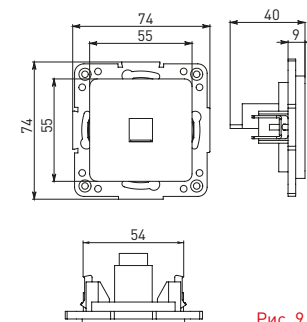

Изображение	Наименование	Габариты (ВxШ), мм	Масса нетто, кг	Артикул					
				Цвет линии рамки					
				Белый	Зеленый	Красный	Черный	Шампань	Металлическая черная
	Рамка 1-местная	82x82x8	0,014	EXM-G-302-10	EXM-G-302-20	EXM-G-304-20	EXM-G-304-10	EYM-G-302-10	EZM-G-302-10
				EXM-G-303-10	EXM-G-303-20	EXM-G-305-20	EXM-G-305-10	EYM-G-303-10	EZM-G-303-10
	Рамка 2-местная	82x100x8	0,025	EXM-G-303-10	EXM-G-303-20	EXM-G-305-20	EXM-G-305-10	EYM-G-303-10	EZM-G-303-10
				EXM-G-303-10	EXM-G-303-20	EXM-G-305-20	EXM-G-305-10	EYM-G-303-10	EZM-G-303-10

Изображение	Наименование	Габариты (ВxШ), мм	Масса нетто, кг	Артикул					
				Цвет линии рамки					
				Белый	Зеленый	Красный	Черный	Шампань	Металлическая черная
	Рамка 3-местная	22,4x8,1x0,6	0,034	EZM-G-302-20	EAM-G-302-10	EAM-G-304-10	EZM-G-304-20	EAM-G-302-20	EZM-G-304-10
	Рамка 4-местная	29x8,1x0,6	0,045	EZM-G-303-20	EAM-G-303-10	EAM-G-305-10	EZM-G-305-20	EAM-G-303-20	EZM-G-305-10
	Рамка для розетки 2-местная	82x100x8	0,025	EYM-G-304-10	EYM-G-302-20	EYM-G-304-20	EYM-G-303-20	EYM-G-305-20	-

Габаритные и установочные размеры

Рис. 1

Рис. 2

Рис. 3

Рис. 4

Рис. 5

Рис. 6

Рис. 7

Рис. 8

Рис. 9

Рис. 10

Рис. 11

Рис. 12