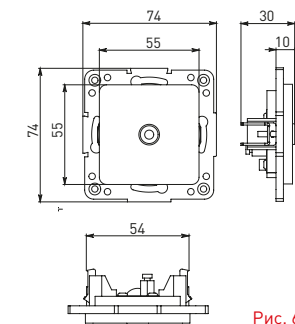

Изображение	Наименование	Габариты (ВxШ), мм	Масса нетто, кг	Артикул					
				Цвет линии рамки					
				Белый	Зеленый	Красный	Черный	Шампань	Металлическая черная
	Рамка 1-местная	82x82x8	0,014	EXM-G-302-10	EXM-G-302-20	EXM-G-304-20	EXM-G-304-10	EYM-G-302-10	EZM-G-302-10
				EXM-G-303-10	EXM-G-303-20	EXM-G-305-20	EXM-G-305-10	EYM-G-303-10	EZM-G-303-10
	Рамка 2-местная	82x100x8	0,025	EXM-G-303-10	EXM-G-303-20	EXM-G-305-20	EXM-G-305-10	EYM-G-303-10	EZM-G-303-10
				EXM-G-303-10	EXM-G-303-20	EXM-G-305-20	EXM-G-305-10	EYM-G-303-10	EZM-G-303-10

Изображение	Наименование	Габариты (ВxШ), мм	Масса нетто, кг	Артикул					
				Цвет линии рамки					
				Белый	Зеленый	Красный	Черный	Шампань	Металлическая черная
	Рамка 3-местная	22,4x8,1x0,6	0,034	EZM-G-302-20	EAM-G-302-10	EAM-G-304-10	EZM-G-304-20	EAM-G-302-20	EZM-G-304-10
	Рамка 4-местная	29x8,1x0,6	0,045	EZM-G-303-20	EAM-G-303-10	EAM-G-305-10	EZM-G-305-20	EAM-G-303-20	EZM-G-305-10
	Рамка для розетки 2-местная	82x100x8	0,025	EYM-G-304-10	EYM-G-302-20	EYM-G-304-20	EYM-G-303-20	EYM-G-305-20	-

Габаритные и установочные размеры

Рис. 1

Рис. 2

Рис. 3

Рис. 4

Рис. 5

Рис. 6

Рис. 7

Рис. 8

Рис. 9

Рис. 10

Рис. 11

Рис. 12