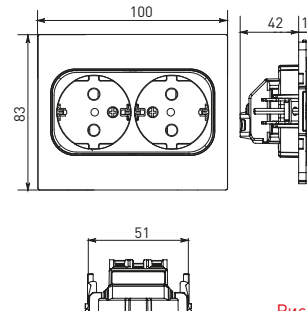

Изображение	Наименование	Габариты (ВxШ), мм	Масса нетто, кг	Артикул					
				Цвет линии рамки					
				Белый	Зеленый	Красный	Черный	Шампань	Металлическая черная
	Рамка 1-местная	82x82x8	0,014	EXM-G-302-10	EXM-G-302-20	EXM-G-304-20	EXM-G-304-10	EYM-G-302-10	EZM-G-302-10
				EXM-G-303-10	EXM-G-303-20	EXM-G-305-20	EXM-G-305-10	EYM-G-303-10	EZM-G-303-10
	Рамка 2-местная	82x100x8	0,025	EXM-G-303-10	EXM-G-303-20	EXM-G-305-20	EXM-G-305-10	EYM-G-303-10	EZM-G-303-10
				EXM-G-303-10	EXM-G-303-20	EXM-G-305-20	EXM-G-305-10	EYM-G-303-10	EZM-G-303-10

Изображение	Наименование	Габариты (ВxШ), мм	Масса нетто, кг	Артикул					
				Цвет линии рамки					
				Белый	Зеленый	Красный	Черный	Шампань	Металлическая черная
	Рамка 3-местная	22,4x8,1x0,6	0,034	EZM-G-302-20	EAM-G-302-10	EAM-G-304-10	EZM-G-304-20	EAM-G-302-20	EZM-G-304-10
	Рамка 4-местная	29x8,1x0,6	0,045	EZM-G-303-20	EAM-G-303-10	EAM-G-305-10	EZM-G-305-20	EAM-G-303-20	EZM-G-305-10
	Рамка для розетки 2-местная	82x100x8	0,025	EYM-G-304-10	EYM-G-302-20	EYM-G-304-20	EYM-G-303-20	EYM-G-305-20	-

Габаритные и установочные размеры

Рис. 1

Рис. 2

Рис. 3

Рис. 4

Рис. 5

Рис. 6

Рис. 7

Рис. 8

Рис. 9

Рис. 10

Рис. 11

Рис. 12