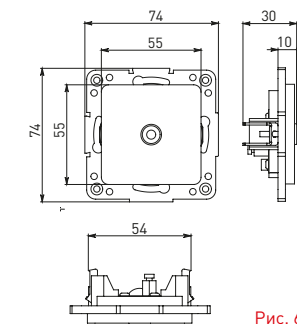

Изображение	Наименование	Габариты (ВхШ), мм	Масса нетто, кг	Артикул					
				Цвет линии рамки					
				Белый	Зеленый	Красный	Черный	Шампань	Металлическая черная
	Рамка 1-местная	82x82x8	0,014	EXM-G-302-10	EXM-G-302-20	EXM-G-304-20	EXM-G-304-10	EYM-G-302-10	EZM-G-302-10
	Рамка 2-местная	82x100x8	0,025	EXM-G-303-10	EXM-G-303-20	EXM-G-305-20	EXM-G-305-10	EYM-G-303-10	EZM-G-303-10

Изображение	Наименование	Габариты (ВxШ), мм	Масса нетто, кг	Артикул					
				Цвет линии рамки					
				Белый	Зеленый	Красный	Черный	Шампань	Металлическая черная
	Рамка 3-местная	22,4x8,1x0,6	0,034	EZM-G-302-20	EAM-G-302-10	EAM-G-304-10	EZM-G-304-20	EAM-G-302-20	EZM-G-304-10
	Рамка 4-местная	29x8,1x0,6	0,045	EZM-G-303-20	EAM-G-303-10	EAM-G-305-10	EZM-G-305-20	EAM-G-303-20	EZM-G-305-10
	Рамка для розетки 2-местная	82x100x8	0,025	EYM-G-304-10	EYM-G-302-20	EYM-G-304-20	EYM-G-303-20	EYM-G-305-20	-

Габаритные и установочные размеры

Рис. 1

Рис. 2

Рис. 3

Рис. 4

Рис. 5

Рис. 6

Рис. 7

Рис. 8

Рис. 9

Рис. 10

Рис. 11

Рис. 12