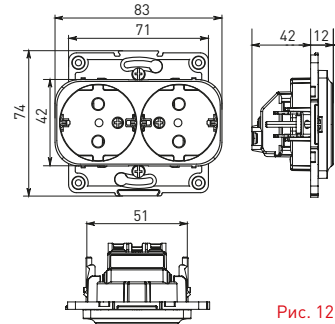

Изображение	Наименование	Габариты (ВxШ), мм	Масса нетто, кг	Артикул					
				Цвет линии рамки					
				Белый	Зеленый	Красный	Черный	Шампань	Металлическая черная
	Рамка 3-местная	22,4x8,1x0,6	0,034	EZM-G-302-20	EAM-G-302-10	EAM-G-304-10	EZM-G-304-20	EAM-G-302-20	EZM-G-304-10
	Рамка 4-местная	29x8,1x0,6	0,045	EZM-G-303-20	EAM-G-303-10	EAM-G-305-10	EZM-G-305-20	EAM-G-303-20	EZM-G-305-10
	Рамка для розетки 2-местная	82x100x8	0,025	EYM-G-304-10	EYM-G-302-20	EYM-G-304-20	EYM-G-303-20	EYM-G-305-20	-

*Рамки совместимы только с механизмами данной серии.

ТЕХНИЧЕСКИЕ ХАРАКТЕРИСТИКИ

Параметры	Значения	
	выключатели	розетки
Способ монтажа	Скрытая установка	
Цвет	Белый, черный	
Материал корпуса	Поликарбонат	
Материал основания	Негорючий пластик	
Степень защиты	IP 20	
Номинальный ток, А	10	10, 16
Степень защиты	IP20	
Номинальное напряжение, В	230	

Габаритные и установочные размеры

Рис. 1

Рис. 2

Рис. 3

Рис. 4

Рис. 5

Рис. 6

Рис. 7

Рис. 8

Рис. 9

Рис. 10

Рис. 11

Рис. 12