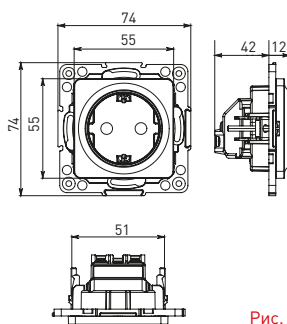

Изображение	Наименование	Габариты (ВxШ), мм	Масса нетто, кг	Артикул					
				Цвет линии рамки					
				Белый	Зеленый	Красный	Черный	Шампань	Металлическая черная
	Рамка 3-местная	22,4x8,1x0,6	0,034	EZM-G-302-20	EAM-G-302-10	EAM-G-304-10	EZM-G-304-20	EAM-G-302-20	EZM-G-304-10
	Рамка 4-местная	29x8,1x0,6	0,045	EZM-G-303-20	EAM-G-303-10	EAM-G-305-10	EZM-G-305-20	EAM-G-303-20	EZM-G-305-10
	Рамка для розетки 2-местная	82x100x8	0,025	EYM-G-304-10	EYM-G-302-20	EYM-G-304-20	EYM-G-303-20	EYM-G-305-20	-

*Рамки совместимы только с механизмами данной серии.

ТЕХНИЧЕСКИЕ ХАРАКТЕРИСТИКИ

Параметры	Значения	
	выключатели	розетки
Способ монтажа	Скрытая установка	
Цвет	Белый, черный	
Материал корпуса	Поликарбонат	
Материал основания	Негорючий пластик	
Степень защиты	IP 20	
Номинальный ток, А	10	10, 16
Степень защиты	IP20	
Номинальное напряжение, В	230	

Габаритные и установочные размеры

Рис. 1

Рис. 2

Рис. 3

Рис. 4

Рис. 5

Рис. 6

Рис. 7

Рис. 8

Рис. 9

Рис. 10

Рис. 11

Рис. 12