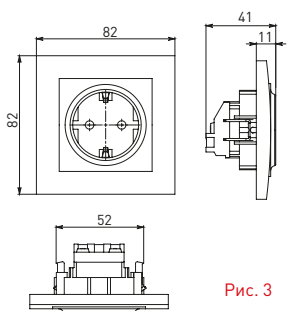

Изображение	Наименование	Габариты (ВxШ), мм	Масса нетто, кг	Артикул					
				Цвет линии рамки					
				Белый	Зеленый	Красный	Черный	Шампань	Металлическая черная
	Рамка 3-местная	22,4x8,1x0,6	0,034	EZM-G-302-20	EAM-G-302-10	EAM-G-304-10	EZM-G-304-20	EAM-G-302-20	EZM-G-304-10
	Рамка 4-местная	29x8,1x0,6	0,045	EZM-G-303-20	EAM-G-303-10	EAM-G-305-10	EZM-G-305-20	EAM-G-303-20	EZM-G-305-10
	Рамка для розетки 2-местная	82x100x8	0,025	EYM-G-304-10	EYM-G-302-20	EYM-G-304-20	EYM-G-303-20	EYM-G-305-20	-

*Рамки совместимы только с механизмами данной серии.

ТЕХНИЧЕСКИЕ ХАРАКТЕРИСТИКИ

Параметры	Значения	
	выключатели	розетки
Способ монтажа	Скрытая установка	
Цвет	Белый, черный	
Материал корпуса	Поликарбонат	
Материал основания	Негорючий пластик	
Степень защиты	IP 20	
Номинальный ток, А	10	10, 16
Степень защиты	IP20	
Номинальное напряжение, В	230	

Габаритные и установочные размеры

Рис. 1

Рис. 2

Рис. 3

Рис. 4

Рис. 5

Рис. 6

Рис. 7

Рис. 8

Рис. 9

Рис. 10

Рис. 11

Рис. 12