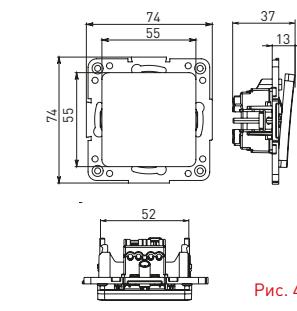

Изображение	Наименование	Габариты (ВхШ), мм	Масса нетто, кг	Артикул					
				Цвет линии рамки					
				Белый	Зеленый	Красный	Черный	Шампань	Металлическая черная
	Рамка 1-местная	82x82x8	0,014	EXM-G-302-10	EXM-G-302-20	EXM-G-304-20	EXM-G-304-10	EYM-G-302-10	EZM-G-302-10
	Рамка 2-местная	82x100x8	0,025	EXM-G-303-10	EXM-G-303-20	EXM-G-305-20	EXM-G-305-10	EYM-G-303-10	EZM-G-303-10

Изображение	Наименование	Габариты (ВxШ), мм	Масса нетто, кг	Артикул					
				Цвет линии рамки					
				Белый	Зеленый	Красный	Черный	Шампань	Металлическая черная
	Рамка 3-местная	22,4x8,1x0,6	0,034	EZM-G-302-20	EAM-G-302-10	EAM-G-304-10	EZM-G-304-20	EAM-G-302-20	EZM-G-304-10
	Рамка 4-местная	29x8,1x0,6	0,045	EZM-G-303-20	EAM-G-303-10	EAM-G-305-10	EZM-G-305-20	EAM-G-303-20	EZM-G-305-10
	Рамка для розетки 2-местная	82x100x8	0,025	EYM-G-304-10	EYM-G-302-20	EYM-G-304-20	EYM-G-303-20	EYM-G-305-20	-

Габаритные и установочные размеры

Рис. 1

Рис. 2

Рис. 3

Рис. 4

Рис. 5

Рис. 6

Рис. 7

Рис. 8

Рис. 9

Рис. 10

Рис. 11

Рис. 12