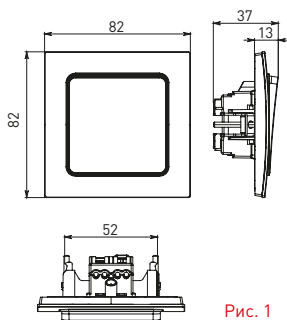

Изображение	Наименование	Габариты (ВхШ), мм	Масса нетто, кг	Артикул					
				Цвет линии рамки					
				Белый	Зеленый	Красный	Черный	Шампань	Металлическая черная
	Рамка 1-местная	82x82x8	0,014	EXM-G-302-10	EXM-G-302-20	EXM-G-304-20	EXM-G-304-10	EYM-G-302-10	EZM-G-302-10
	Рамка 2-местная	82x100x8	0,025	EXM-G-303-10	EXM-G-303-20	EXM-G-305-20	EXM-G-305-10	EYM-G-303-10	EZM-G-303-10

Изображение	Наименование	Габариты (ВxШ), мм	Масса нетто, кг	Артикул					
				Цвет линии рамки					
				Белый	Зеленый	Красный	Черный	Шампань	Металлическая черная
	Рамка 3-местная	22,4x8,1x0,6	0,034	EZM-G-302-20	EAM-G-302-10	EAM-G-304-10	EZM-G-304-20	EAM-G-302-20	EZM-G-304-10
	Рамка 4-местная	29x8,1x0,6	0,045	EZM-G-303-20	EAM-G-303-10	EAM-G-305-10	EZM-G-305-20	EAM-G-303-20	EZM-G-305-10
	Рамка для розетки 2-местная	82x100x8	0,025	EYM-G-304-10	EYM-G-302-20	EYM-G-304-20	EYM-G-303-20	EYM-G-305-20	-

Габаритные и установочные размеры

Рис. 1

Рис. 2

Рис. 3

Рис. 4

Рис. 5

Рис. 6

Рис. 7

Рис. 8

Рис. 9

Рис. 10

Рис. 11

Рис. 12