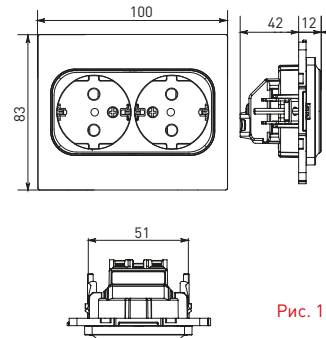

Изображение	Наименование	Габариты (ВxШ), мм	Масса нетто, кг	Артикул					
				Цвет линии рамки					
				Белый	Зеленый	Красный	Черный	Шампань	Металлическая черная
	Рамка 3-местная	22,4x8,1x0,6	0,034	EZM-G-302-20	EAM-G-302-10	EAM-G-304-10	EZM-G-304-20	EAM-G-302-20	EZM-G-304-10
	Рамка 4-местная	29x8,1x0,6	0,045	EZM-G-303-20	EAM-G-303-10	EAM-G-305-10	EZM-G-305-20	EAM-G-303-20	EZM-G-305-10
	Рамка для розетки 2-местная	82x100x8	0,025	EYM-G-304-10	EYM-G-302-20	EYM-G-304-20	EYM-G-303-20	EYM-G-305-20	-

*Рамки совместимы только с механизмами данной серии.

ТЕХНИЧЕСКИЕ ХАРАКТЕРИСТИКИ

Параметры	Значения	
	выключатели	розетки
Способ монтажа	Скрытая установка	
Цвет	Белый, черный	
Материал корпуса	Поликарбонат	
Материал основания	Негорючий пластик	
Степень защиты	IP 20	
Номинальный ток, А	10	10, 16
Степень защиты	IP20	
Номинальное напряжение, В	230	

Габаритные и установочные размеры

Рис. 1

Рис. 2

Рис. 3

Рис. 4

Рис. 5

Рис. 6

Рис. 7

Рис. 8

Рис. 9

Рис. 10

Рис. 11

Рис. 12