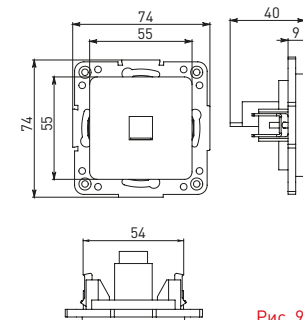

Изображение	Наименование	Габариты (ВхШ), мм	Масса нетто, кг	Артикул					
				Цвет линии рамки					
				Белый	Зеленый	Красный	Черный	Шампань	Металлическая черная
	Рамка 1-местная	82x82x8	0,014	EXM-G-302-10	EXM-G-302-20	EXM-G-304-20	EXM-G-304-10	EYM-G-302-10	EZM-G-302-10
	Рамка 2-местная	82x100x8	0,025	EXM-G-303-10	EXM-G-303-20	EXM-G-305-20	EXM-G-305-10	EYM-G-303-10	EZM-G-303-10

Изображение	Наименование	Габариты (ВxШ), мм	Масса нетто, кг	Артикул					
				Цвет линии рамки					
				Белый	Зеленый	Красный	Черный	Шампань	Металлическая черная
	Рамка 3-местная	22,4x8,1x0,6	0,034	EZM-G-302-20	EAM-G-302-10	EAM-G-304-10	EZM-G-304-20	EAM-G-302-20	EZM-G-304-10
	Рамка 4-местная	29x8,1x0,6	0,045	EZM-G-303-20	EAM-G-303-10	EAM-G-305-10	EZM-G-305-20	EAM-G-303-20	EZM-G-305-10
	Рамка для розетки 2-местная	82x100x8	0,025	EYM-G-304-10	EYM-G-302-20	EYM-G-304-20	EYM-G-303-20	EYM-G-305-20	-

Габаритные и установочные размеры

Рис. 1

Рис. 2

Рис. 3

Рис. 4

Рис. 5

Рис. 6

Рис. 7

Рис. 8

Рис. 9

Рис. 10

Рис. 11

Рис. 12