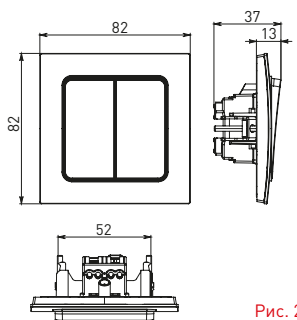

Изображение	Наименование	Габариты (ВхШ), мм	Масса нетто, кг	Артикул					
				Цвет линии рамки					
				Белый	Зеленый	Красный	Черный	Шампань	Металлическая черная
	Рамка 1-местная	82x82x8	0,014	EXM-G-302-10	EXM-G-302-20	EXM-G-304-20	EXM-G-304-10	EYM-G-302-10	EZM-G-302-10
	Рамка 2-местная	82x100x8	0,025	EXM-G-303-10	EXM-G-303-20	EXM-G-305-20	EXM-G-305-10	EYM-G-303-10	EZM-G-303-10

Изображение	Наименование	Габариты (ВxШ), мм	Масса нетто, кг	Артикул					
				Цвет линии рамки					
				Белый	Зеленый	Красный	Черный	Шампань	Металлическая черная
	Рамка 3-местная	22,4x8,1x0,6	0,034	EZM-G-302-20	EAM-G-302-10	EAM-G-304-10	EZM-G-304-20	EAM-G-302-20	EZM-G-304-10
	Рамка 4-местная	29x8,1x0,6	0,045	EZM-G-303-20	EAM-G-303-10	EAM-G-305-10	EZM-G-305-20	EAM-G-303-20	EZM-G-305-10
	Рамка для розетки 2-местная	82x100x8	0,025	EYM-G-304-10	EYM-G-302-20	EYM-G-304-20	EYM-G-303-20	EYM-G-305-20	-

Габаритные и установочные размеры

Рис. 1

Рис. 2

Рис. 3

Рис. 4

Рис. 5

Рис. 6

Рис. 7

Рис. 8

Рис. 9

Рис. 10

Рис. 11

Рис. 12