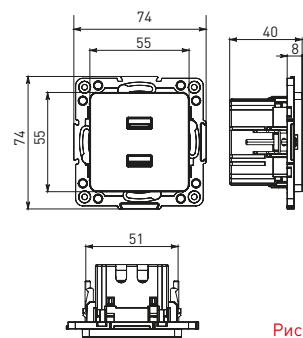

Изображение	Наименование	Габариты (ВхШ), мм	Масса нетто, кг	Артикул					
				Цвет линии рамки					
				Белый	Зеленый	Красный	Черный	Шампань	Металлическая черная
	Рамка 1-местная	82x82x8	0,014	EXM-G-302-10	EXM-G-302-20	EXM-G-304-20	EXM-G-304-10	EYM-G-302-10	EZM-G-302-10
	Рамка 2-местная	82x100x8	0,025	EXM-G-303-10	EXM-G-303-20	EXM-G-305-20	EXM-G-305-10	EYM-G-303-10	EZM-G-303-10

Изображение	Наименование	Габариты (ВxШ), мм	Масса нетто, кг	Артикул					
				Цвет линии рамки					
				Белый	Зеленый	Красный	Черный	Шампань	Металлическая черная
	Рамка 3-местная	22,4x8,1x0,6	0,034	EZM-G-302-20	EAM-G-302-10	EAM-G-304-10	EZM-G-304-20	EAM-G-302-20	EZM-G-304-10
	Рамка 4-местная	29x8,1x0,6	0,045	EZM-G-303-20	EAM-G-303-10	EAM-G-305-10	EZM-G-305-20	EAM-G-303-20	EZM-G-305-10
	Рамка для розетки 2-местная	82x100x8	0,025	EYM-G-304-10	EYM-G-302-20	EYM-G-304-20	EYM-G-303-20	EYM-G-305-20	-

Габаритные и установочные размеры

Рис. 1

Рис. 2

Рис. 3

Рис. 4

Рис. 5

Рис. 6

Рис. 7

Рис. 8

Рис. 9

Рис. 10

Рис. 11

Рис. 12