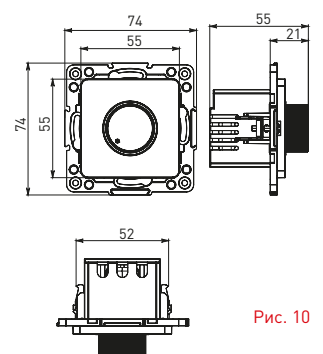

Изображение	Наименование	Габариты (ВхШ), мм	Масса нетто, кг	Артикул					
				Цвет линии рамки					
				Белый	Зеленый	Красный	Черный	Шампань	Металлическая черная
	Рамка 1-местная	82x82x8	0,014	EXM-G-302-10	EXM-G-302-20	EXM-G-304-20	EXM-G-304-10	EYM-G-302-10	EZM-G-302-10
	Рамка 2-местная	82x100x8	0,025	EXM-G-303-10	EXM-G-303-20	EXM-G-305-20	EXM-G-305-10	EYM-G-303-10	EZM-G-303-10

Изображение	Наименование	Габариты (ВxШ), мм	Масса нетто, кг	Артикул					
				Цвет линии рамки					
				Белый	Зеленый	Красный	Черный	Шампань	Металлическая черная
	Рамка 3-местная	22,4x8,1x0,6	0,034	EZM-G-302-20	EAM-G-302-10	EAM-G-304-10	EZM-G-304-20	EAM-G-302-20	EZM-G-304-10
	Рамка 4-местная	29x8,1x0,6	0,045	EZM-G-303-20	EAM-G-303-10	EAM-G-305-10	EZM-G-305-20	EAM-G-303-20	EZM-G-305-10
	Рамка для розетки 2-местная	82x100x8	0,025	EYM-G-304-10	EYM-G-302-20	EYM-G-304-20	EYM-G-303-20	EYM-G-305-20	-

Габаритные и установочные размеры

Рис. 1

Рис. 2

Рис. 3

Рис. 4

Рис. 5

Рис. 6

Рис. 7

Рис. 8

Рис. 9

Рис. 10

Рис. 11

Рис. 12