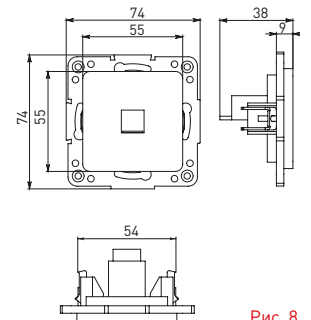

Изображение	Наименование	Габариты (ВхШ), мм	Масса нетто, кг	Артикул					
				Цвет линии рамки					
				Белый	Зеленый	Красный	Черный	Шампань	Металлическая черная
	Рамка 1-местная	82x82x8	0,014	EXM-G-302-10	EXM-G-302-20	EXM-G-304-20	EXM-G-304-10	EYM-G-302-10	EZM-G-302-10
	Рамка 2-местная	82x100x8	0,025	EXM-G-303-10	EXM-G-303-20	EXM-G-305-20	EXM-G-305-10	EYM-G-303-10	EZM-G-303-10

Изображение	Наименование	Габариты (ВxШ), мм	Масса нетто, кг	Артикул					
				Цвет линии рамки					
				Белый	Зеленый	Красный	Черный	Шампань	Металлическая черная
	Рамка 3-местная	22,4x8,1x0,6	0,034	EZM-G-302-20	EAM-G-302-10	EAM-G-304-10	EZM-G-304-20	EAM-G-302-20	EZM-G-304-10
	Рамка 4-местная	29x8,1x0,6	0,045	EZM-G-303-20	EAM-G-303-10	EAM-G-305-10	EZM-G-305-20	EAM-G-303-20	EZM-G-305-10
	Рамка для розетки 2-местная	82x100x8	0,025	EYM-G-304-10	EYM-G-302-20	EYM-G-304-20	EYM-G-303-20	EYM-G-305-20	-

Габаритные и установочные размеры

Рис. 1

Рис. 2

Рис. 3

Рис. 4

Рис. 5

Рис. 6

Рис. 7

Рис. 8

Рис. 9

Рис. 10

Рис. 11

Рис. 12