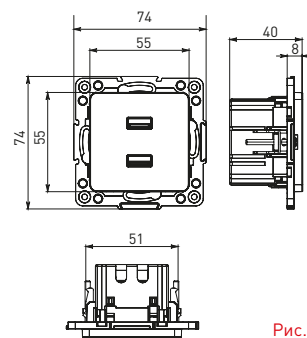

Изображение	Наименование	Габариты (ВхШ), мм	Масса нетто, кг	Артикул					
				Цвет линии рамки					
				Белый	Зеленый	Красный	Черный	Шампань	Металлическая черная
	Рамка 1-местная	82x82x8	0,014	EXM-G-302-10	EXM-G-302-20	EXM-G-304-20	EXM-G-304-10	EYM-G-302-10	EZM-G-302-10
	Рамка 2-местная	82x100x8	0,025	EXM-G-303-10	EXM-G-303-20	EXM-G-305-20	EXM-G-305-10	EYM-G-303-10	EZM-G-303-10

Изображение	Наименование	Габариты (ВxШ), мм	Масса нетто, кг	Артикул					
				Цвет линии рамки					
				Белый	Зеленый	Красный	Черный	Шампань	Металлическая черная
	Рамка 3-местная	22,4x8,1x0,6	0,034	EZM-G-302-20	EAM-G-302-10	EAM-G-304-10	EZM-G-304-20	EAM-G-302-20	EZM-G-304-10
	Рамка 4-местная	29x8,1x0,6	0,045	EZM-G-303-20	EAM-G-303-10	EAM-G-305-10	EZM-G-305-20	EAM-G-303-20	EZM-G-305-10
	Рамка для розетки 2-местная	82x100x8	0,025	EYM-G-304-10	EYM-G-302-20	EYM-G-304-20	EYM-G-303-20	EYM-G-305-20	-

Габаритные и установочные размеры

Рис. 1

Рис. 2

Рис. 3

Рис. 4

Рис. 5

Рис. 6

Рис. 7

Рис. 8

Рис. 9

Рис. 10

Рис. 11

Рис. 12