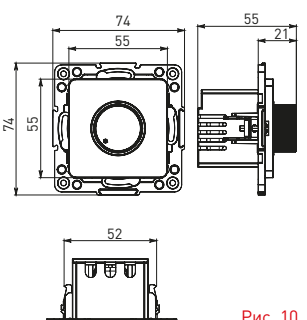

Изображение	Наименование	Габариты (ВхШ), мм	Масса нетто, кг	Артикул					
				Цвет линии рамки					
				Белый	Зеленый	Красный	Черный	Шампань	Металлическая черная
	Рамка 1-местная	82x82x8	0,014	EXM-G-302-10	EXM-G-302-20	EXM-G-304-20	EXM-G-304-10	EYM-G-302-10	EZM-G-302-10
	Рамка 2-местная	82x100x8	0,025	EXM-G-303-10	EXM-G-303-20	EXM-G-305-20	EXM-G-305-10	EYM-G-303-10	EZM-G-303-10

Изображение	Наименование	Габариты (ВxШ), мм	Масса нетто, кг	Артикул					
				Цвет линии рамки					
				Белый	Зеленый	Красный	Черный	Шампань	Металлическая черная
	Рамка 3-местная	22,4x8,1x0,6	0,034	EZM-G-302-20	EAM-G-302-10	EAM-G-304-10	EZM-G-304-20	EAM-G-302-20	EZM-G-304-10
	Рамка 4-местная	29x8,1x0,6	0,045	EZM-G-303-20	EAM-G-303-10	EAM-G-305-10	EZM-G-305-20	EAM-G-303-20	EZM-G-305-10
	Рамка для розетки 2-местная	82x100x8	0,025	EYM-G-304-10	EYM-G-302-20	EYM-G-304-20	EYM-G-303-20	EYM-G-305-20	-

Габаритные и установочные размеры

Рис. 1

Рис. 2

Рис. 3

Рис. 4

Рис. 5

Рис. 6

Рис. 7

Рис. 8

Рис. 9

Рис. 10

Рис. 11

Рис. 12