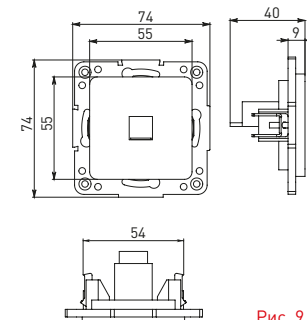

Изображение	Наименование	Габариты (ВхШ), мм	Масса нетто, кг	Артикул					
				Цвет линии рамки					
				Белый	Зеленый	Красный	Черный	Шампань	Металлическая черная
	Рамка 1-местная	82x82x8	0,014	EXM-G-302-10	EXM-G-302-20	EXM-G-304-20	EXM-G-304-10	EYM-G-302-10	EZM-G-302-10
	Рамка 2-местная	82x100x8	0,025	EXM-G-303-10	EXM-G-303-20	EXM-G-305-20	EXM-G-305-10	EYM-G-303-10	EZM-G-303-10

Изображение	Наименование	Габариты (ВxШ), мм	Масса нетто, кг	Артикул					
				Цвет линии рамки					
				Белый	Зеленый	Красный	Черный	Шампань	Металлическая черная
	Рамка 3-местная	22,4x8,1x0,6	0,034	EZM-G-302-20	EAM-G-302-10	EAM-G-304-10	EZM-G-304-20	EAM-G-302-20	EZM-G-304-10
	Рамка 4-местная	29x8,1x0,6	0,045	EZM-G-303-20	EAM-G-303-10	EAM-G-305-10	EZM-G-305-20	EAM-G-303-20	EZM-G-305-10
	Рамка для розетки 2-местная	82x100x8	0,025	EYM-G-304-10	EYM-G-302-20	EYM-G-304-20	EYM-G-303-20	EYM-G-305-20	-

Габаритные и установочные размеры

Рис. 1

Рис. 2

Рис. 3

Рис. 4

Рис. 5

Рис. 6

Рис. 7

Рис. 8

Рис. 9

Рис. 10

Рис. 11

Рис. 12