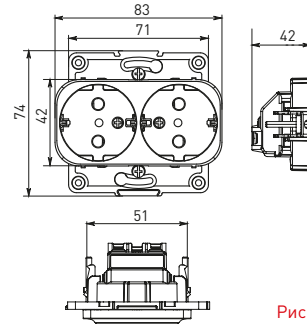

Изображение	Наименование	Габариты (ВхШ), мм	Масса нетто, кг	Артикул					
				Цвет линии рамки					
				Белый	Зеленый	Красный	Черный	Шампань	Металлическая черная
	Рамка 1-местная	82x82x8	0,014	EXM-G-302-10	EXM-G-302-20	EXM-G-304-20	EXM-G-304-10	EYM-G-302-10	EZM-G-302-10
	Рамка 2-местная	82x100x8	0,025	EXM-G-303-10	EXM-G-303-20	EXM-G-305-20	EXM-G-305-10	EYM-G-303-10	EZM-G-303-10

Изображение	Наименование	Габариты (ВxШ), мм	Масса нетто, кг	Артикул					
				Цвет линии рамки					
				Белый	Зеленый	Красный	Черный	Шампань	Металлическая черная
	Рамка 3-местная	22,4x8,1x0,6	0,034	EZM-G-302-20	EAM-G-302-10	EAM-G-304-10	EZM-G-304-20	EAM-G-302-20	EZM-G-304-10
	Рамка 4-местная	29x8,1x0,6	0,045	EZM-G-303-20	EAM-G-303-10	EAM-G-305-10	EZM-G-305-20	EAM-G-303-20	EZM-G-305-10
	Рамка для розетки 2-местная	82x100x8	0,025	EYM-G-304-10	EYM-G-302-20	EYM-G-304-20	EYM-G-303-20	EYM-G-305-20	-

Габаритные и установочные размеры

Рис. 1

Рис. 2

Рис. 3

Рис. 4

Рис. 5

Рис. 6

Рис. 7

Рис. 8

Рис. 9

Рис. 10

Рис. 11

Рис. 12