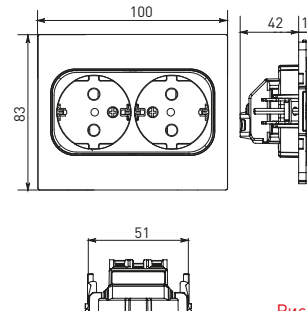

Изображение	Наименование	Габариты (ВхШ), мм	Масса нетто, кг	Артикул					
				Цвет линии рамки					
				Белый	Зеленый	Красный	Черный	Шампань	Металлическая черная
	Рамка 1-местная	82x82x8	0,014	EXM-G-302-10	EXM-G-302-20	EXM-G-304-20	EXM-G-304-10	EYM-G-302-10	EZM-G-302-10
	Рамка 2-местная	82x100x8	0,025	EXM-G-303-10	EXM-G-303-20	EXM-G-305-20	EXM-G-305-10	EYM-G-303-10	EZM-G-303-10

Изображение	Наименование	Габариты (ВxШ), мм	Масса нетто, кг	Артикул					
				Цвет линии рамки					
				Белый	Зеленый	Красный	Черный	Шампань	Металлическая черная
	Рамка 3-местная	22,4x8,1x0,6	0,034	EZM-G-302-20	EAM-G-302-10	EAM-G-304-10	EZM-G-304-20	EAM-G-302-20	EZM-G-304-10
	Рамка 4-местная	29x8,1x0,6	0,045	EZM-G-303-20	EAM-G-303-10	EAM-G-305-10	EZM-G-305-20	EAM-G-303-20	EZM-G-305-10
	Рамка для розетки 2-местная	82x100x8	0,025	EYM-G-304-10	EYM-G-302-20	EYM-G-304-20	EYM-G-303-20	EYM-G-305-20	-

Габаритные и установочные размеры

Рис. 1

Рис. 2

Рис. 3

Рис. 4

Рис. 5

Рис. 6

Рис. 7

Рис. 8

Рис. 9

Рис. 10

Рис. 11

Рис. 12