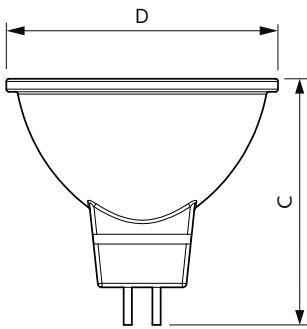

### Данные о продукции

Общая информация		Эксплуатационные и электрические характеристики	
Цоколь	GU5.3 [ GU5.3 ]	Входная частота	50–60 Hz
Соответствие стандарту EU RoHS	Да	Power (Rated) (Nom)	5 W
Номинальный срок службы (ном.)	10000 h	Ток лампы (ном.)	42 mA
Цикл переключения	50000X	Эквивалент мощности	35 W
<b>Технические характеристики освещения</b>		Время включения (ном.)	0,5 s
Код цвета	727 [ CCT 2700 K ]	Время прогрева до 60 % света (ном.)	0,5 s
Угол пучка света (ном.)	120 °	Коэффициент мощности (ном.)	0,5
Светоотдача (ном.)	400 lm	Напряжение (ном.)	220 V
Обозначение цвета	Warm White (WW)	<b>Температура</b>	
Коррелированная цветовая температура (ном.)	2700 K	Температура корпуса максимальная (ном.)	70 °C
Эффективность освещения (номинальная) (ном.)	80,00 lm/W	<b>Системы управления и регулировка яркости света</b>	
Постоянство цвета	<6	Возможность изменения яркости света	No
Коэффициент цветопередачи (ном.)	70	<b>Механические компоненты и корпус</b>	
Стабильность светового потока лампы в конце номинального срока службы (ном.)	70 %	Финишная обработка колбы	Прозрачное

### Чертеж размеров

ESS LEDspot 5W 400lm GU5.3 827 220V

Product	D	C
ESS LEDspot 5W 400lm GU5.3 827 220V	50,5 mm	46,5 mm