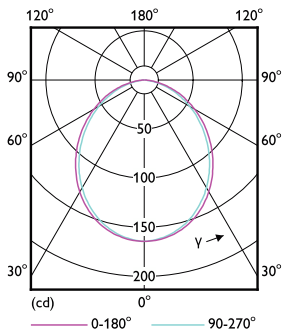

Светодиодная лампа акцентного освещения Essential MR16

Фотометрические данные

LEDspot ESS 50W GU5.3 MR16 827 12D ND RCA