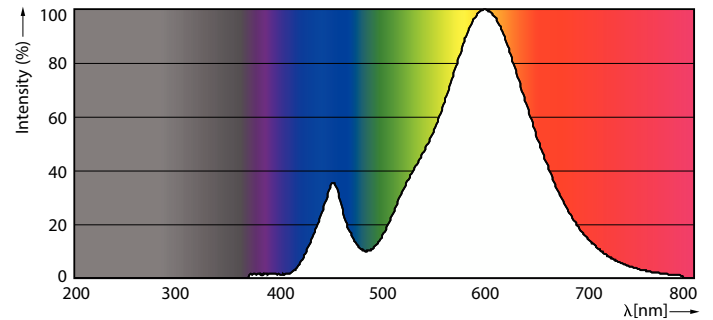

LEDspot ESS 50W GU5.3 MR16 827 12D ND RCA