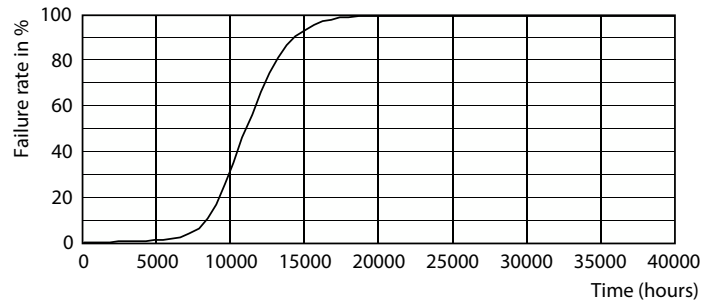

LEDspot ESS 50W GU5.3 MR16 827 12D ND RCA