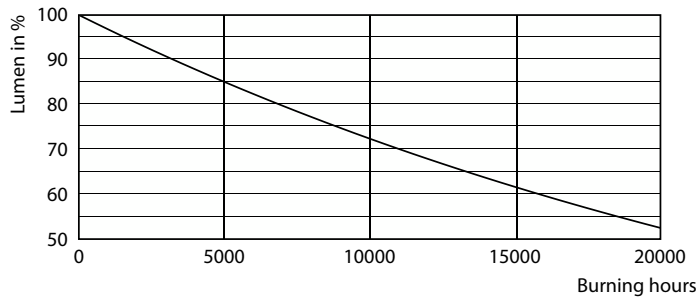

Срок службы

LEDspot ESS 50W GU5.3 MR16 827 12D ND RCA