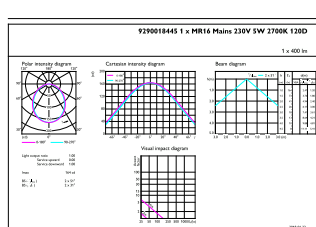

Фотометрические данные

CalcLux Photometrics 4.3

Philips Lighting B.V.

Page: 1/1

LEDspot ESS 50W GU5.3 MR16 827 12D ND RCA