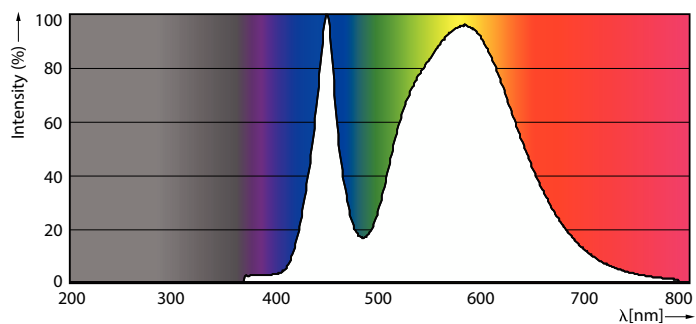

Светодиодная лампа акцентного освещения Essential MR16

Фотометрические данные

LEDspot ESS 50W GU5.3 MR16 840 12D ND RCA