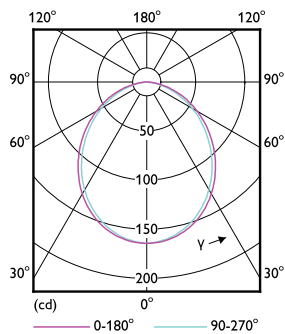

Фотометрические данные

LEDspot ESS 50W GU5.3 MR16 827 12D ND RCA