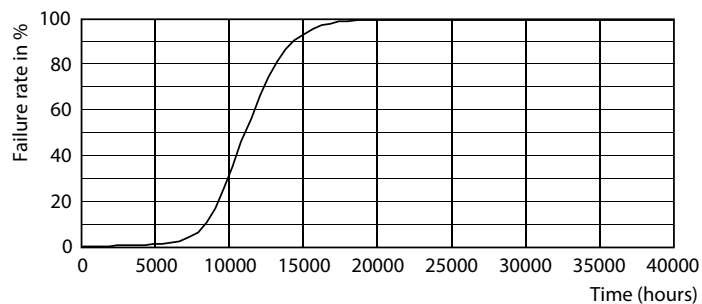

LEDspot ESS 50W GU5.3 MR16 827 12D ND RCA