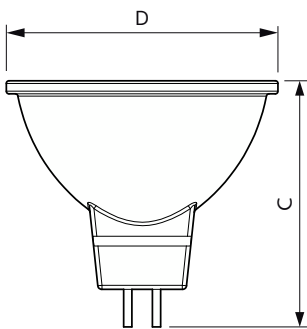

Светодиодная лампа акцентного освещения Essential MR16

Форма колбы	MR16 [2inch/50mm]
Соответствие требованиям и область применения	
Подходит для акцентного освещения	No
Энергопотребление кВт-час/1000 ч	5 kWh
Данные об изделии	
Полный код продукта	871951430241900
Название продукта для заказа	ESS LEDspot 5W 400lm GU5.3 840 220V

EAN/UPC — продукт	8719514302419
Код заказа	929001844687
Нумератор — количество на упаковку	1
Нумератор — упаковок на внешний короб	10
Материал (SAP)	929001844687
Вес нетто (шт.) SAP	0,038 kg

Чертеж размеров

ESS LEDspot 5W 400lm GU5.3 840 220V

Product	D	C
ESS LEDspot 5W 400lm GU5.3 840 220V	50,5 mm	46,5 mm