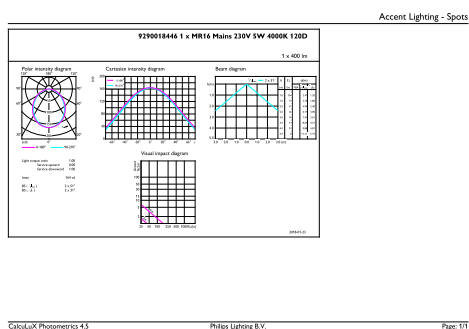

Фотометрические данные

LEDspot ESS 50W GU5.3 MR16 840 12D ND RCA