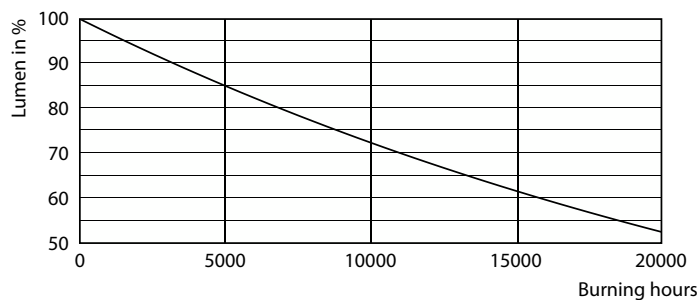

Срок службы

LEDspot ESS 50W GU5.3 MR16 827 12D ND RCA