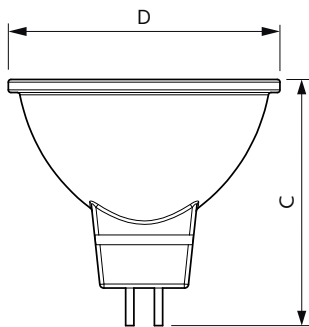

### Чертеж размеров

ESS LEDspot 5W 400lm GU5.3 865 220V

Product	D	C
ESS LEDspot 5W 400lm GU5.3 865 220V	50,5 mm	46,5 mm