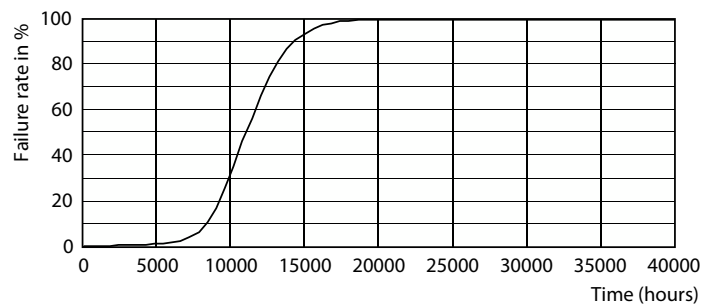

LEDspot ESS 50W GU5.3 MR16 827 12D ND RCA