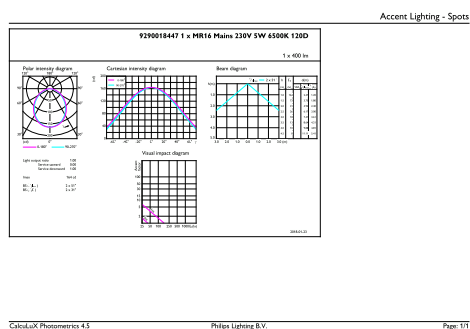

Фотометрические данные

LEDspot ESS 50W GU5.3 MR16 865 12D ND RCA