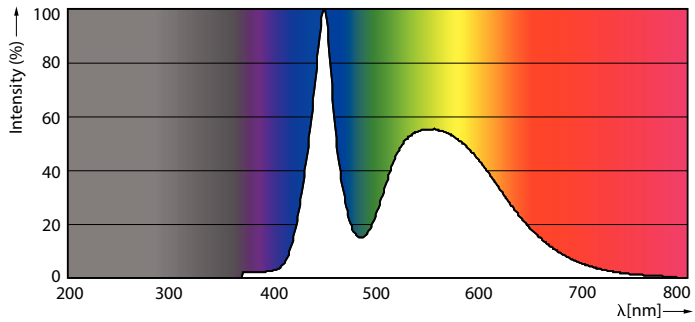

Светодиодная лампа акцентного освещения Essential MR16

Фотометрические данные

LEDspot ESS 50W GU5.3 MR16 865 12D ND RCA