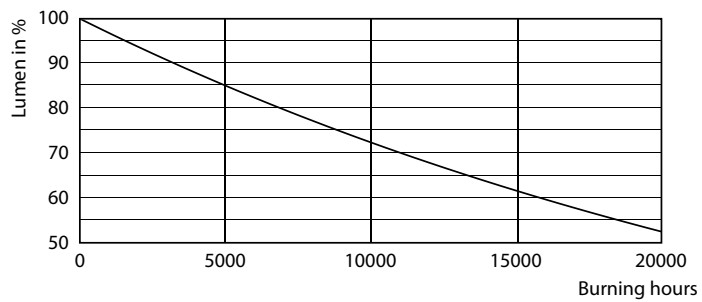

Срок службы

LEDspot ESS 50W GU5.3 MR16 827 12D ND RCA