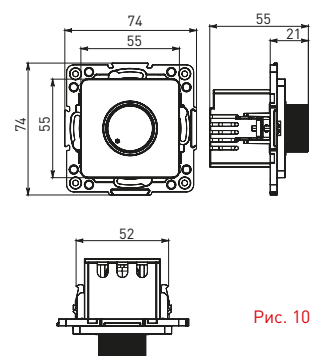

Изображение	Наименование	Габариты (ВxШ), мм	Масса нетто, кг	Артикул					
				Цвет линии рамки					
				Белый	Зеленый	Красный	Черный	Шампань	Металлическая черная
	Рамка 1-местная	82x82x8	0,014	EXM-G-302-10	EXM-G-302-20	EXM-G-304-20	EXM-G-304-10	EYM-G-302-10	EZM-G-302-10
	Рамка 2-местная	82x100x8	0,025	EXM-G-303-10	EXM-G-303-20	EXM-G-305-20	EXM-G-305-10	EYM-G-303-10	EZM-G-303-10

Изображение	Наименование	Габариты (ВxШ), мм	Масса нетто, кг	Артикул					
				Цвет линии рамки					
				Белый	Зеленый	Красный	Черный	Шампань	Металлическая черная
	Рамка 3-местная	22,4x8,1x0,6	0,034	EZM-G-302-20	EAM-G-302-10	EAM-G-304-10	EZM-G-304-20	EAM-G-302-20	EZM-G-304-10
	Рамка 4-местная	29x8,1x0,6	0,045	EZM-G-303-20	EAM-G-303-10	EAM-G-305-10	EZM-G-305-20	EAM-G-303-20	EZM-G-305-10
	Рамка для розетки 2-местная	82x100x8	0,025	EYM-G-304-10	EYM-G-302-20	EYM-G-304-20	EYM-G-303-20	EYM-G-305-20	-

**Габаритные и установочные размеры**

Рис. 1

Рис. 2

Рис. 3

Рис. 4

Рис. 5

Рис. 6

Рис. 7

Рис. 8

Рис. 9

Рис. 10

Рис. 11

Рис. 12