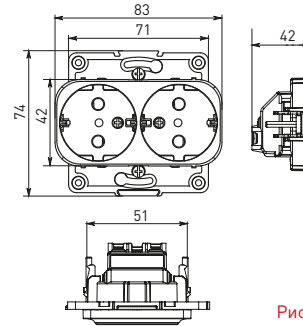

Изображение	Наименование	Габариты (ВxШ), мм	Масса нетто, кг	Артикул					
				Цвет линии рамки					
				Белый	Зеленый	Красный	Черный	Шампань	Металлическая черная
	Рамка 1-местная	82x82x8	0,014	EXM-G-302-10	EXM-G-302-20	EXM-G-304-20	EXM-G-304-10	EYM-G-302-10	EZM-G-302-10
	Рамка 2-местная	82x100x8	0,025	EXM-G-303-10	EXM-G-303-20	EXM-G-305-20	EXM-G-305-10	EYM-G-303-10	EZM-G-303-10

Изображение	Наименование	Габариты (ВxШ), мм	Масса нетто, кг	Артикул					
				Цвет линии рамки					
				Белый	Зеленый	Красный	Черный	Шампань	Металлическая черная
	Рамка 3-местная	22,4x8,1x0,6	0,034	EZM-G-302-20	EAM-G-302-10	EAM-G-304-10	EZM-G-304-20	EAM-G-302-20	EZM-G-304-10
	Рамка 4-местная	29x8,1x0,6	0,045	EZM-G-303-20	EAM-G-303-10	EAM-G-305-10	EZM-G-305-20	EAM-G-303-20	EZM-G-305-10
	Рамка для розетки 2-местная	82x100x8	0,025	EYM-G-304-10	EYM-G-302-20	EYM-G-304-20	EYM-G-303-20	EYM-G-305-20	-

**Габаритные и установочные размеры**

Рис. 1

Рис. 2

Рис. 3

Рис. 4

Рис. 5

Рис. 6

Рис. 7

Рис. 8

Рис. 9

Рис. 10

Рис. 11

Рис. 12