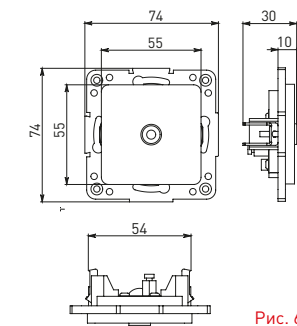

Изображение	Наименование	Габариты (ВxШ), мм	Масса нетто, кг	Артикул					
				Цвет линии рамки					
				Белый	Зеленый	Красный	Черный	Шампань	Металлическая черная
	Рамка 1-местная	82x82x8	0,014	EXM-G-302-10	EXM-G-302-20	EXM-G-304-20	EXM-G-304-10	EYM-G-302-10	EZM-G-302-10
	Рамка 2-местная	82x100x8	0,025	EXM-G-303-10	EXM-G-303-20	EXM-G-305-20	EXM-G-305-10	EYM-G-303-10	EZM-G-303-10

Изображение	Наименование	Габариты (ВxШ), мм	Масса нетто, кг	Артикул					
				Цвет линии рамки					
				Белый	Зеленый	Красный	Черный	Шампань	Металлическая черная
	Рамка 3-местная	22,4x8,1x0,6	0,034	EZM-G-302-20	EAM-G-302-10	EAM-G-304-10	EZM-G-304-20	EAM-G-302-20	EZM-G-304-10
	Рамка 4-местная	29x8,1x0,6	0,045	EZM-G-303-20	EAM-G-303-10	EAM-G-305-10	EZM-G-305-20	EAM-G-303-20	EZM-G-305-10
	Рамка для розетки 2-местная	82x100x8	0,025	EYM-G-304-10	EYM-G-302-20	EYM-G-304-20	EYM-G-303-20	EYM-G-305-20	-

**Габаритные и установочные размеры**

Рис. 1

Рис. 2

Рис. 3

Рис. 4

Рис. 5

Рис. 6

Рис. 7

Рис. 8

Рис. 9

Рис. 10

Рис. 11

Рис. 12