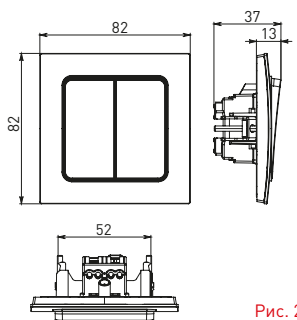

Изображение	Наименование	Габариты (ВxШ), мм	Масса нетто, кг	Артикул					
				Цвет линии рамки					
				Белый	Зеленый	Красный	Черный	Шампань	Металлическая черная
	Рамка 1-местная	82x82x8	0,014	EXM-G-302-10	EXM-G-302-20	EXM-G-304-20	EXM-G-304-10	EYM-G-302-10	EZM-G-302-10
	Рамка 2-местная	82x100x8	0,025	EXM-G-303-10	EXM-G-303-20	EXM-G-305-20	EXM-G-305-10	EYM-G-303-10	EZM-G-303-10

Изображение	Наименование	Габариты (ВxШ), мм	Масса нетто, кг	Артикул					
				Цвет линии рамки					
				Белый	Зеленый	Красный	Черный	Шампань	Металлическая черная
	Рамка 3-местная	22,4x8,1x0,6	0,034	EZM-G-302-20	EAM-G-302-10	EAM-G-304-10	EZM-G-304-20	EAM-G-302-20	EZM-G-304-10
	Рамка 4-местная	29x8,1x0,6	0,045	EZM-G-303-20	EAM-G-303-10	EAM-G-305-10	EZM-G-305-20	EAM-G-303-20	EZM-G-305-10
	Рамка для розетки 2-местная	82x100x8	0,025	EYM-G-304-10	EYM-G-302-20	EYM-G-304-20	EYM-G-303-20	EYM-G-305-20	-

**Габаритные и установочные размеры**

Рис. 1

Рис. 2

Рис. 3

Рис. 4

Рис. 5

Рис. 6

Рис. 7

Рис. 8

Рис. 9

Рис. 10

Рис. 11

Рис. 12