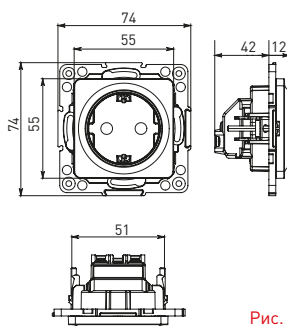

Изображение	Наименование	Габариты (ВxШ), мм	Масса нетто, кг	Артикул					
				Цвет линии рамки					
				Белый	Зеленый	Красный	Черный	Шампань	Металлическая черная
	Рамка 1-местная	82x82x8	0,014	EXM-G-302-10	EXM-G-302-20	EXM-G-304-20	EXM-G-304-10	EYM-G-302-10	EZM-G-302-10
	Рамка 2-местная	82x100x8	0,025	EXM-G-303-10	EXM-G-303-20	EXM-G-305-20	EXM-G-305-10	EYM-G-303-10	EZM-G-303-10

Изображение	Наименование	Габариты (ВxШ), мм	Масса нетто, кг	Артикул					
				Цвет линии рамки					
				Белый	Зеленый	Красный	Черный	Шампань	Металлическая черная
	Рамка 3-местная	22,4x8,1x0,6	0,034	EZM-G-302-20	EAM-G-302-10	EAM-G-304-10	EZM-G-304-20	EAM-G-302-20	EZM-G-304-10
	Рамка 4-местная	29x8,1x0,6	0,045	EZM-G-303-20	EAM-G-303-10	EAM-G-305-10	EZM-G-305-20	EAM-G-303-20	EZM-G-305-10
	Рамка для розетки 2-местная	82x100x8	0,025	EYM-G-304-10	EYM-G-302-20	EYM-G-304-20	EYM-G-303-20	EYM-G-305-20	-

**Габаритные и установочные размеры**

Рис. 1

Рис. 2

Рис. 3

Рис. 4

Рис. 5

Рис. 6

Рис. 7

Рис. 8

Рис. 9

Рис. 10

Рис. 11

Рис. 12