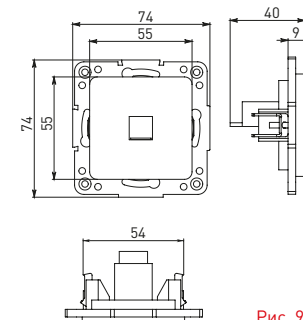

Изображение	Наименование	Габариты (ВxШ), мм	Масса нетто, кг	Артикул					
				Цвет линии рамки					
				Белый	Зеленый	Красный	Черный	Шампань	Металлическая черная
	Рамка 1-местная	82x82x8	0,014	EXM-G-302-10	EXM-G-302-20	EXM-G-304-20	EXM-G-304-10	EYM-G-302-10	EZM-G-302-10
	Рамка 2-местная	82x100x8	0,025	EXM-G-303-10	EXM-G-303-20	EXM-G-305-20	EXM-G-305-10	EYM-G-303-10	EZM-G-303-10

Изображение	Наименование	Габариты (ВxШ), мм	Масса нетто, кг	Артикул					
				Цвет линии рамки					
				Белый	Зеленый	Красный	Черный	Шампань	Металлическая черная
	Рамка 3-местная	22,4x8,1x0,6	0,034	EZM-G-302-20	EAM-G-302-10	EAM-G-304-10	EZM-G-304-20	EAM-G-302-20	EZM-G-304-10
	Рамка 4-местная	29x8,1x0,6	0,045	EZM-G-303-20	EAM-G-303-10	EAM-G-305-10	EZM-G-305-20	EAM-G-303-20	EZM-G-305-10
	Рамка для розетки 2-местная	82x100x8	0,025	EYM-G-304-10	EYM-G-302-20	EYM-G-304-20	EYM-G-303-20	EYM-G-305-20	-

**Габаритные и установочные размеры**

Рис. 1

Рис. 2

Рис. 3

Рис. 4

Рис. 5

Рис. 6

Рис. 7

Рис. 8

Рис. 9

Рис. 10

Рис. 11

Рис. 12