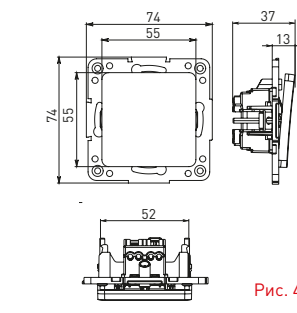

Изображение	Наименование	Габариты (ВxШ), мм	Масса нетто, кг	Артикул					
				Цвет линии рамки					
				Белый	Зеленый	Красный	Черный	Шампань	Металлическая черная
	Рамка 1-местная	82x82x8	0,014	EXM-G-302-10	EXM-G-302-20	EXM-G-304-20	EXM-G-304-10	EYM-G-302-10	EZM-G-302-10
	Рамка 2-местная	82x100x8	0,025	EXM-G-303-10	EXM-G-303-20	EXM-G-305-20	EXM-G-305-10	EYM-G-303-10	EZM-G-303-10

Изображение	Наименование	Габариты (ВxШ), мм	Масса нетто, кг	Артикул					
				Цвет линии рамки					
				Белый	Зеленый	Красный	Черный	Шампань	Металлическая черная
	Рамка 3-местная	22,4x8,1x0,6	0,034	EZM-G-302-20	EAM-G-302-10	EAM-G-304-10	EZM-G-304-20	EAM-G-302-20	EZM-G-304-10
	Рамка 4-местная	29x8,1x0,6	0,045	EZM-G-303-20	EAM-G-303-10	EAM-G-305-10	EZM-G-305-20	EAM-G-303-20	EZM-G-305-10
	Рамка для розетки 2-местная	82x100x8	0,025	EYM-G-304-10	EYM-G-302-20	EYM-G-304-20	EYM-G-303-20	EYM-G-305-20	-

**Габаритные и установочные размеры**

Рис. 1

Рис. 2

Рис. 3

Рис. 4

Рис. 5

Рис. 6

Рис. 7

Рис. 8

Рис. 9

Рис. 10

Рис. 11

Рис. 12