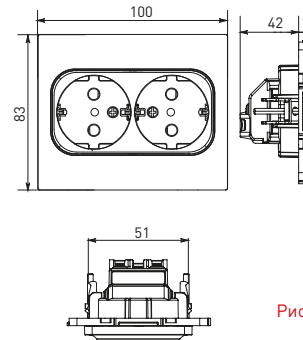

Изображение	Наименование	Габариты (ВxШ), мм	Масса нетто, кг	Артикул					
				Цвет линии рамки					
				Белый	Зеленый	Красный	Черный	Шампань	Металлическая черная
	Рамка 1-местная	82x82x8	0,014	EXM-G-302-10	EXM-G-302-20	EXM-G-304-20	EXM-G-304-10	EYM-G-302-10	EZM-G-302-10
	Рамка 2-местная	82x100x8	0,025	EXM-G-303-10	EXM-G-303-20	EXM-G-305-20	EXM-G-305-10	EYM-G-303-10	EZM-G-303-10

Изображение	Наименование	Габариты (ВxШ), мм	Масса нетто, кг	Артикул					
				Цвет линии рамки					
				Белый	Зеленый	Красный	Черный	Шампань	Металлическая черная
	Рамка 3-местная	22,4x8,1x0,6	0,034	EZM-G-302-20	EAM-G-302-10	EAM-G-304-10	EZM-G-304-20	EAM-G-302-20	EZM-G-304-10
	Рамка 4-местная	29x8,1x0,6	0,045	EZM-G-303-20	EAM-G-303-10	EAM-G-305-10	EZM-G-305-20	EAM-G-303-20	EZM-G-305-10
	Рамка для розетки 2-местная	82x100x8	0,025	EYM-G-304-10	EYM-G-302-20	EYM-G-304-20	EYM-G-303-20	EYM-G-305-20	-

**Габаритные и установочные размеры**

Рис. 1

Рис. 2

Рис. 3

Рис. 4

Рис. 5

Рис. 6

Рис. 7

Рис. 8

Рис. 9

Рис. 10

Рис. 11

Рис. 12