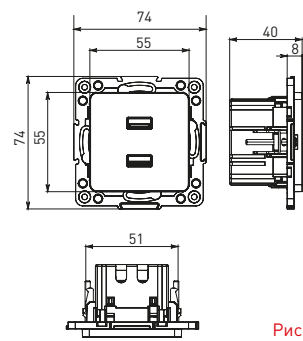

Изображение	Наименование	Габариты (ВxШ), мм	Масса нетто, кг	Артикул					
				Цвет линии рамки					
				Белый	Зеленый	Красный	Черный	Шампань	Металлическая черная
	Рамка 1-местная	82x82x8	0,014	EXM-G-302-10	EXM-G-302-20	EXM-G-304-20	EXM-G-304-10	EYM-G-302-10	EZM-G-302-10
	Рамка 2-местная	82x100x8	0,025	EXM-G-303-10	EXM-G-303-20	EXM-G-305-20	EXM-G-305-10	EYM-G-303-10	EZM-G-303-10

Изображение	Наименование	Габариты (ВxШ), мм	Масса нетто, кг	Артикул					
				Цвет линии рамки					
				Белый	Зеленый	Красный	Черный	Шампань	Металлическая черная
	Рамка 3-местная	22,4x8,1x0,6	0,034	EZM-G-302-20	EAM-G-302-10	EAM-G-304-10	EZM-G-304-20	EAM-G-302-20	EZM-G-304-10
	Рамка 4-местная	29x8,1x0,6	0,045	EZM-G-303-20	EAM-G-303-10	EAM-G-305-10	EZM-G-305-20	EAM-G-303-20	EZM-G-305-10
	Рамка для розетки 2-местная	82x100x8	0,025	EYM-G-304-10	EYM-G-302-20	EYM-G-304-20	EYM-G-303-20	EYM-G-305-20	-

**Габаритные и установочные размеры**

Рис. 1

Рис. 2

Рис. 3

Рис. 4

Рис. 5

Рис. 6

Рис. 7

Рис. 8

Рис. 9

Рис. 10

Рис. 11

Рис. 12