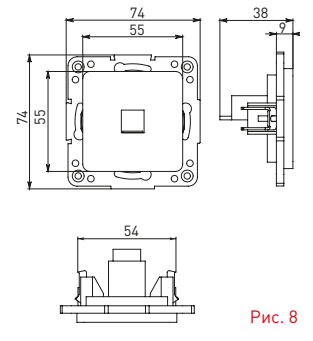

Изображение	Наименование	Габариты (ВxШ), мм	Масса нетто, кг	Артикул					
				Цвет линии рамки					
				Белый	Зеленый	Красный	Черный	Шампань	Металлическая черная
	Рамка 1-местная	82x82x8	0,014	EXM-G-302-10	EXM-G-302-20	EXM-G-304-20	EXM-G-304-10	EYM-G-302-10	EZM-G-302-10
	Рамка 2-местная	82x100x8	0,025	EXM-G-303-10	EXM-G-303-20	EXM-G-305-20	EXM-G-305-10	EYM-G-303-10	EZM-G-303-10

Изображение	Наименование	Габариты (ВxШ), мм	Масса нетто, кг	Артикул					
				Цвет линии рамки					
				Белый	Зеленый	Красный	Черный	Шампань	Металлическая черная
	Рамка 3-местная	22,4x8,1x0,6	0,034	EZM-G-302-20	EAM-G-302-10	EAM-G-304-10	EZM-G-304-20	EAM-G-302-20	EZM-G-304-10
	Рамка 4-местная	29x8,1x0,6	0,045	EZM-G-303-20	EAM-G-303-10	EAM-G-305-10	EZM-G-305-20	EAM-G-303-20	EZM-G-305-10
	Рамка для розетки 2-местная	82x100x8	0,025	EYM-G-304-10	EYM-G-302-20	EYM-G-304-20	EYM-G-303-20	EYM-G-305-20	-

**Габаритные и установочные размеры**

Рис. 1

Рис. 2

Рис. 3

Рис. 4

Рис. 5

Рис. 6

Рис. 7

Рис. 8

Рис. 9

Рис. 10

Рис. 11

Рис. 12