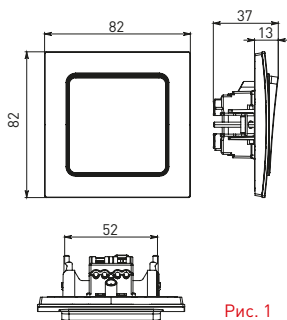

Изображение	Наименование	Габариты (ВxШ), мм	Масса нетто, кг	Артикул					
				Цвет линии рамки					
				Белый	Зеленый	Красный	Черный	Шампань	Металлическая черная
	Рамка 1-местная	82x82x8	0,014	EXM-G-302-10	EXM-G-302-20	EXM-G-304-20	EXM-G-304-10	EYM-G-302-10	EZM-G-302-10
	Рамка 2-местная	82x100x8	0,025	EXM-G-303-10	EXM-G-303-20	EXM-G-305-20	EXM-G-305-10	EYM-G-303-10	EZM-G-303-10

Изображение	Наименование	Габариты (ВxШ), мм	Масса нетто, кг	Артикул					
				Цвет линии рамки					
				Белый	Зеленый	Красный	Черный	Шампань	Металлическая черная
	Рамка 3-местная	22,4x8,1x0,6	0,034	EZM-G-302-20	EAM-G-302-10	EAM-G-304-10	EZM-G-304-20	EAM-G-302-20	EZM-G-304-10
	Рамка 4-местная	29x8,1x0,6	0,045	EZM-G-303-20	EAM-G-303-10	EAM-G-305-10	EZM-G-305-20	EAM-G-303-20	EZM-G-305-10
	Рамка для розетки 2-местная	82x100x8	0,025	EYM-G-304-10	EYM-G-302-20	EYM-G-304-20	EYM-G-303-20	EYM-G-305-20	-

**Габаритные и установочные размеры**

Рис. 1

Рис. 2

Рис. 3

Рис. 4

Рис. 5

Рис. 6

Рис. 7

Рис. 8

Рис. 9

Рис. 10

Рис. 11

Рис. 12