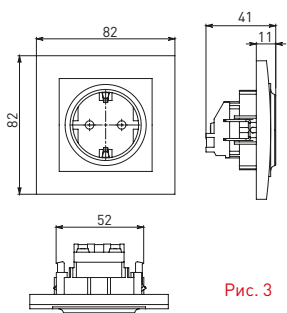

Изображение	Наименование	Габариты (ВxШ), мм	Масса нетто, кг	Артикул					
				Цвет линии рамки					
				Белый	Зеленый	Красный	Черный	Шампань	Металлическая черная
	Рамка 1-местная	82x82x8	0,014	EXM-G-302-10	EXM-G-302-20	EXM-G-304-20	EXM-G-304-10	EYM-G-302-10	EZM-G-302-10
	Рамка 2-местная	82x100x8	0,025	EXM-G-303-10	EXM-G-303-20	EXM-G-305-20	EXM-G-305-10	EYM-G-303-10	EZM-G-303-10

Изображение	Наименование	Габариты (ВxШ), мм	Масса нетто, кг	Артикул					
				Цвет линии рамки					
				Белый	Зеленый	Красный	Черный	Шампань	Металлическая черная
	Рамка 3-местная	22,4x8,1x0,6	0,034	EZM-G-302-20	EAM-G-302-10	EAM-G-304-10	EZM-G-304-20	EAM-G-302-20	EZM-G-304-10
	Рамка 4-местная	29x8,1x0,6	0,045	EZM-G-303-20	EAM-G-303-10	EAM-G-305-10	EZM-G-305-20	EAM-G-303-20	EZM-G-305-10
	Рамка для розетки 2-местная	82x100x8	0,025	EYM-G-304-10	EYM-G-302-20	EYM-G-304-20	EYM-G-303-20	EYM-G-305-20	-

**Габаритные и установочные размеры**

Рис. 1

Рис. 2

Рис. 3

Рис. 4

Рис. 5

Рис. 6

Рис. 7

Рис. 8

Рис. 9

Рис. 10

Рис. 11

Рис. 12